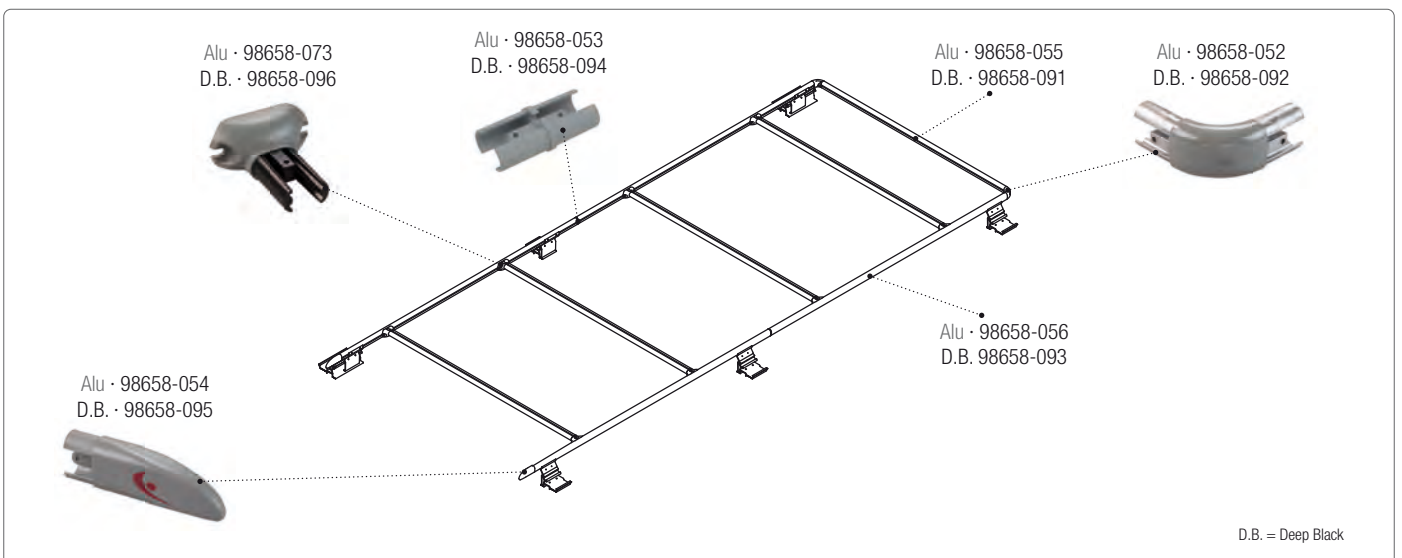

02426-06-

Deluxe 4B / 5B

02426-12- · 02426-13-

Roof Rail

Roof Rail Ducato

Bi-Pot 1520

Bi-Pot 1513

Spare Parts Price List 2021