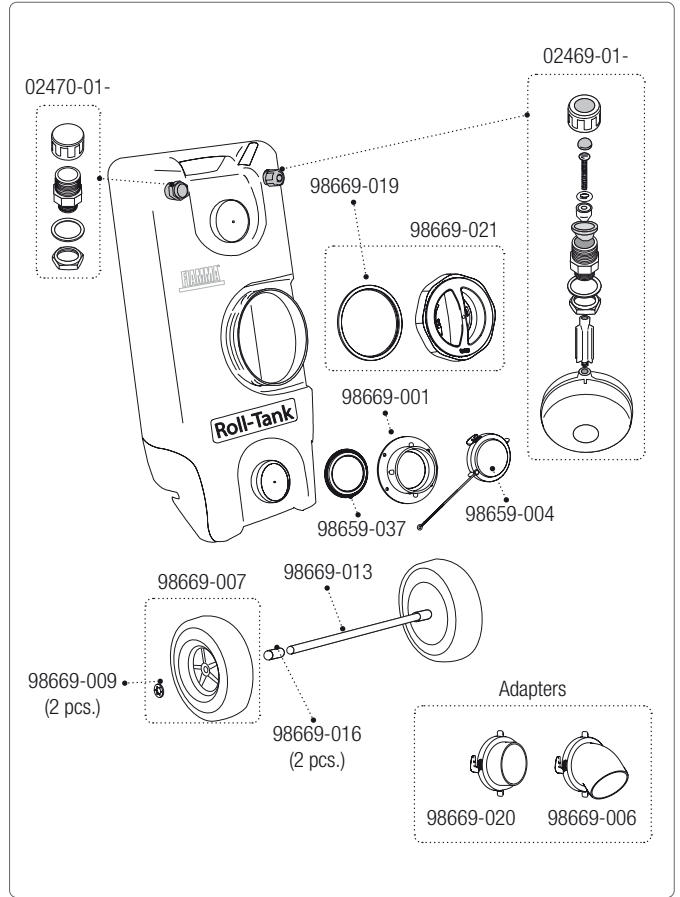

Vent 28 / Turbo 28

Turbo-Kit

98683-059

LED

Roll-Tank 23W

02428A01-

Roll-Tank 40W

02428-01-