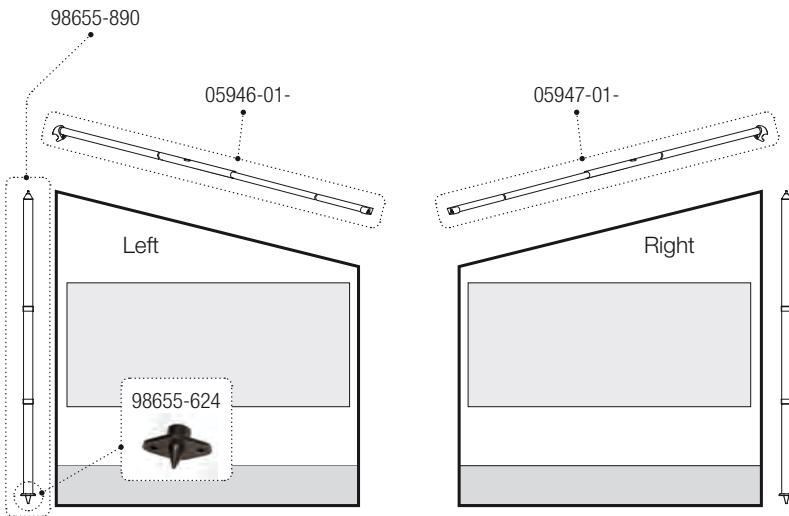

Kit Rapid Set
Caravanstore ZIP

98655-922

98655A484
(2 pcs.)

98655-631
(4 pcs.)

98655-943
(Side · cm 195)

98655-941
(Top)

98655-349
(10 pcs.)

98655-346
(10 pcs.)

98655-347
(10 pcs.)

98655-006
(20 pcs.)