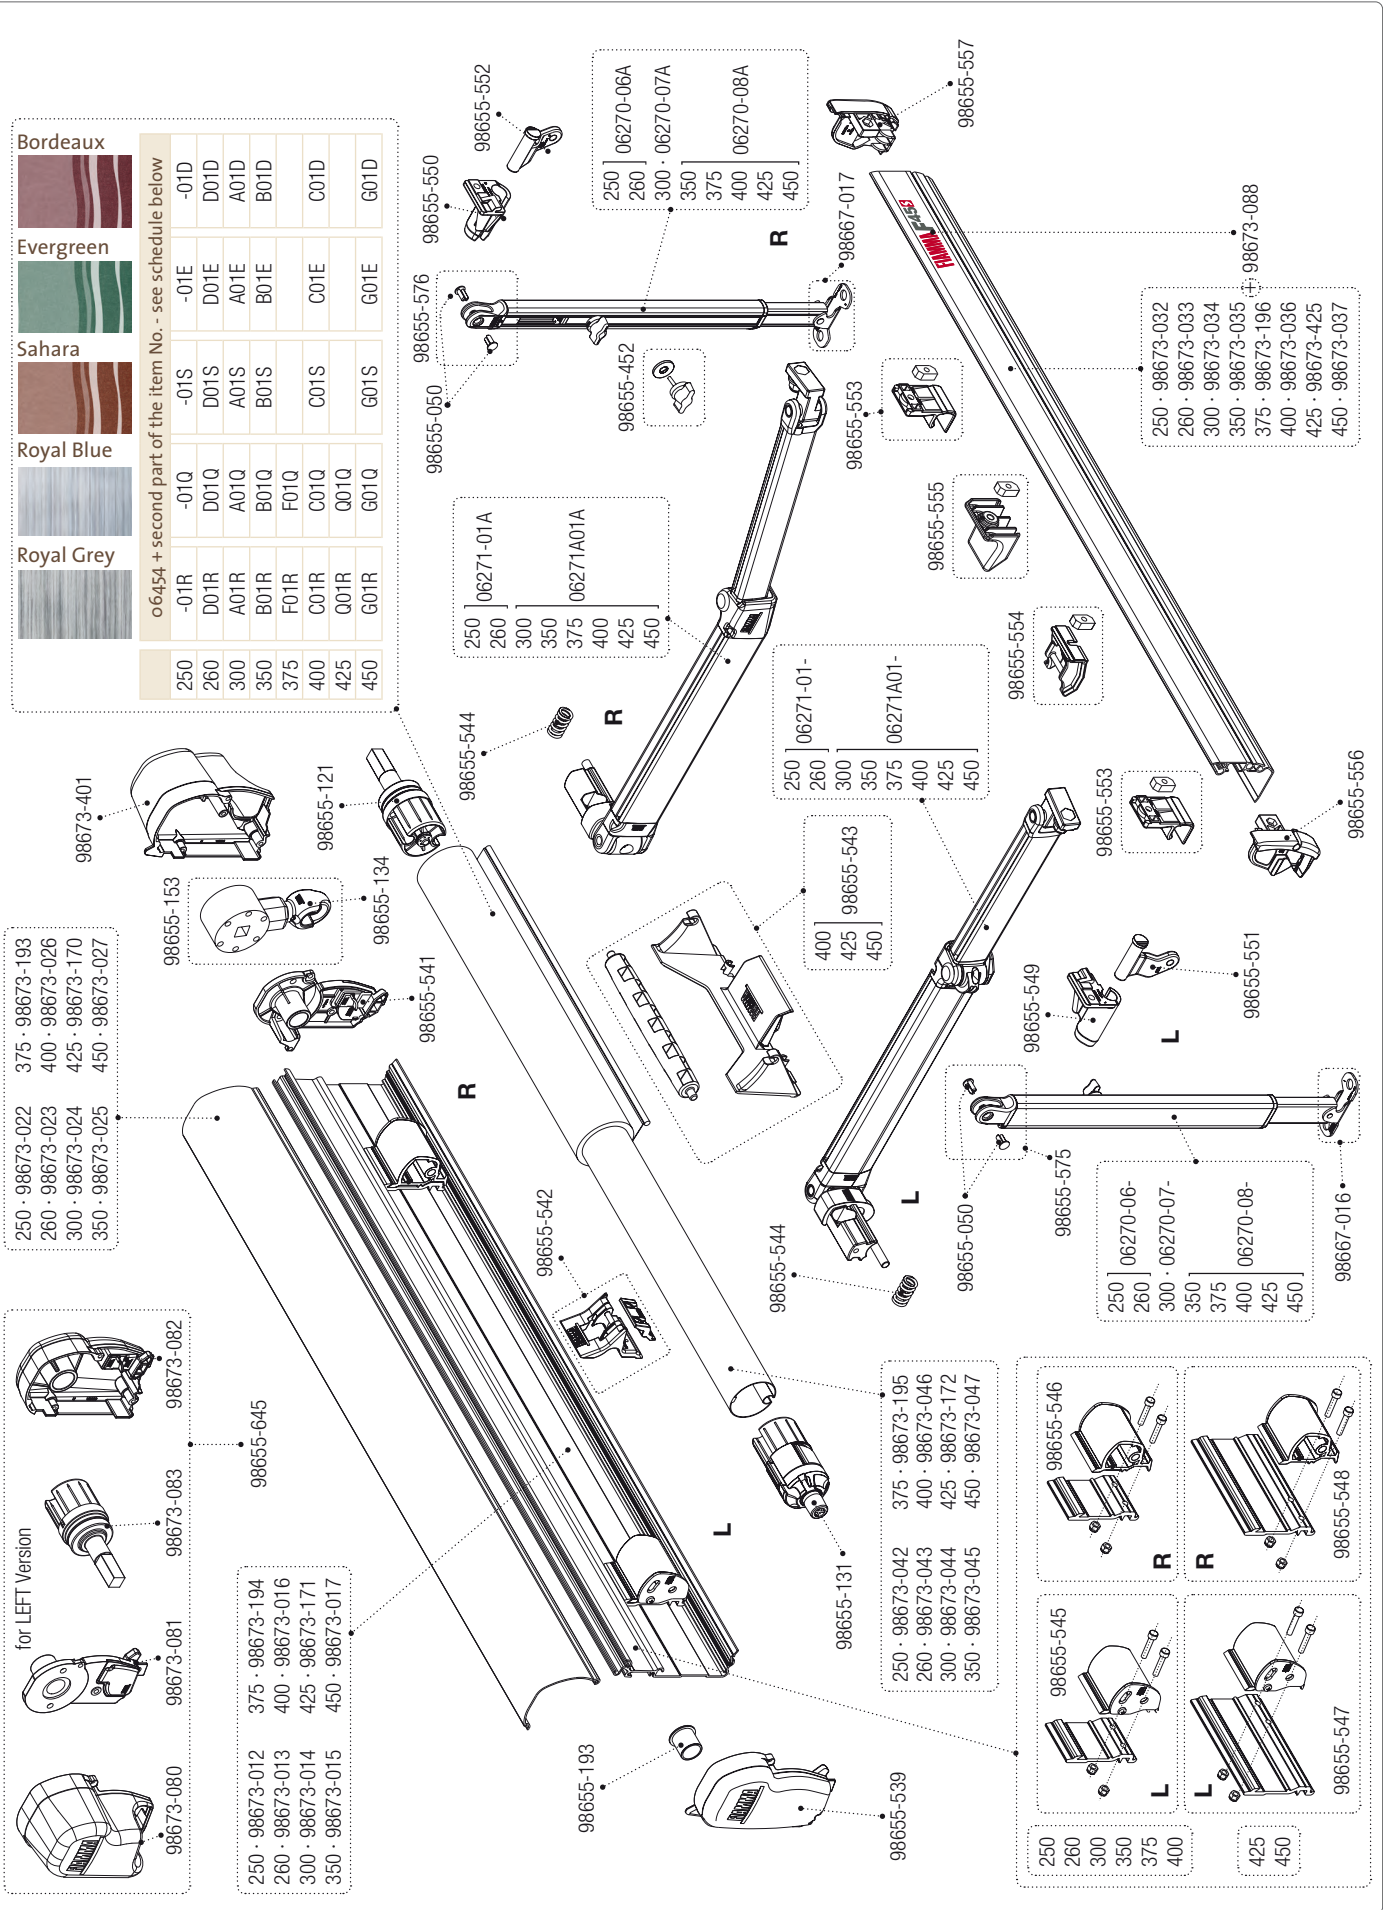

o6454 + second part of the item No. - see schedule below

	-01S	D01S	A01S	B01S	F01S	C01S	G01S
250	-01R	D01R	A01R	B01R	F01R	C01R	G01R
260	-01Q	D01Q	A01Q	B01Q	F01Q	C01Q	G01Q
300	-01D	D01D	A01D	B01D	F01D	C01D	G01D
350	-01E	D01E	A01E	B01E	F01E	C01E	G01E
375	-01I	D01I	A01I	B01I	F01I	C01I	G01I
400	-01J	D01J	A01J	B01J	F01J	C01J	G01J
425	-01K	D01K	A01K	B01K	F01K	C01K	G01K
450	-01L	D01L	A01L	B01L	F01L	C01L	G01L

250	375
260	400
300	425
350	450

250	375
260	400
300	425
350	450

250	300
260	350
300	375
350	400
400	425
425	450

250	300
260	350
300	375
350	400
400	425
425	450

400	425
425	450

250	300
260	350
300	375
350	400
400	425
425	450

250	375
260	400
300	425
350	450

250	300
260	350
300	375
350	400

425	450