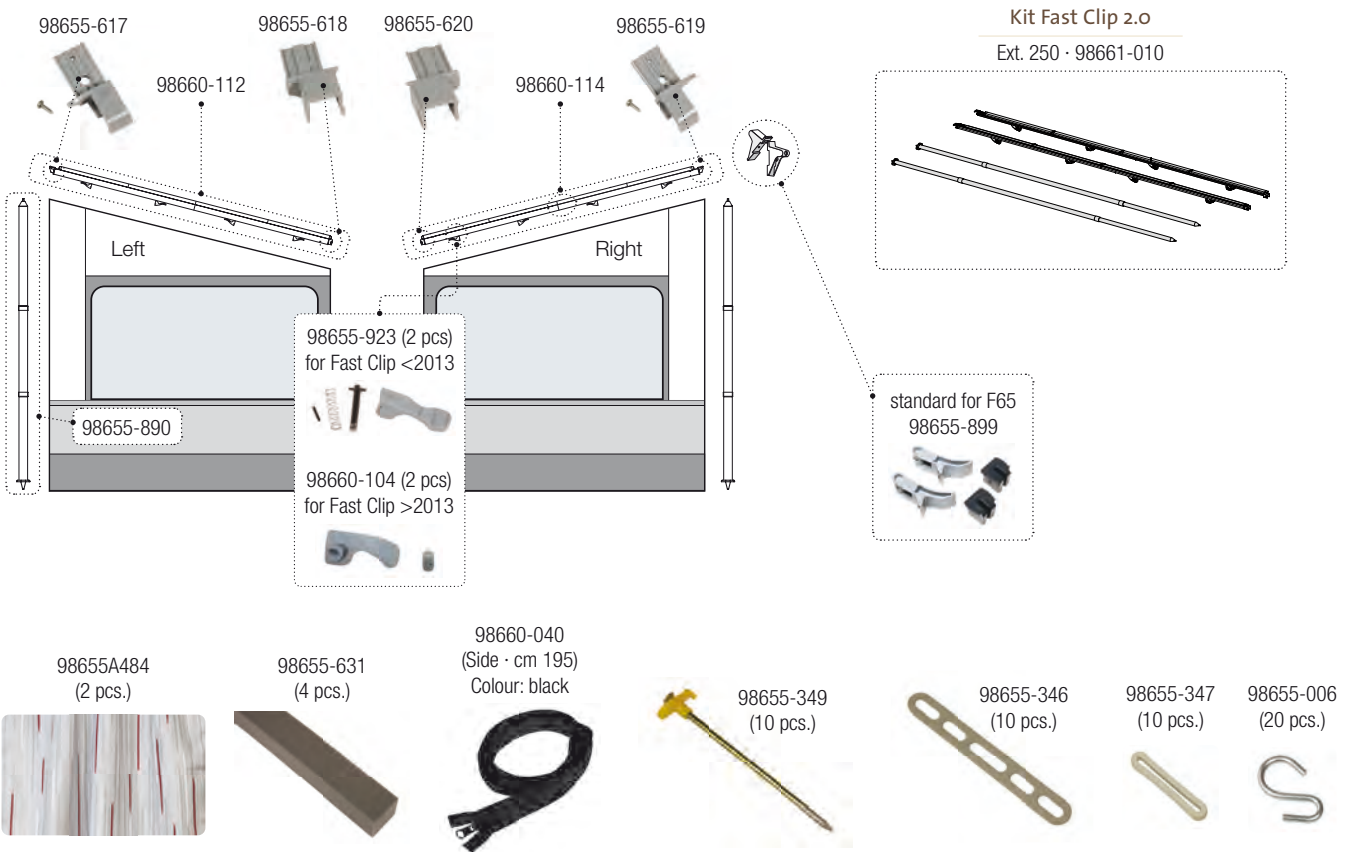

Privacy Room Code	Description	Front Panel (F)	Front Panel (G)	Front Panel (E)	Side Panel Right (R)	Side Panel Left (L)	Door (D)
07354-01-	Privacy Room 320 F65 Ducato >06/06	98660-055	98660-069				
07354-01- + 07363B01-	Privacy Room 340 F65 Ducato: Privacy Room 320 F65 Ducato + Front panel 20cm.	98660-056		07363B01-			
07354-01- + 07363E01-	Privacy Room 370 F65 Ducato: Privacy Room 320 F65 Ducato + Front panel 50cm.	98660-057		07363E01-	98660-064	98660-063	98660-059
07354-01- + 07363G01-	Privacy Room 400 F65 Ducato: Privacy Room 320 F65 Ducato + Front panel 80cm.	98660-058		07363G01-			
07355-01-	Privacy Room 320 F65 H3	98660-055					
07355-01- + 07363B01-	Privacy Room 340 F65 H3: Privacy Room 320 F65 H3 + Front panel 20cm.	98660-056		07363B01-			
07355-01- + 07363E01-	Privacy Room 370 F65 H3: Privacy Room 320 F65 H3 + Front panel 50cm.	98660-057		07363E01-	98660-066	98660-065	98660-059
07355-01- + 07363G01-	Privacy Room 400 F65 H3: Privacy Room 320 F65 H3 + Front panel 80cm.	98660-058		07363G01-			
07356-01-	Privacy Room 320 F65 H. 245-280	98660-055					
07356-01- + 07363B01-	Privacy Room 340 F65 H. 245-280: Privacy Room 320 F65 H. 245-280 + Front panel 20cm.	98660-056		07363B01-			
07356-01- + 07363E01-	Privacy Room 370 F65 H. 245-280: Privacy Room 320 F65 H. 245-280 + Front panel 50cm.	98660-057		07363E01-	98660-068	98660-067	98660-059
07356-01- + 07363G01-	Privacy Room 400 F65 H. 245-280: Privacy Room 320 F65 H. 245-280 + Front panel 80cm.	98660-058		07363G01-