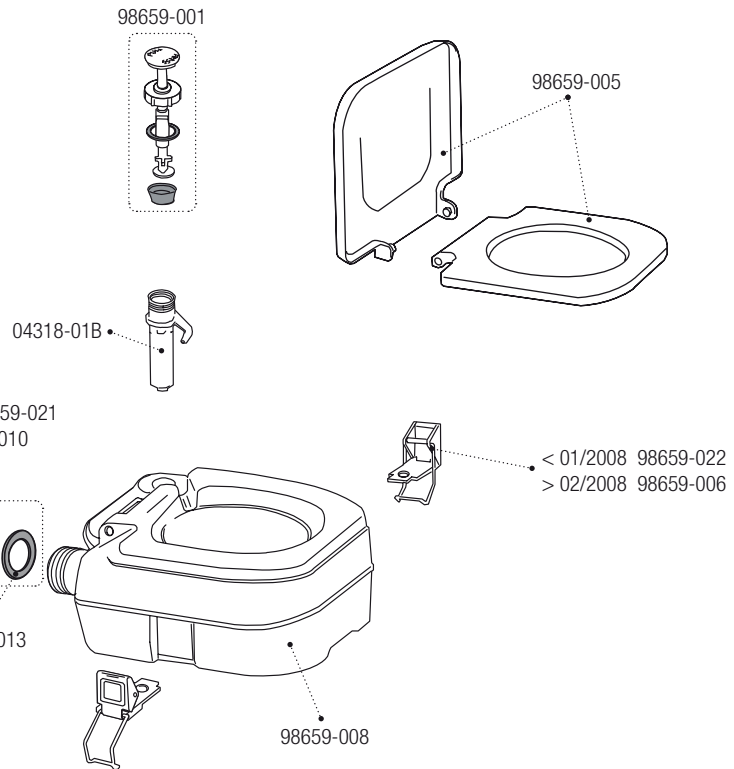

02426-06-

Deluxe 4B / 5B

02426-12- · 02426-13-

Roof Rail

Roof Rail Ducato

Bi-Pot 1520

Bi-Pot 1513

Spare Parts Price List 2021