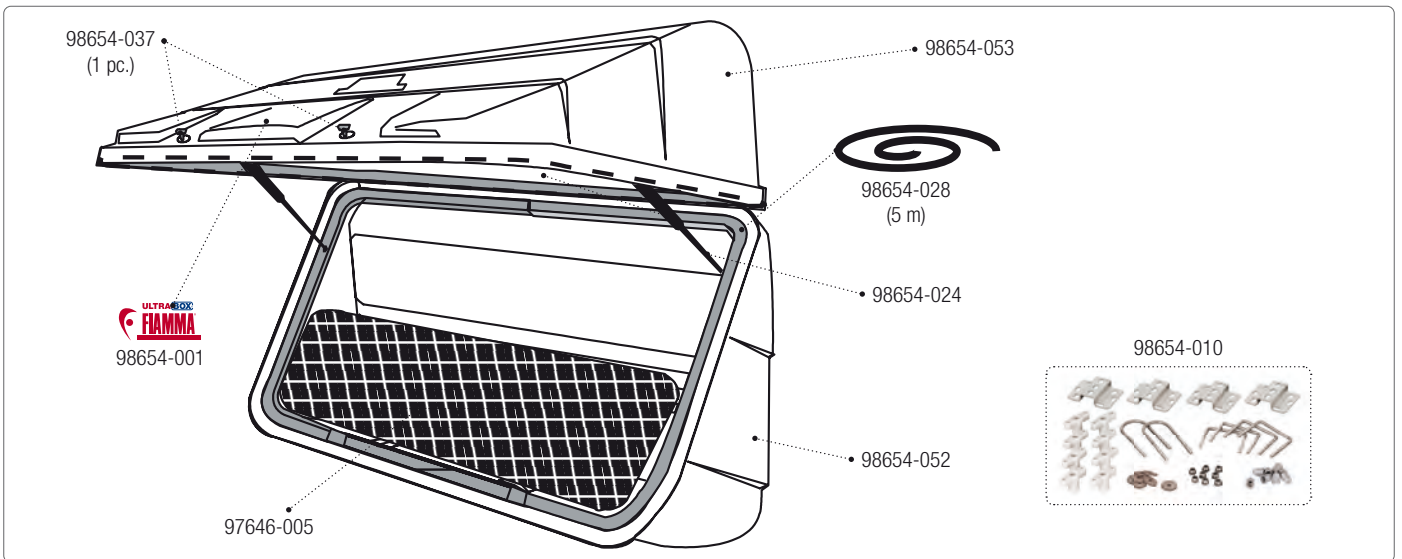

02426-06-

Deluxe 4B / 5B

02426-12- · 02426-13-

Roof Rail

Roof Rail Ducato

Bi-Pot 1520

Bi-Pot 1513

Spare Parts Price List 2021