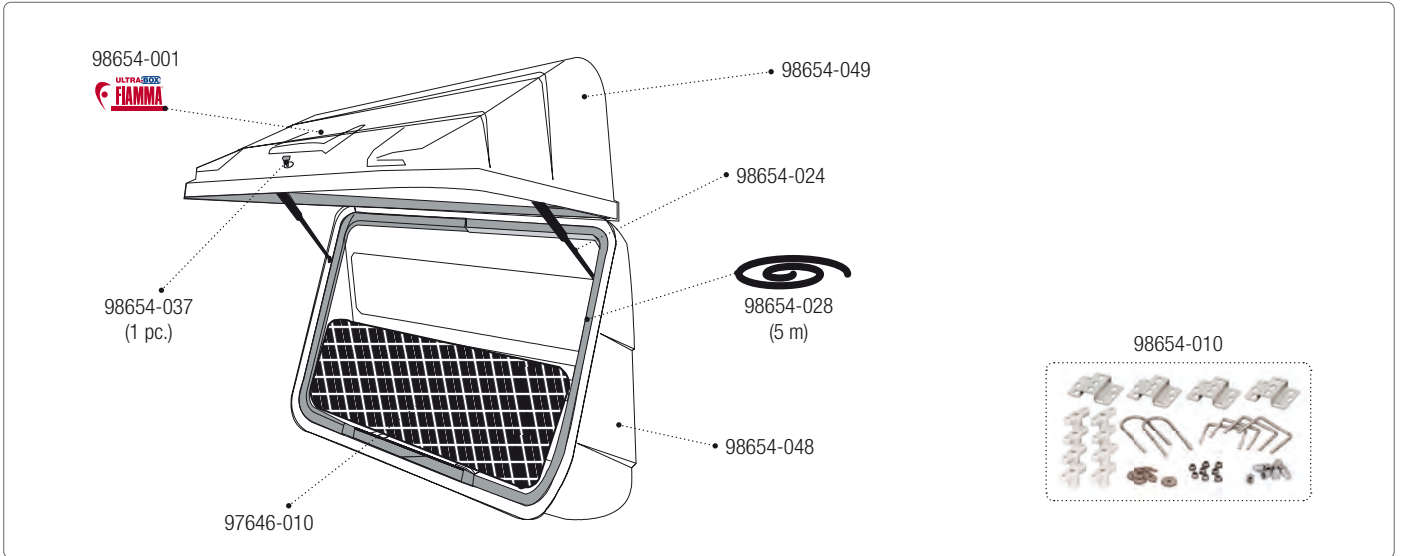

02426-06-

Deluxe 4B / 5B

02426-12- · 02426-13-

Roof Rail

Roof Rail Ducato

Bi-Pot 1520

Bi-Pot 1513

Spare Parts Price List 2021