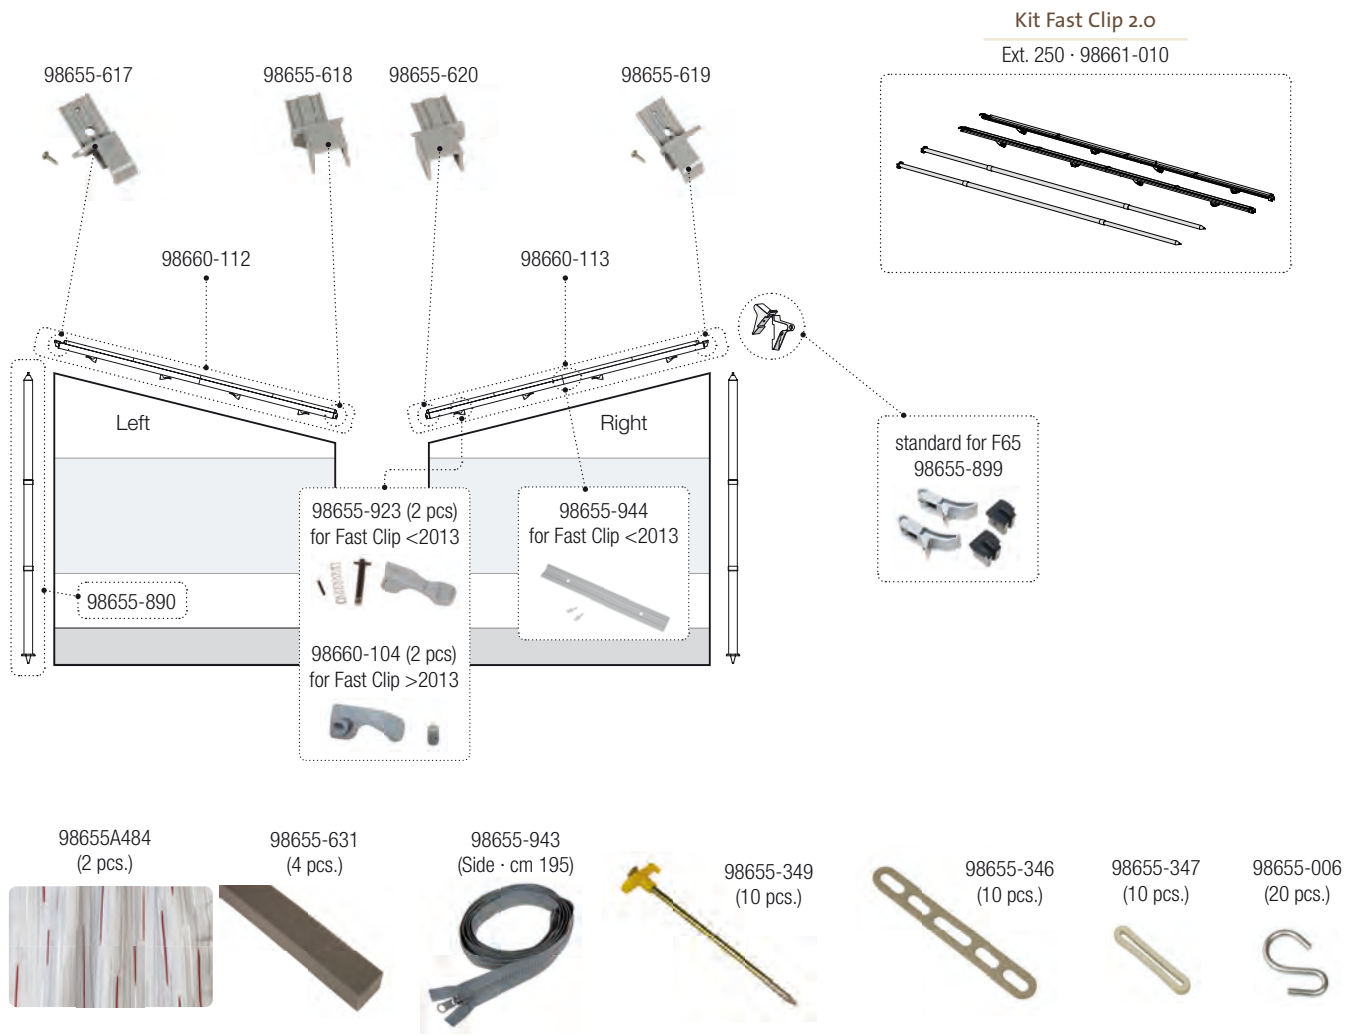

Privacy Room Code	Description	Front Panel (F)	Front Panel (E)	Side Panel Right (R)	Side Panel Left (L)	Door (D)
05925-01-	Privacy Room 290 F65 Ducato >06/06	98655-831		98655-837	98655-836	
05925-02-	Privacy Room 320 F65 Ducato >06/06	98655-832				
05925-03-	Privacy Room 340 F65 Ducato >06/06	98655-833	06138F01-	98655-840	98655-839	98655-846
05925-04-	Privacy Room 370 F65 Ducato >06/06	98655-834	06138-01-			
05925-05-	Privacy Room 400 F65 Ducato >06-06	98655-876	06138G01-			
05925-06-	Privacy Room 400 F65 Ducato Kreos 3005	98655-835	06138G01-	98655-842	98655-841	98655-838
06016-01-	Privacy Room 320 F65 H3	98655-832				
06016A01-	Privacy Room 340 F65 H3	98655-833	06138F01-	98655-844	98655-843	98655-846
06016B01-	Privacy Room 370 F65 H3	98655-834	06138-01-			
06016C01-	Privacy Room 400 F65 H3	98655-876	06138G01-			
06676-01-	Privacy Room 320 F65 H. 245-280	98655-832		98660-016	98660-017	98655-846