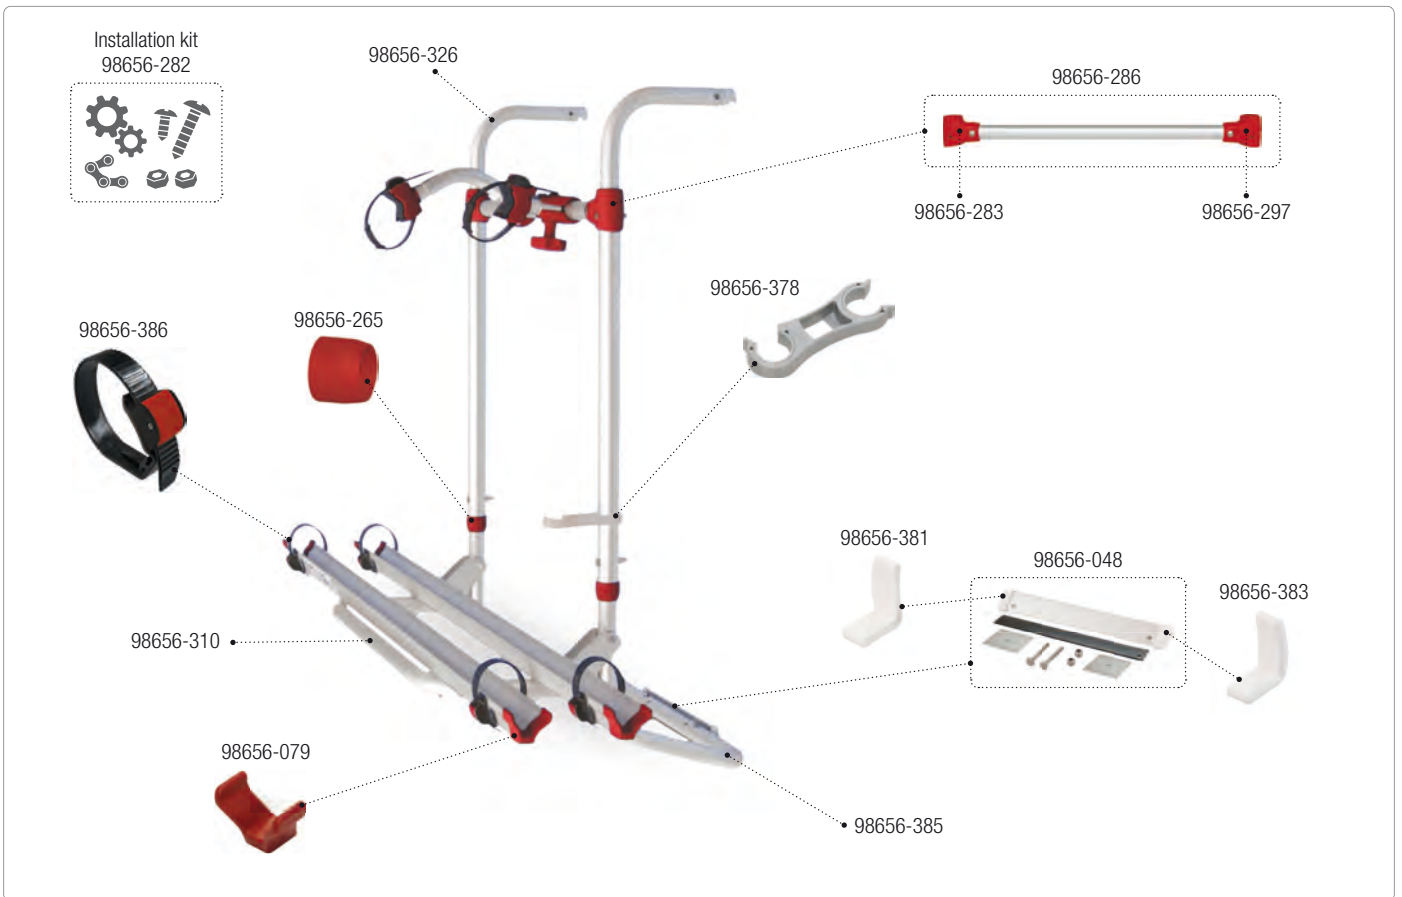

CARRY-BIKE Caravan XL A

02093-01A [Red] · 02093-01C [Black] · 02093-01B [Blue]

CARRY-BIKE Caravan XL A Pro 200

02093F32A [Black] · 02093F32B [Blue] · 02093G32A [D.B.]

CARRY-BIKE Mercedes V Class Premium

02094-14A