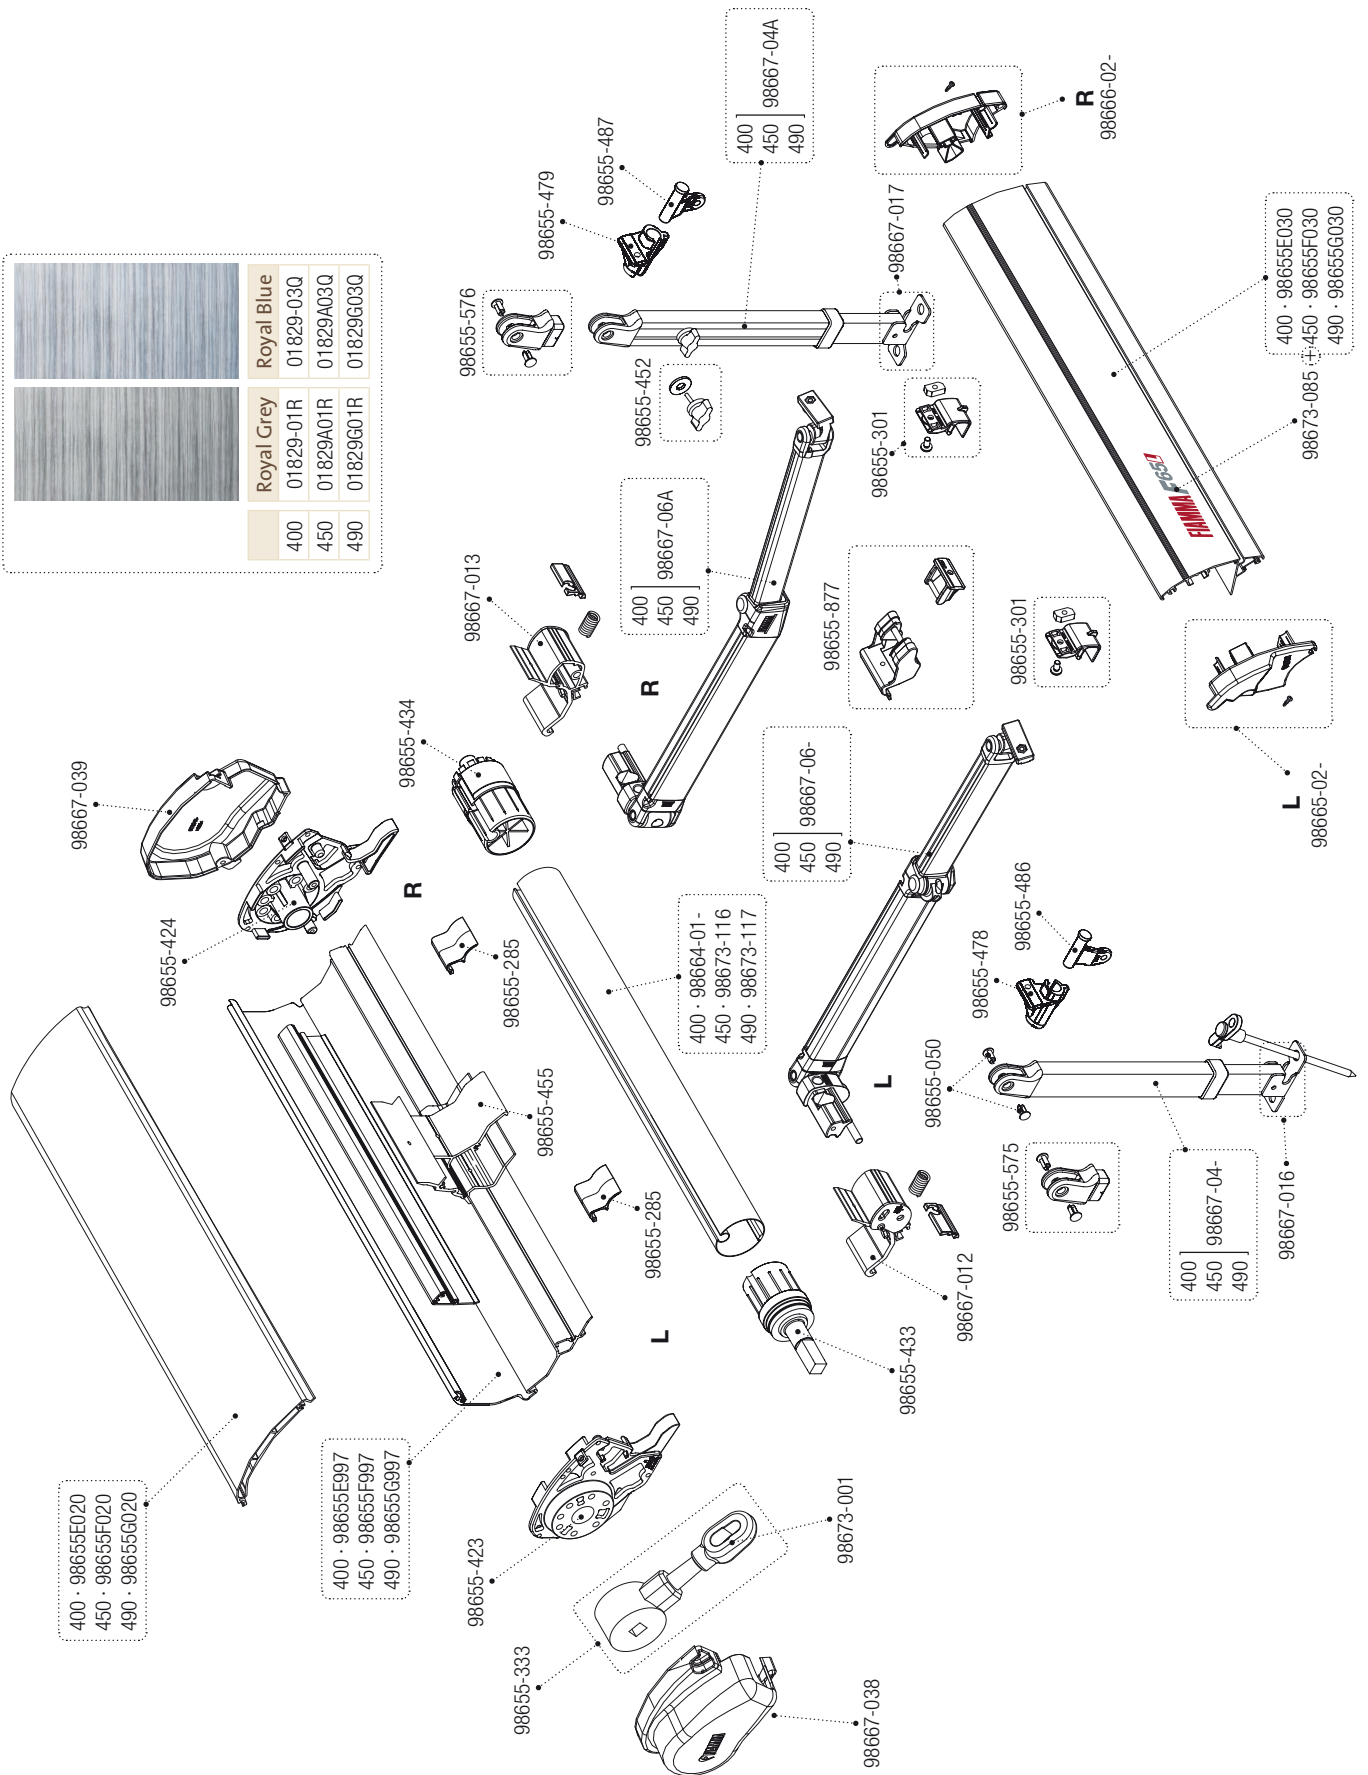

- 250
- 260
- 300
- 350
- 400

- 450

- 98655-123
- 98655-124

| | |
|--|-------------------|
|  | Royal Blue |
| | 01829-03Q |
| | 01829A03Q |
| | 01829G03Q |
|  | Royal Grey |
| | 01829-01R |
| | 01829A01R |
| | 01829G01R |
| | 400 |
| | 450 |
| | 490 |