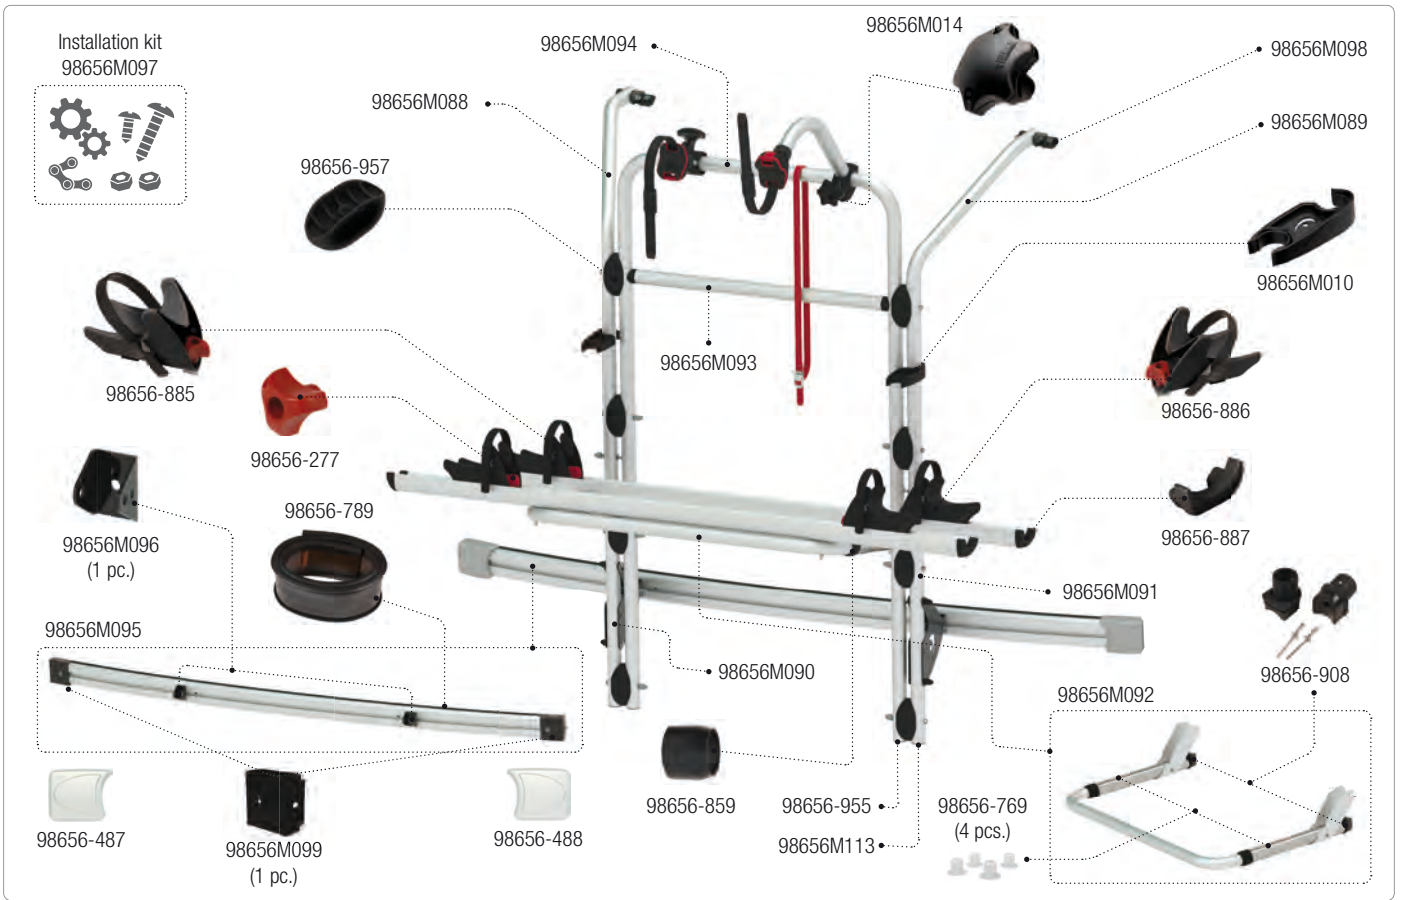

CARRY-BIKE Caravan XL A

02093-01A [Red] · 02093-01C [Black] · 02093-01B [Blue]

CARRY-BIKE Caravan XL A Pro 200

02093F32A [Black] · 02093F32B [Blue] · 02093G32A [D.B.]

CARRY-BIKE Mercedes V Class Premium

02094-14A