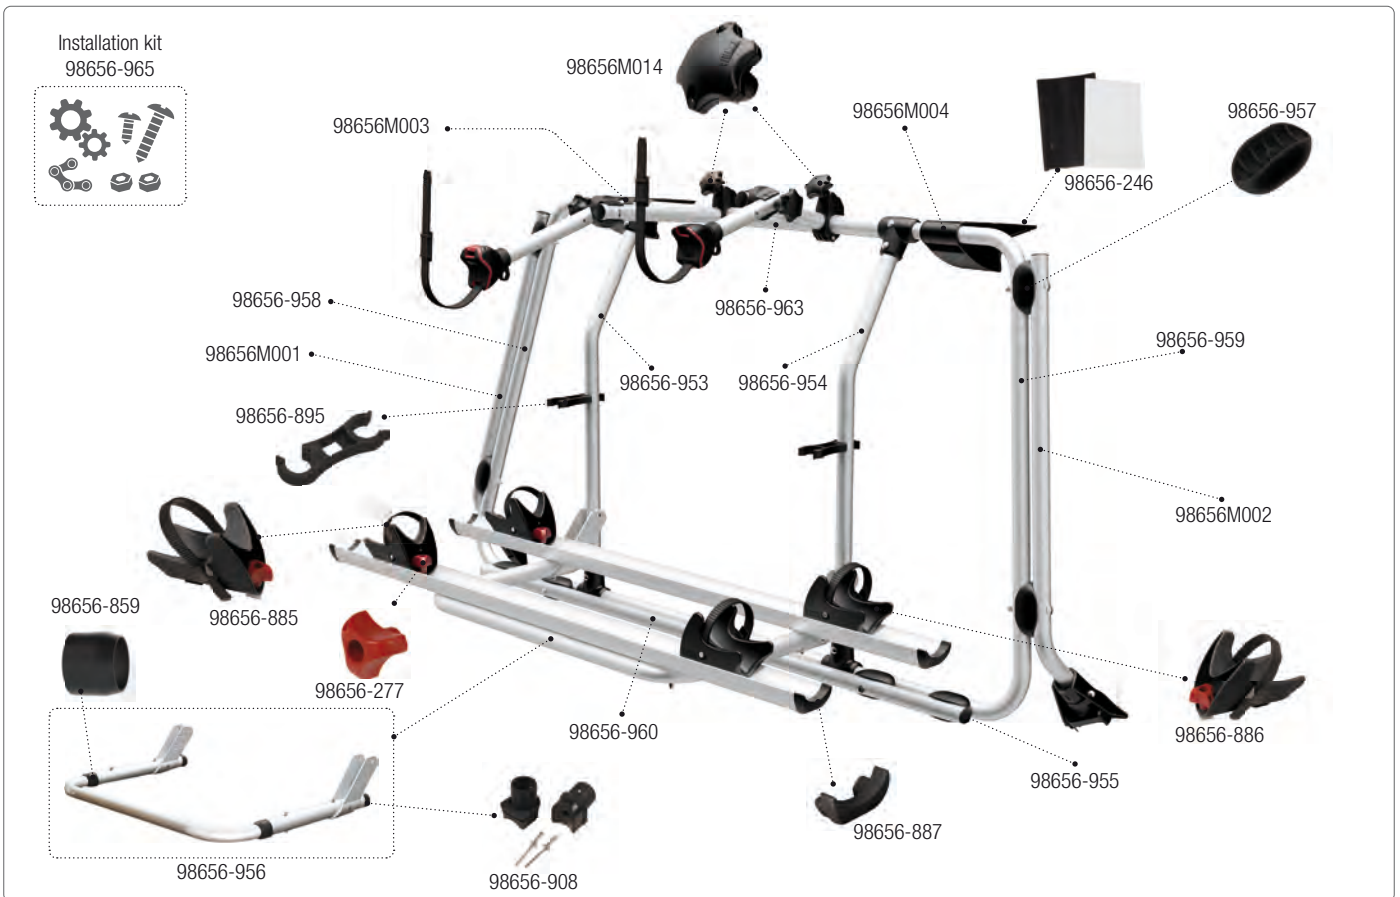

CARRY-BIKE Caravan XL A

02093-01A [Red] · 02093-01C [Black] · 02093-01B [Blue]

CARRY-BIKE Caravan XL A Pro 200

02093F32A [Black] · 02093F32B [Blue] · 02093G32A [D.B.]

CARRY-BIKE Mercedes V Class Premium

02094-14A