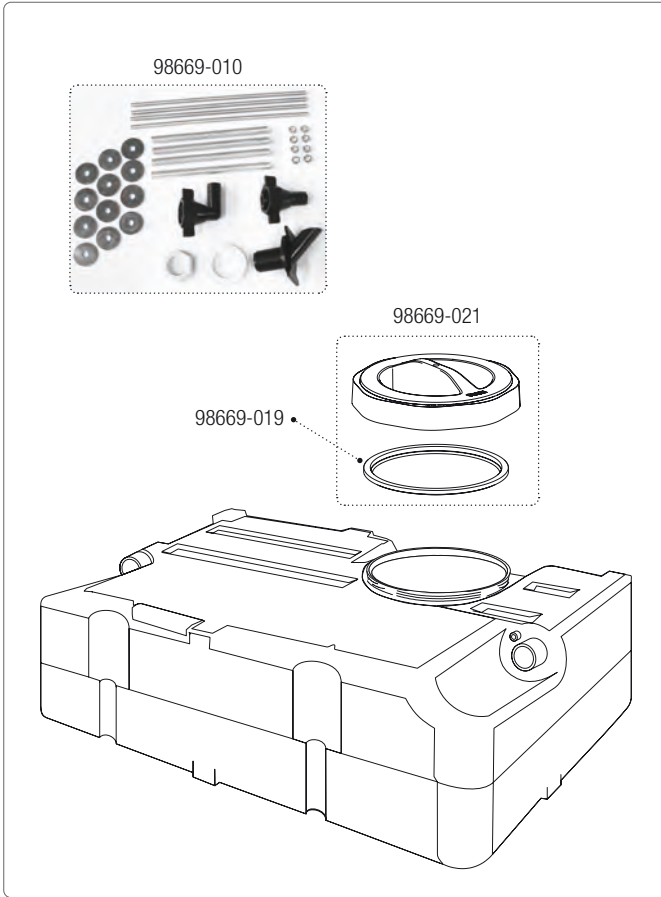

Tank 70

01537-01-