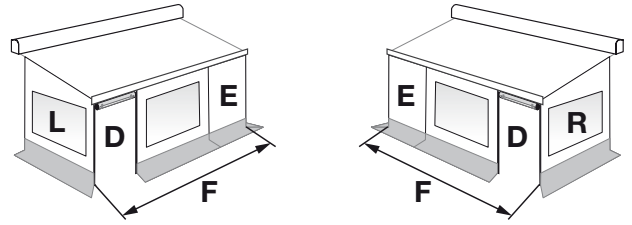

98660-040
(Side · cm 195)
Colour: black

98655-942
(Top)

98655-349
(10 pcs.)

98655-346
(10 pcs.)

98655-347
(10 pcs.)

98655-006
(20 pcs.)

| Fiamma ZIP Code | Description | Front Panel (F) | Front Panel (E) 50 cm | Front Panel (E) 100 cm | Front Panel (E) 150 cm | Side Panel Right (R) | Side Panel Left (L) | Door (D) |
|-----------------|--------------------------------|-----------------|-----------------------|------------------------|------------------------|----------------------|---------------------|-----------|
| 05934-01- | Fiamma ZIP 250 Van H180-220 | 98655-796 | | | | 98655-812 | 98655-811 | 98655-802 |
| 05934-02- | Fiamma ZIP 300 Van H180-220 | 98655-797 | | | | 98655-815 | 98655-814 | |
| 05934-03- | Fiamma ZIP 300 Medium H225-250 | 98660-089 | | | | | | |
| 05934-04- | Fiamma ZIP 350 Medium H225-250 | 98655-790 | 06138-01- | | | | | |
| 05934-05- | Fiamma ZIP 400 Medium H225-250 | 98655-791 | | 06138A01- | | 98655-817 | 98655-816 | 98655-795 |
| 05934-06- | Fiamma ZIP 450 Medium H225-250 | 98655-803 | | | 06138C01- | | | |
| 05934-07- | Fiamma ZIP 300 Large H251-280 | 98660-089 | | | | | | |
| 05934-08- | Fiamma ZIP 350 Large H251-280 | 98655-790 | 06138-01- | | | | | |
| 05934-09- | Fiamma ZIP 400 Large H251-280 | 98655-791 | | 06138A01- | | 98655-819 | 98655-818 | 98655-795 |
| 05934-10- | Fiamma ZIP 450 Large H251-280 | 98655-803 | | | 06138C01- | | | |