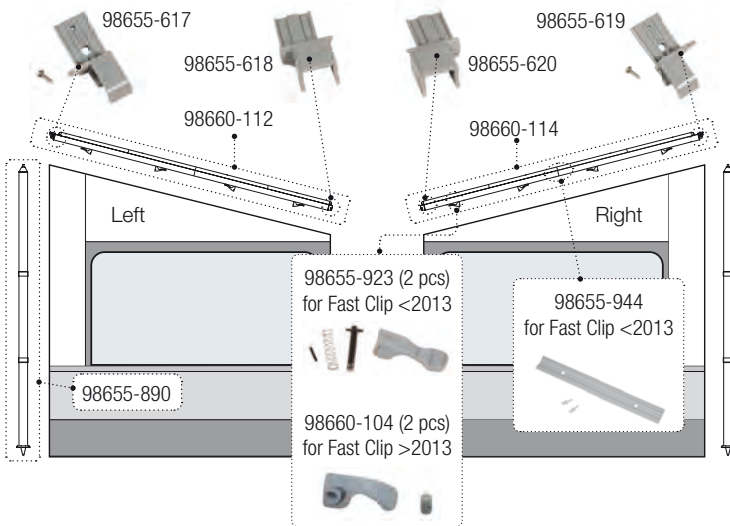

98655-631
(4 pcs.)

98655-943
(Side · cm 195)

98655-349
(10 pcs.)

98655-346
(10 pcs.)

98655-347
(10 pcs.)

98655-006
(20 pcs.)

Privacy Room F65 / F80s

| Privacy Room Code | Description | Front Panel (F) | Front Panel (G) | Front Panel (E) | Side Panel Right (R) | Side Panel Left (L) | Door (D) |
|-----------------------|--|-----------------|-----------------|-----------------|----------------------|---------------------|-----------|
| 08048-01- + 07363B01- | Privacy Room 320 F65/F80 Ducato >06/06: Privacy Room 300 F65/F80 Ducato + Front panel 20cm. | 98660-118 | 98660-060 | 07363B01- | 98660-064 | 98660-063 | 98660-059 |
| 08048-01- + 07363Q01- | Privacy Room 340 F65/F80 Ducato: Privacy Room 300 F65/F80 Ducato + Front panel 40cm. | 98660-119 | | 07363Q01- | | | |
| 08048-01- + 07363F01- | Privacy Room 370 F65/F80 Ducato: Privacy Room 300 F65/F80 Ducato + Front panel 70cm. | 98660-120 | | 07363F01- | | | |
| 08048-01- + 07363H01- | Privacy Room 400 F65/F80 Ducato: Privacy Room 300 F65 Ducato + Front panel 100cm. | 98660-121 | | 07363H01- | | | |
| 08048-01- + 07363P01- | Privacy Room 425 F65/F80 Ducato: Privacy Room 300 F65 Ducato + Front panel 125cm. | 98660-122 | | 07363P01- | | | |
| 08048-01- + 07363M01- | Privacy Room 450 F65/F80 Ducato: Privacy Room 300 F65 Ducato + Front panel 150cm. | 98660-123 | | 07363M01- | | | |
| 08049-01- + 07363B01- | Privacy Room 320 F65/F80 H3: Privacy Room 300 F65 H3 + Front panel 20cm. | 98660-118 | | 07363B01- | | | |
| 08049-01- + 07363Q01- | Privacy Room 340 F65/F80 H3: Privacy Room 300 F65/F80 H3 + Front panel 40cm. | 98660-119 | | 07363Q01- | | | |
| 08049-01- + 07363F01- | Privacy Room 370 F65/F80 H3: Privacy Room 300F65/F80 H3 + Front panel 70cm. | 98660-120 | | 07363F01- | | | |
| 08049-01- + 07363H01- | Privacy Room 400 F65/F80 H3: Privacy Room 300 F65/F80 H3 + Front panel 100cm. | 98660-121 | | 07363H01- | | | |
| 08049-01- + 07363P01- | Privacy Room 425 F65/F80 H3: Privacy Room 300 F65 H3 + Front panel 125cm. | 98660-122 | | 07363P01- | | | |
| 08049-01- + 07363M01- | Privacy Room 450 F65/F80 H3: Privacy Room 300 F65/F80 H3 + Front panel 150cm. | 98660-123 | | 07363M01- | | | |
| 08050-01- + 07363B01- | Privacy Room 320 F65/F80 H. 245-280 Privacy Room 300 F65/F80 H. 245-280 + Front panel 20cm. | 98660-118 | | 07363B01- | | | |
| 08050-01- + 07363Q01- | Privacy Room 340 F65/F80 H. 245-280: Privacy Room 300 F65/F80 H. 245-280 + Front panel 40cm. | 98660-119 | | 07363Q01- | | | |
| 08050-01- + 07363F01- | Privacy Room 370 F65/F80 H. 245-280: Privacy Room 300 F65/F80 H. 245-280 + Front panel 70cm. | 98660-120 | 07363F01- | | | | |
| 08050-01- + 07363H01- | Privacy Room 400 F65/F80 H. 245-280: Privacy Room 300 F65/F80 H. 245-280 + Front panel 100cm. | 98660-121 | 07363H01- | | | | |
| 08050-01- + 07363P01- | Privacy Room 425 F65/F80 H. 245-280: Privacy Room 300 F65/F80 H. 245-280 + Front panel 125cm. | 98660-122 | 07363P01- | | | | |
| 08050-01- + 07363M01- | Privacy Room 450 F65/F80 H. 245-280: Privacy Room 300 F65/F80 H. 245-280 + Front panel 150cm. | 98660-123 | 07363M01- | | | | |