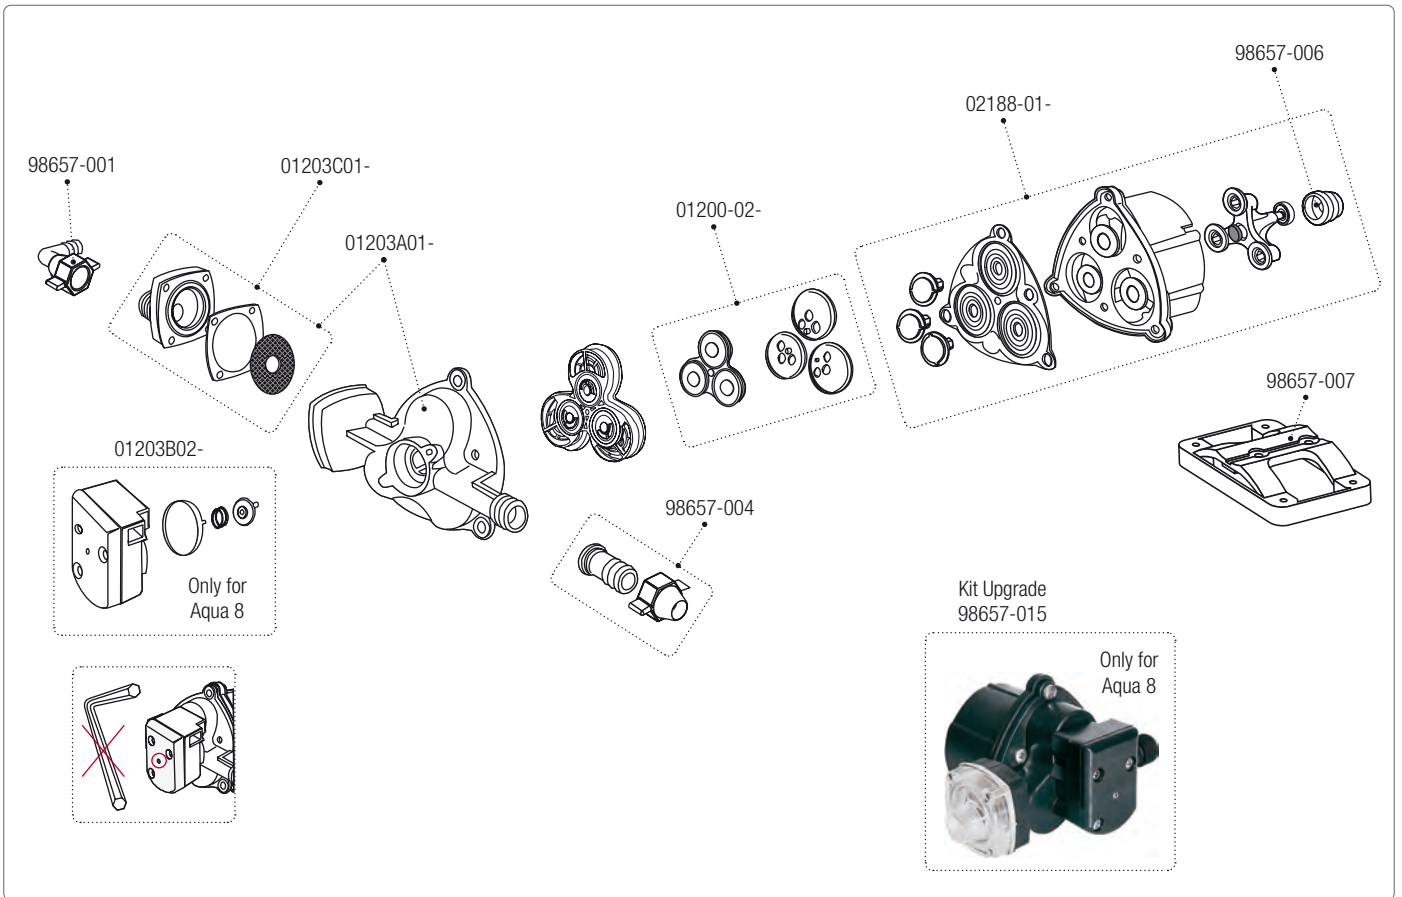

Vent 28 / Turbo 28

Turbo-Kit

98683-059

LED

Roll-Tank 23W

02428A01-

Roll-Tank 40W

02428-01-