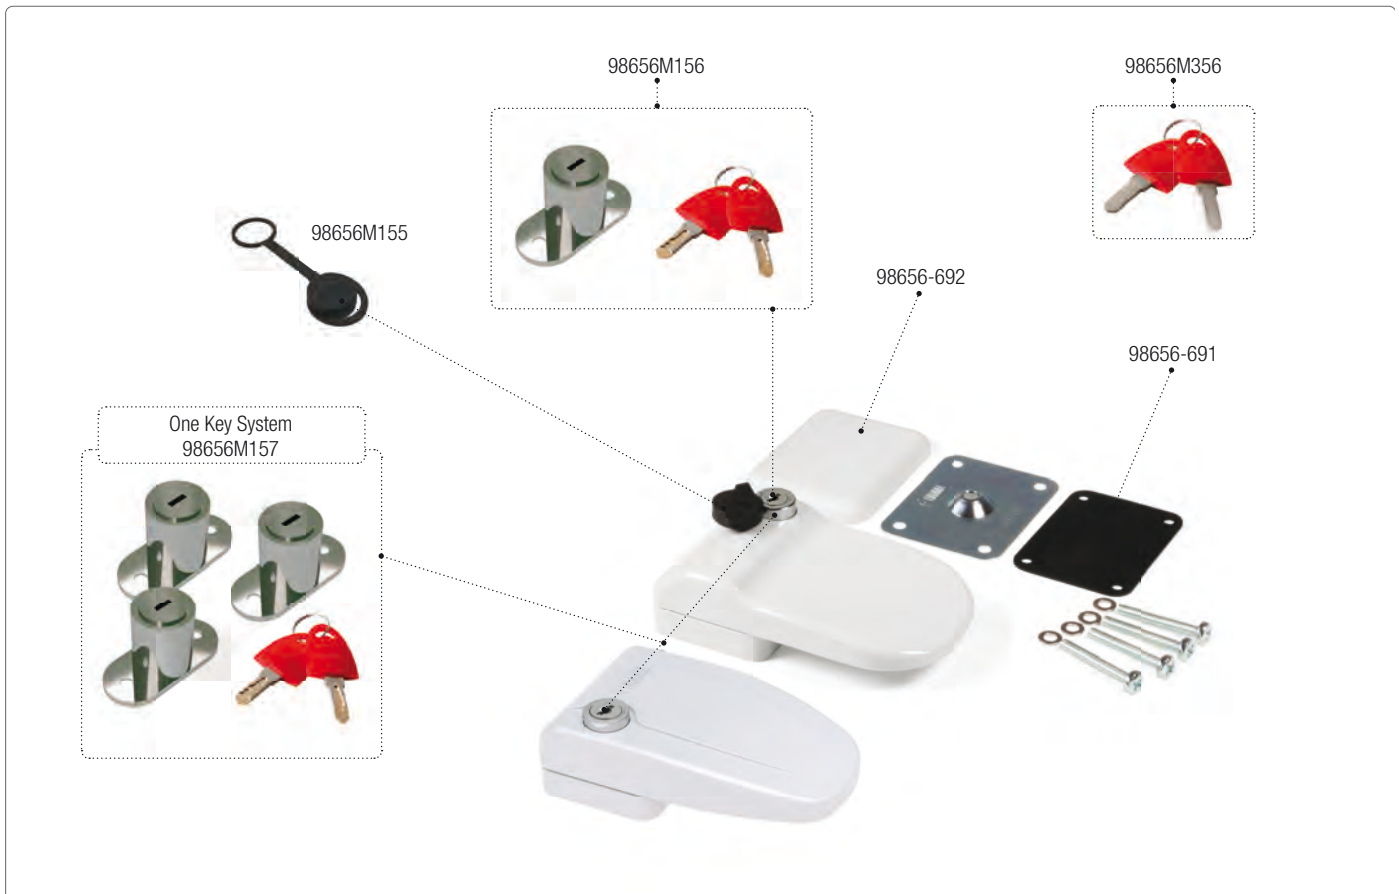

Chock Level

97901-037

Safe Door [Magnum / Frame / Magnum Frame]

Deluxe 8

02426-02-

Deluxe 5D

02426-08-

Deluxe DJ / DJ H3