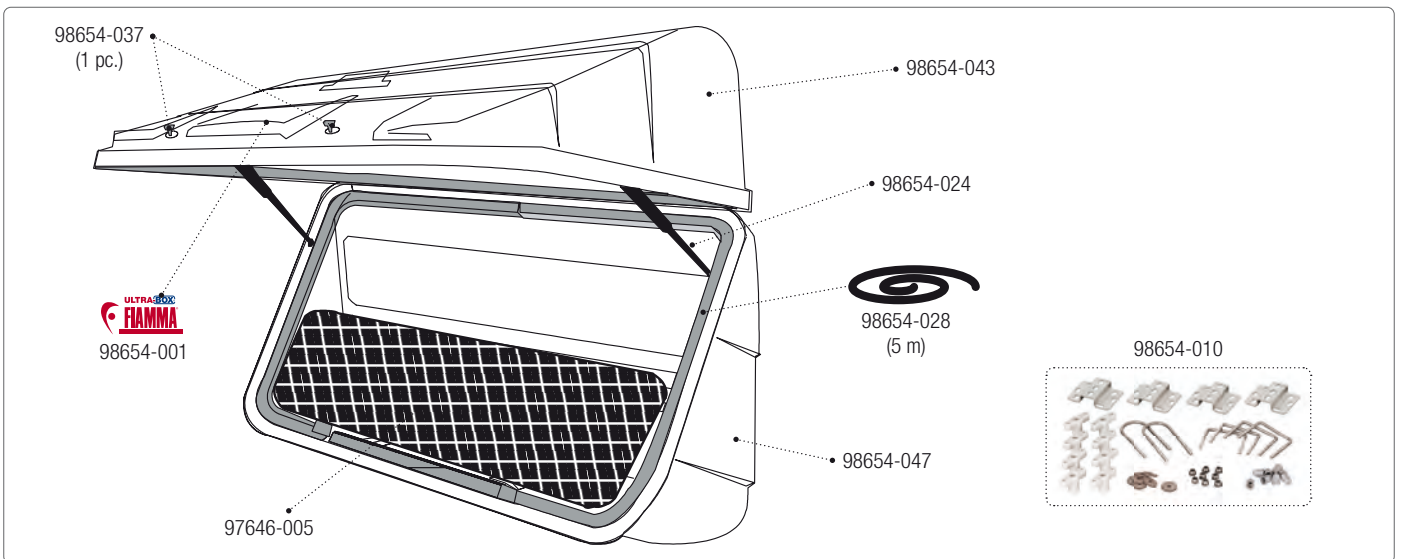

02426-06-

Deluxe 4B / 5B

02426-12- · 02426-13-

Roof Rail

Roof Rail Ducato

Bi-Pot 1520

Bi-Pot 1513

Spare Parts Price List 2021