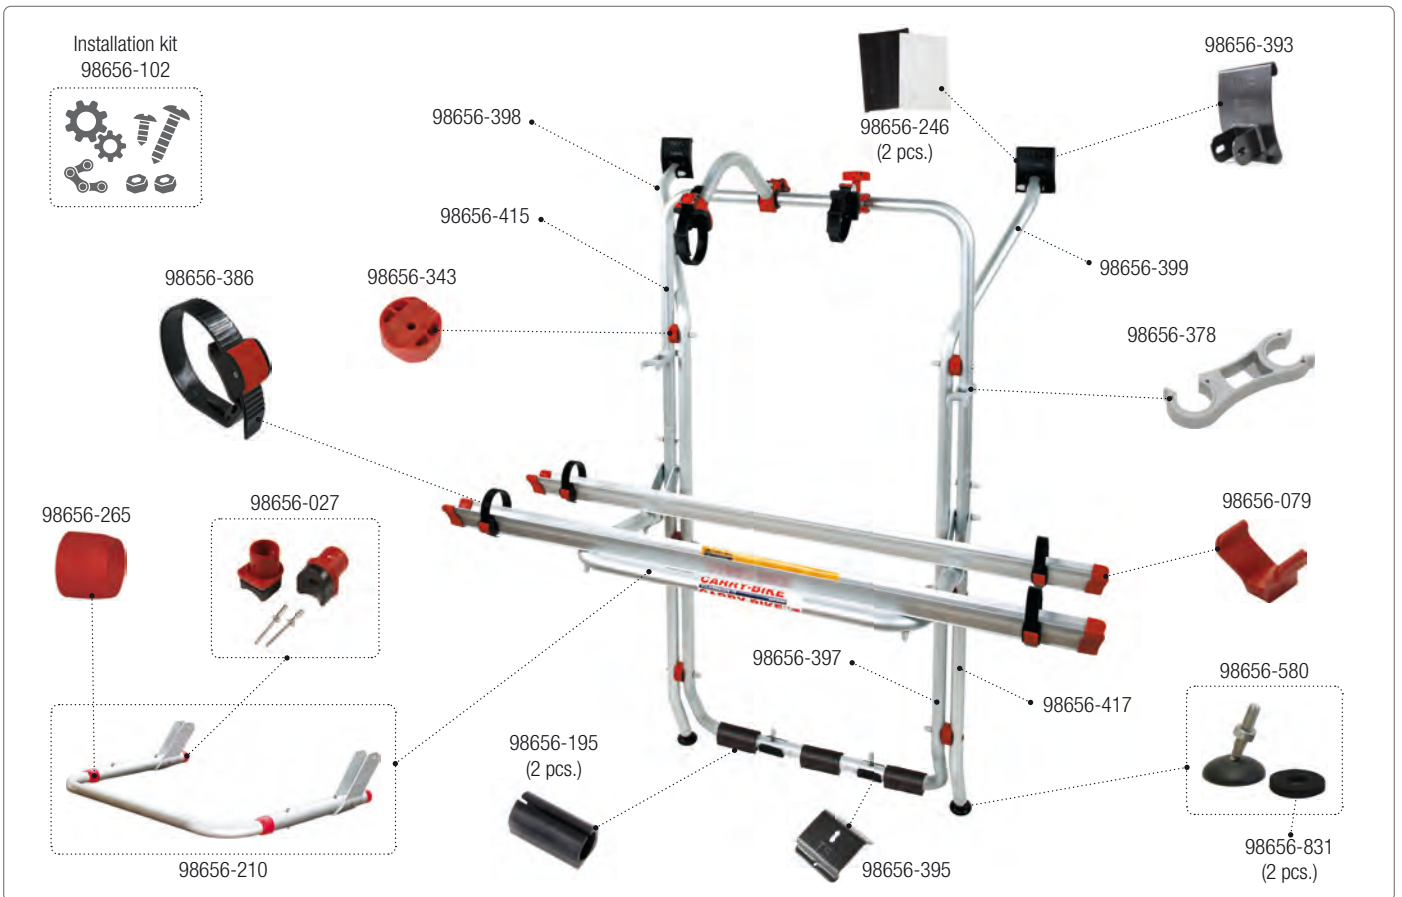

CARRY-BIKE Caravan XL A

02093-01A [Red] · 02093-01C [Black] · 02093-01B [Blue]

CARRY-BIKE Caravan XL A Pro 200

02093F32A [Black] · 02093F32B [Blue] · 02093G32A [D.B.]

CARRY-BIKE Mercedes V Class Premium

02094-14A