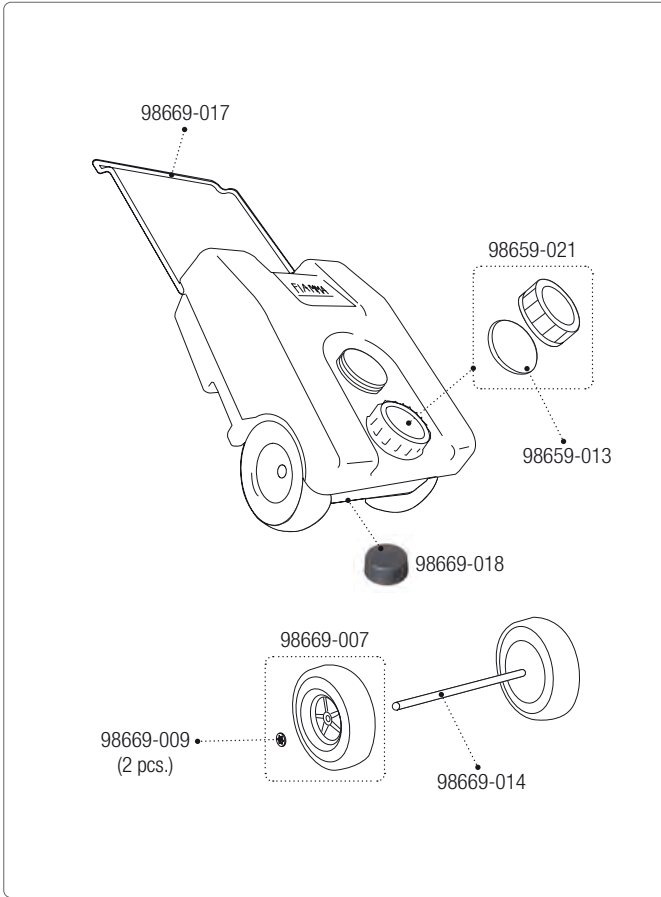

Vent 28 / Turbo 28

Turbo-Kit

98683-059

LED

Roll-Tank 23W

02428A01-

Roll-Tank 40W

02428-01-