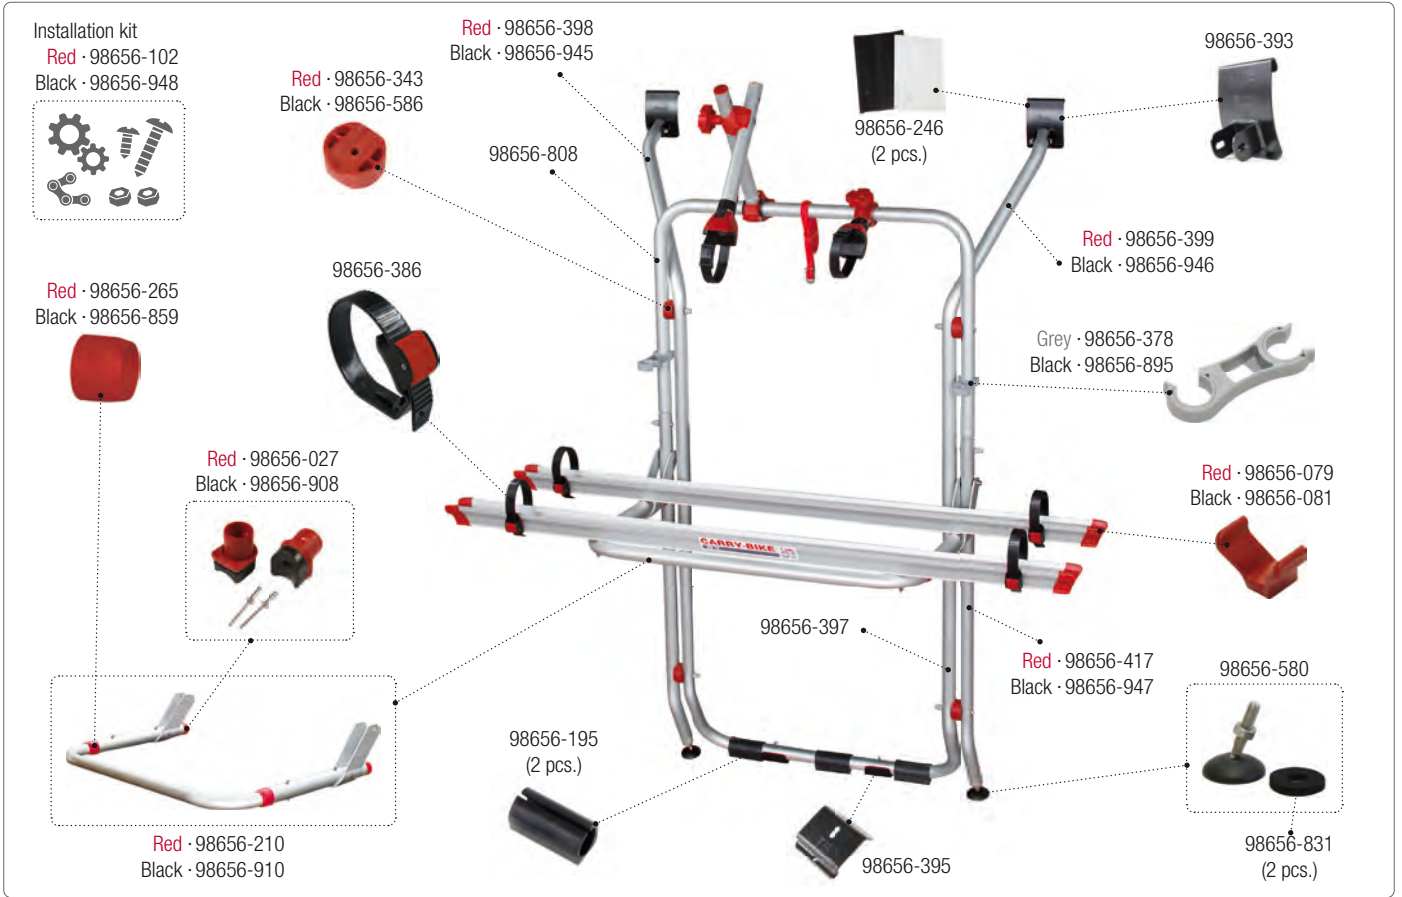

CARRY-BIKE Caravan XL A

02093-01A [Red] · 02093-01C [Black] · 02093-01B [Blue]

CARRY-BIKE Caravan XL A Pro 200

02093F32A [Black] · 02093F32B [Blue] · 02093G32A [D.B.]

CARRY-BIKE Mercedes V Class Premium

02094-14A