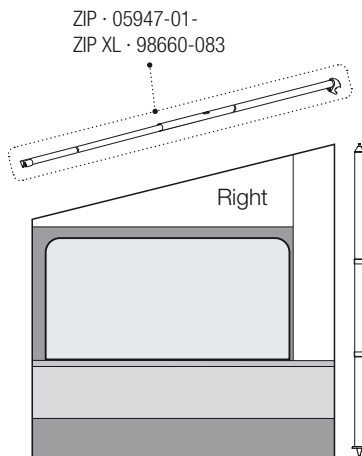

Caravanstore ZIP / ZIP XL [Enclosure] - (Restyling)

CStore ZIP Code	Description	Front Panel (G)	Front Panel (F)	Front Panel (E) 20 cm	Front Panel (E) 50 cm	Front Panel (E) 100 cm	Front Panel (E) 140 cm	Front Panel (EW) 190 cm	Side Panel Right (R)	Side Panel Left (L)	Door (D)
07351-01-	Caravanstore ZIP 280	98660-061	98660-023								
07351-02-	Caravanstore ZIP 310		98660-024								
07351-03-	Caravanstore ZIP 360	98660-060	98660-025		98660-031						
07351-04-	Caravanstore ZIP 410		98660-026			98660-032			98660-042	98660-043	98660-039
07351-05-	Caravanstore ZIP 440		98660-028				98660-033				
07351-06-	Caravanstore ZIP 500		98660-029					98660-077			
07351-07-	Caravanstore ZIP 550		98660-030	98660-041				98660-077			

CStore ZIP XL Code	Description	Front Panel (G)	Front Panel (F)	Front Panel (E) 20 cm	Front Panel (E) 50 cm	Front Panel (E) 100 cm	Front Panel (E) 140 cm	Front Panel (EW) 190 cm	Side Panel Right (R)	Side Panel Left (L)	Door (D)
07351A01-	Caravanstore ZIP XL 280	98660-061	98660-023								
07351A02-	Caravanstore ZIP XL 310		98660-024								
07351A03-	Caravanstore ZIP XL 360	98660-060	98660-025		98660-031						
07351A04-	Caravanstore ZIP XL 410		98660-026			98660-032			98660-080	98660-079	98660-039
07351A05-	Caravanstore ZIP XL 440		98660-028				98660-033				
07351A06-	Caravanstore ZIP XL 500		98660-029					98660-077			
07351A07-	Caravanstore ZIP XL 550		98660-030	98660-041				98660-077			

Kit Rapid Set Caravanstore ZIP / ZIP XL

ZIP · 98655-922
ZIP XL · 98660-081

98655A484
(2 pcs.)

98655-349
(10 pcs.)

98655-631
(4 pcs.)

98655-346
(10 pcs.)

98660-040 (Side · cm 195)
Colour: black

98655-347
(10 pcs.)

ZIP · 98655-941(Top)
ZIP XL · 98655-942 (cm 195)

98655-006
(20 pcs.)