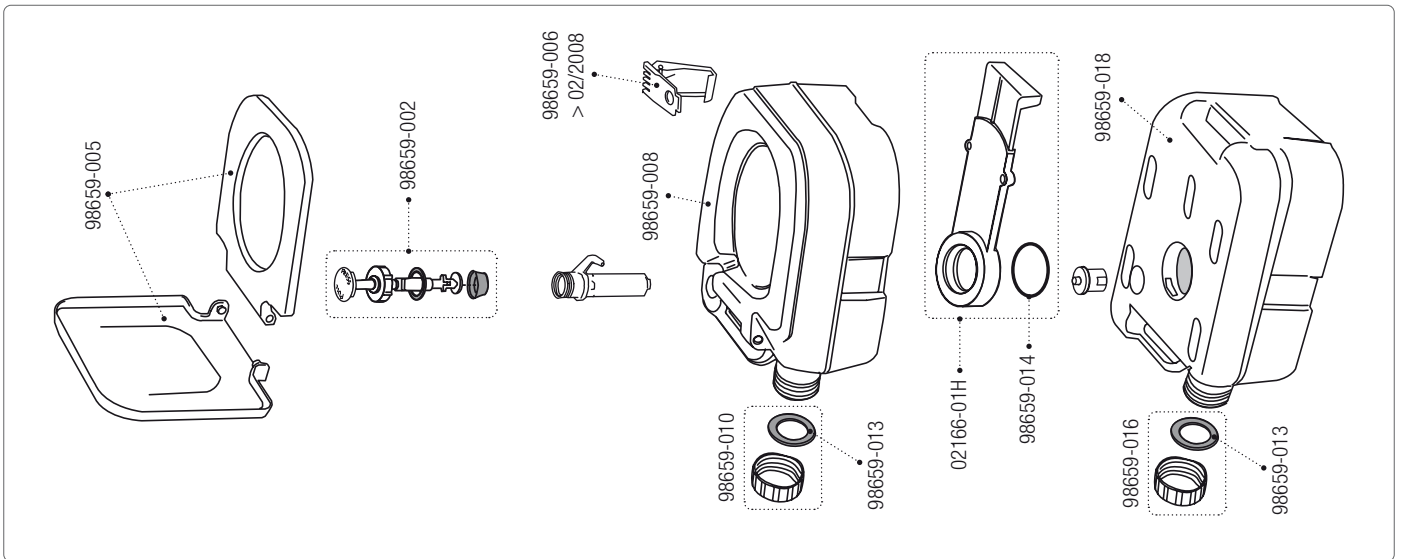

02426-06-

Deluxe 4B / 5B

02426-12- · 02426-13-

Roof Rail

Roof Rail Ducato

Bi-Pot 1520

Bi-Pot 1513

Spare Parts Price List 2021