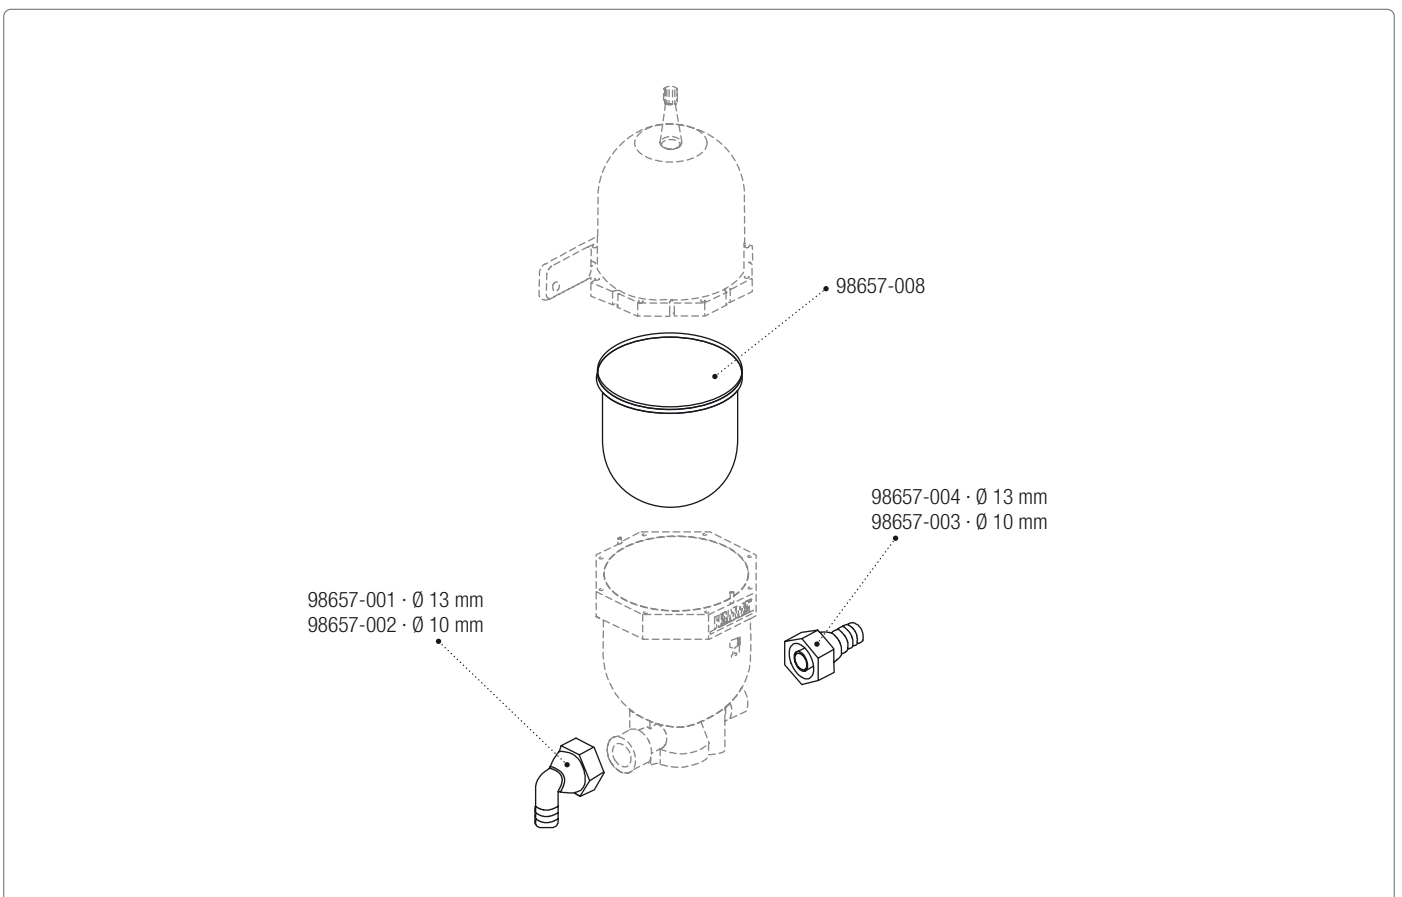

Vent 28 / Turbo 28

Turbo-Kit

98683-059

LED

Roll-Tank 23W

02428A01-

Roll-Tank 40W

02428-01-