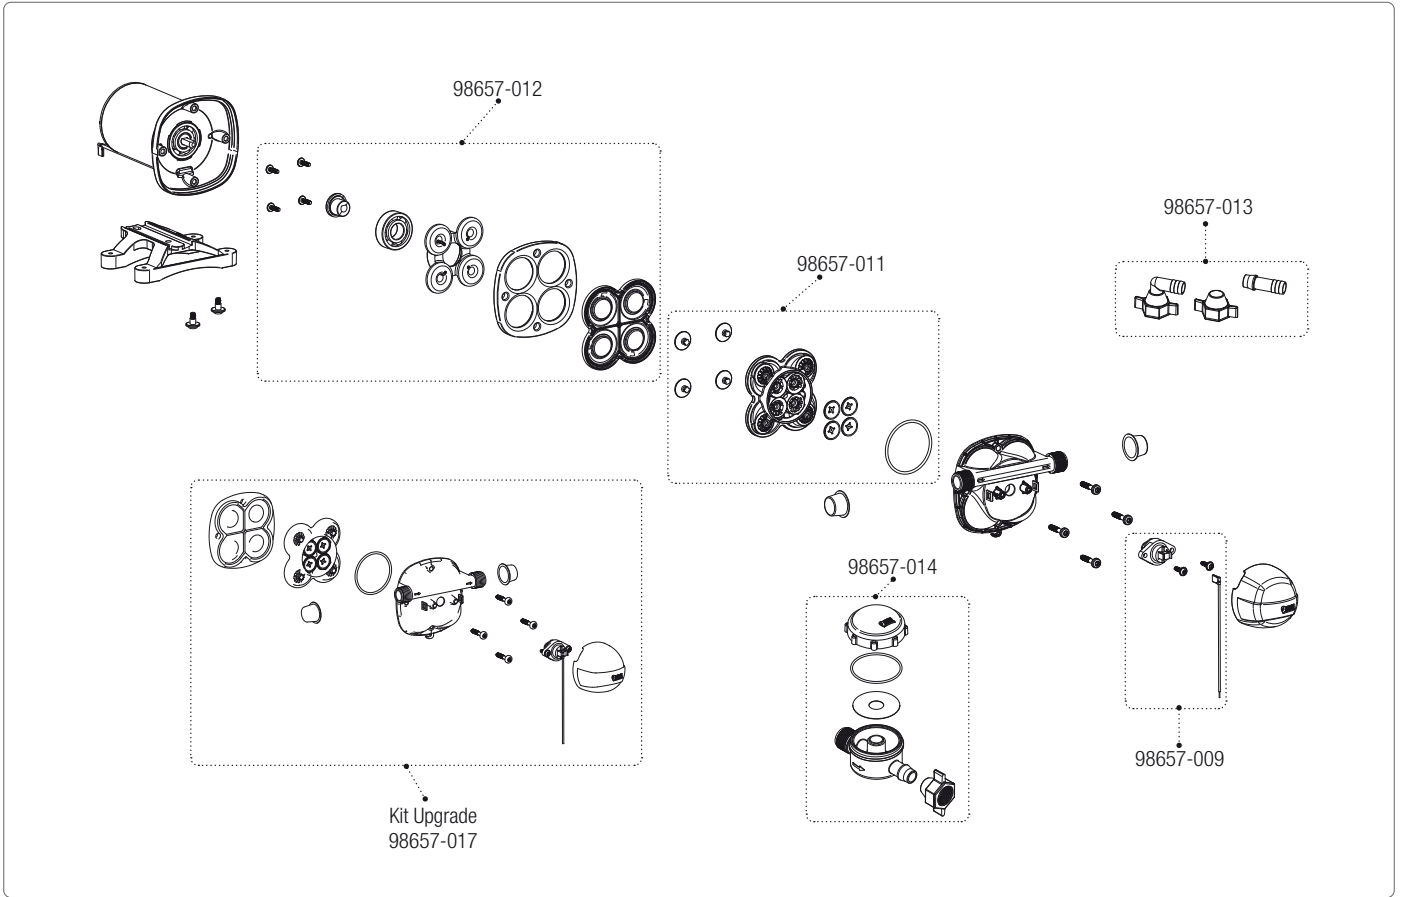

Vent 28 / Turbo 28

Turbo-Kit

98683-059

LED

Roll-Tank 23W

02428A01-

Roll-Tank 40W

02428-01-