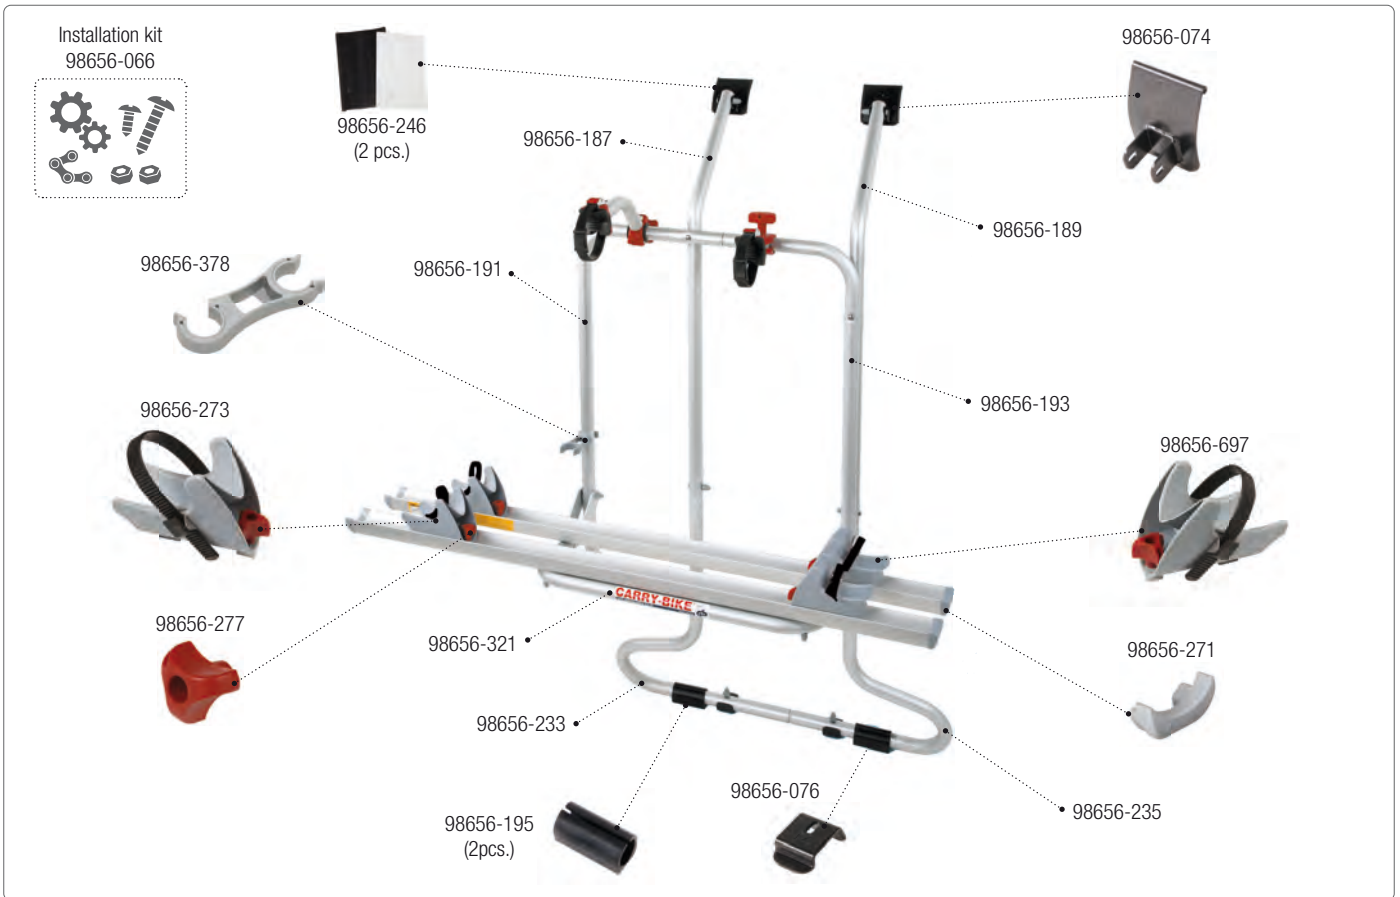

CARRY-BIKE Caravan XL A

02093-01A [Red] · 02093-01C [Black] · 02093-01B [Blue]

CARRY-BIKE Caravan XL A Pro 200

02093F32A [Black] · 02093F32B [Blue] · 02093G32A [D.B.]

CARRY-BIKE Mercedes V Class Premium

02094-14A