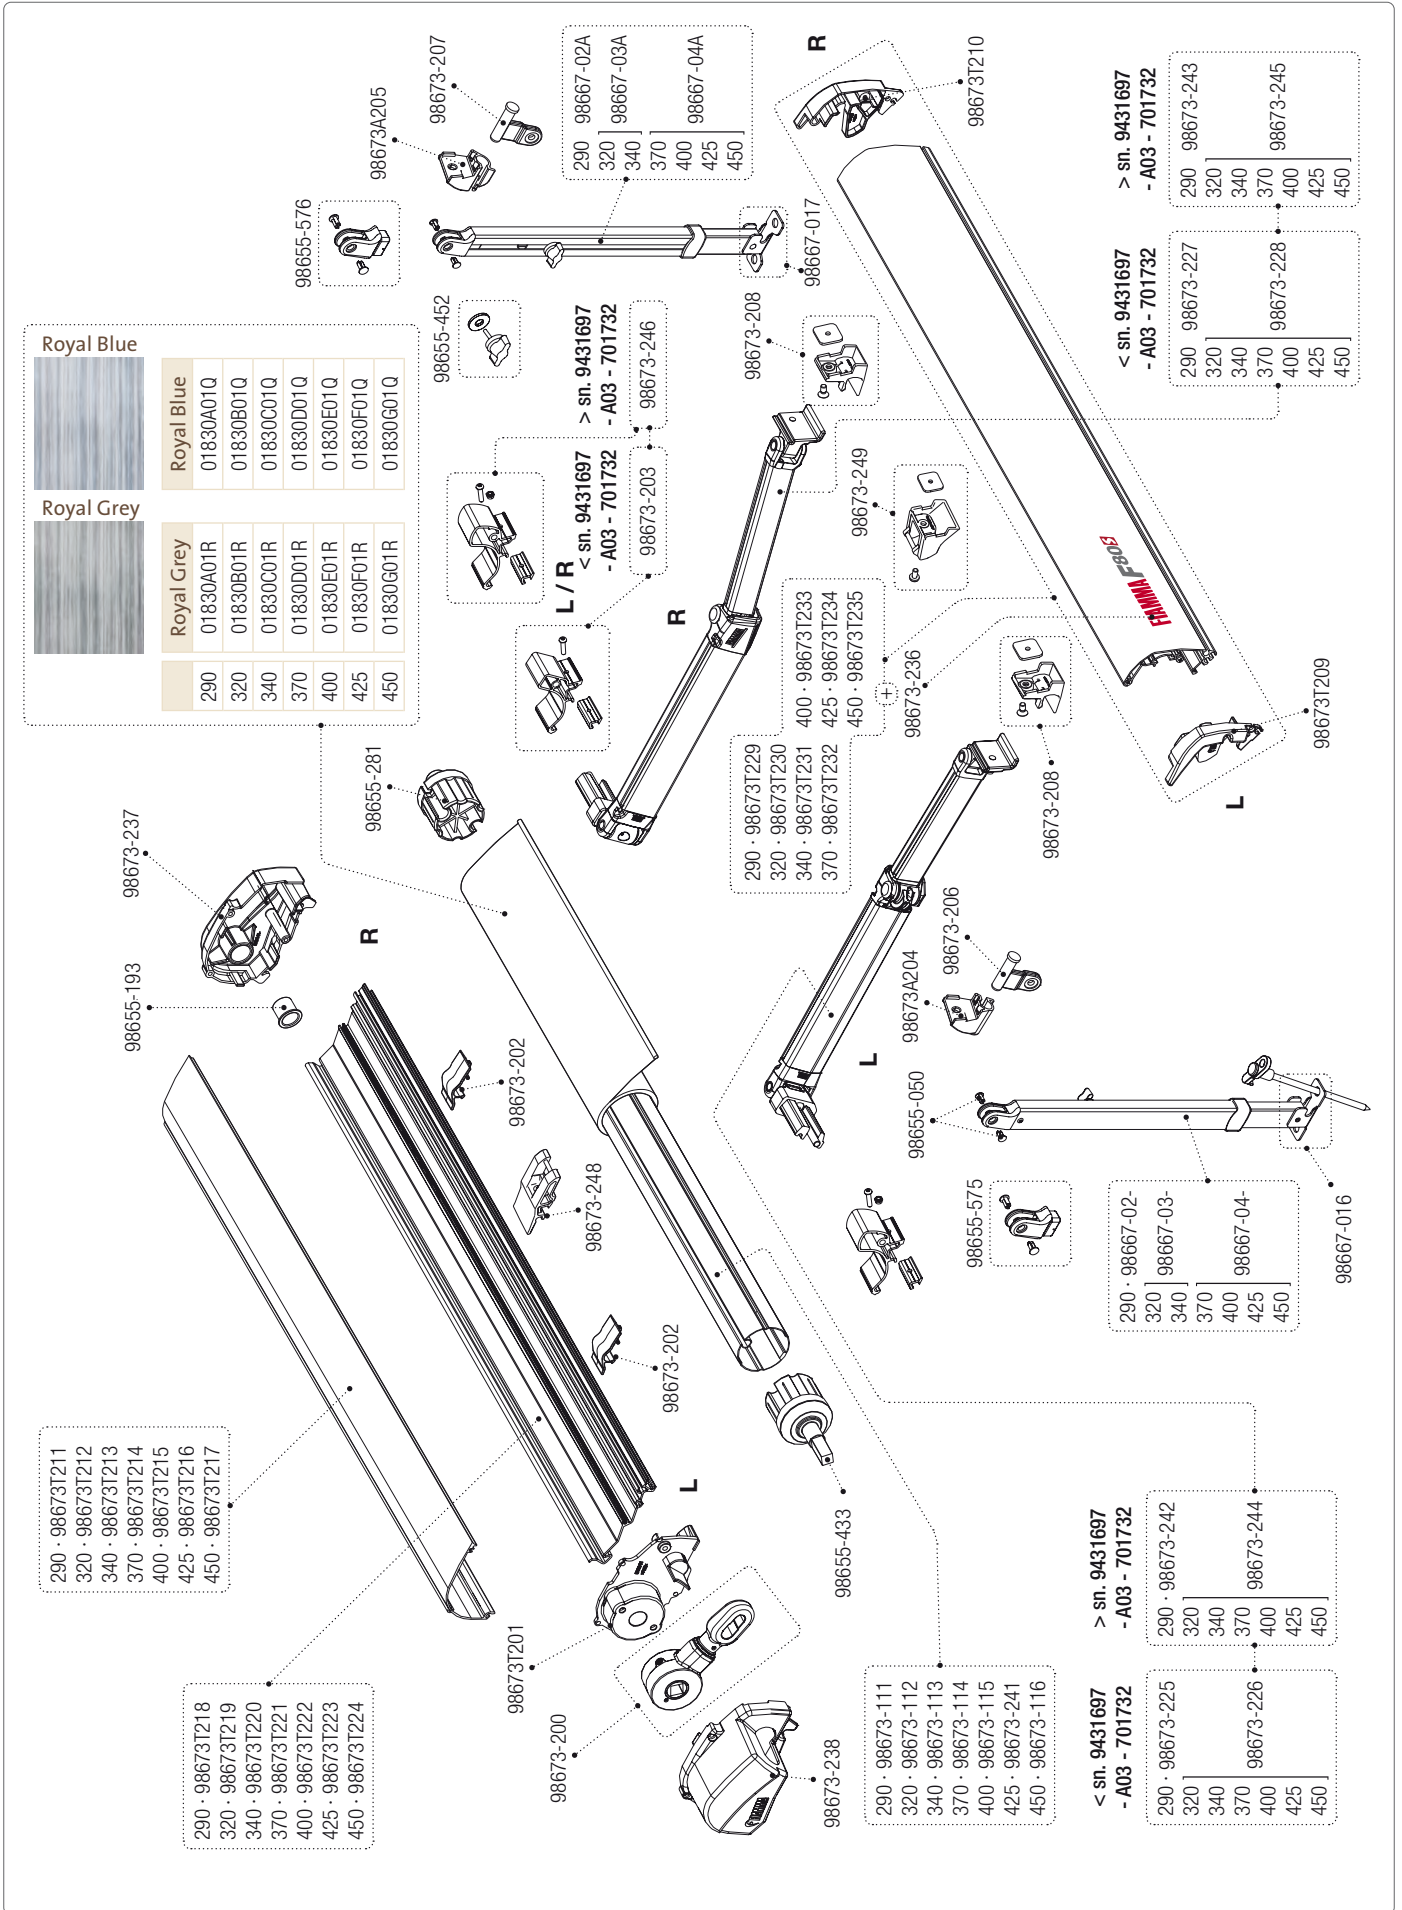

- 250
- 260
- 300
- 350
- 400

- 450

- 98655-123
- 98655-124

| | |
|--|-------------------|
|  | Royal Blue |
| | 01829-03Q |
| | 01829A03Q |
| | 01829G03Q |
|  | Royal Grey |
| | 01829-01R |
| | 01829A01R |
| | 01829G01R |
| | 400 |
| | 450 |
| | 490 |