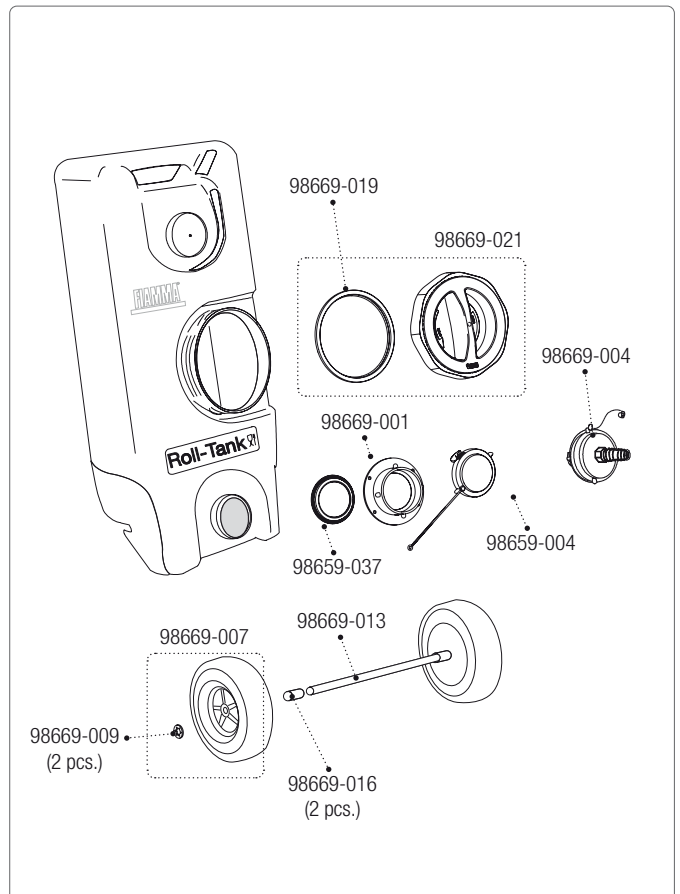

Roll-Tank 40F

02428-01A