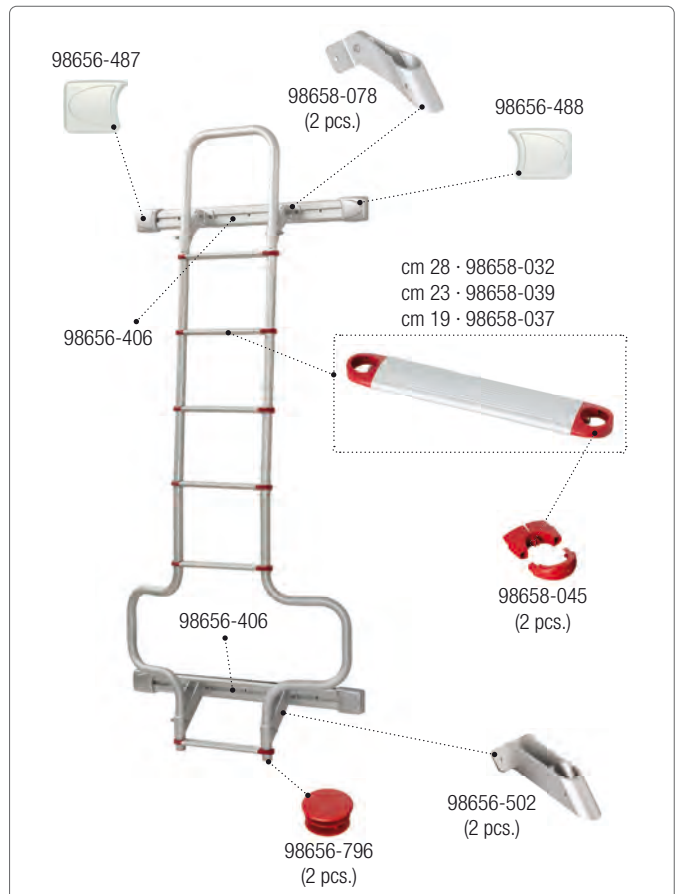

Chock Level

97901-037

Safe Door [Magnum / Frame / Magnum Frame]

Deluxe 8

02426-02-

Deluxe 5D

02426-08-

Deluxe DJ / DJ H3

02426-09A · 02426A09A*
02426-17A · 02426A17A*

Deluxe DJ / DJ H3

02426-09- · 02426-17-

Deluxe Sprinter

02426-19A · 02426A19A*

Deluxe Sprinter

02426-19-

Deluxe 6