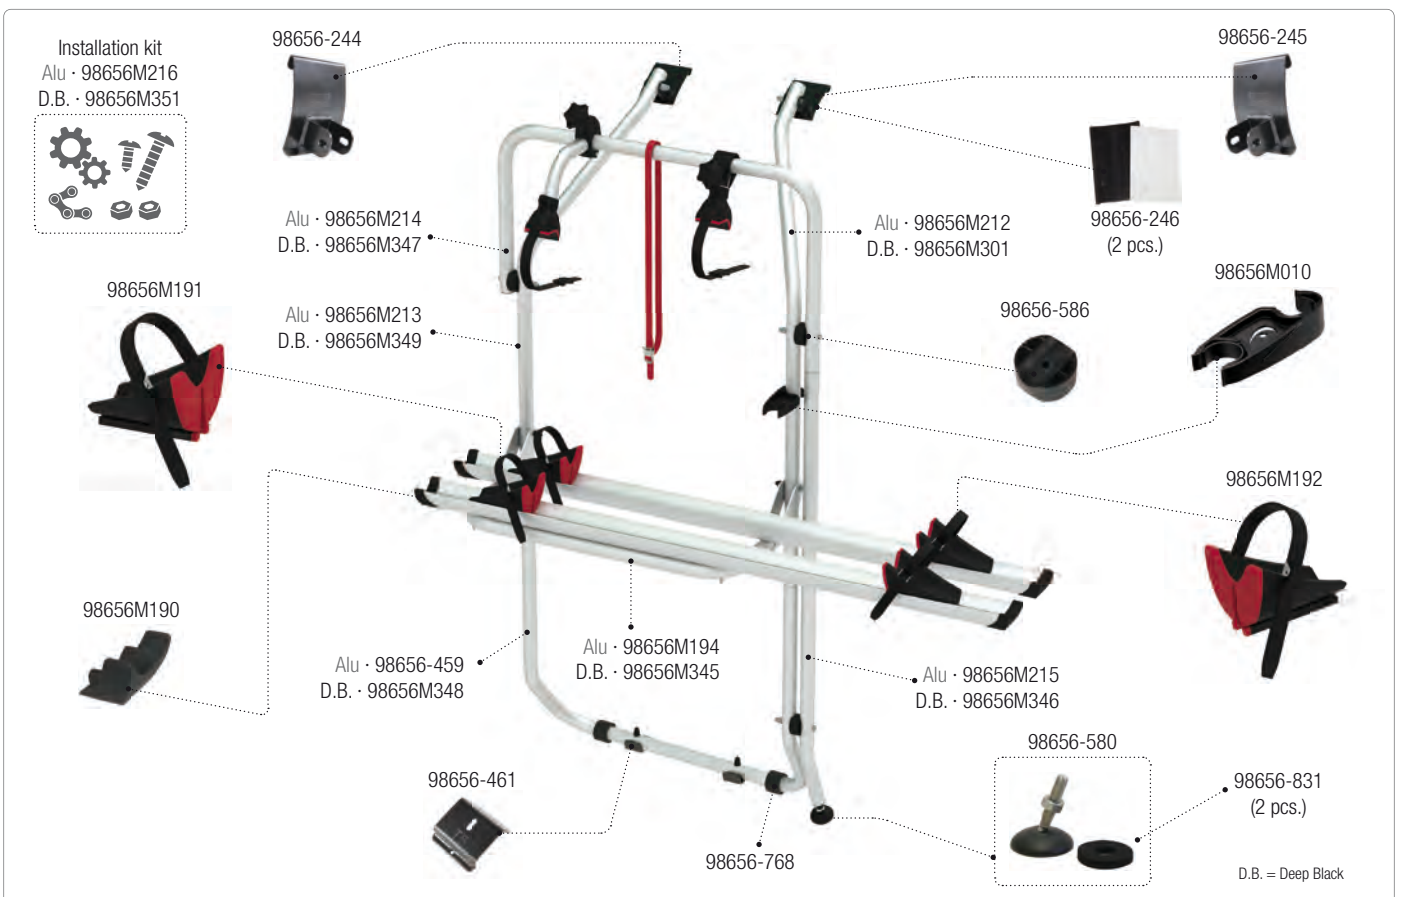

CARRY-BIKE Caravan XL A

02093-01A [Red] · 02093-01C [Black] · 02093-01B [Blue]

CARRY-BIKE Caravan XL A Pro 200

02093F32A [Black] · 02093F32B [Blue] · 02093G32A [D.B.]

CARRY-BIKE Mercedes V Class Premium

02094-14A