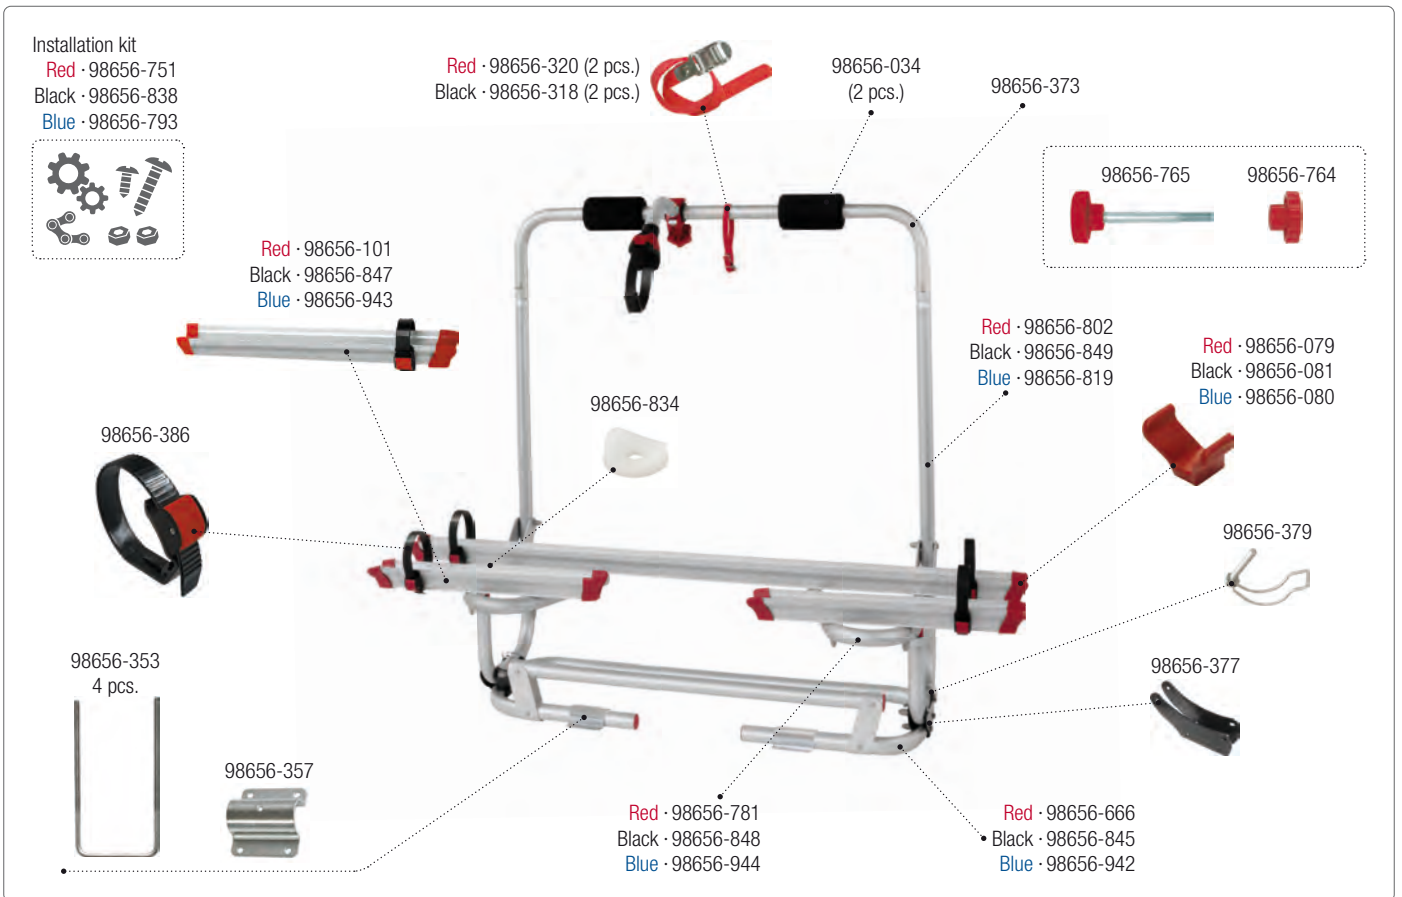

CARRY-BIKE Caravan XL A

02093-01A [Red] · 02093-01C [Black] · 02093-01B [Blue]

CARRY-BIKE Caravan XL A Pro 200

02093F32A [Black] · 02093F32B [Blue] · 02093G32A [D.B.]

CARRY-BIKE Mercedes V Class Premium

02094-14A