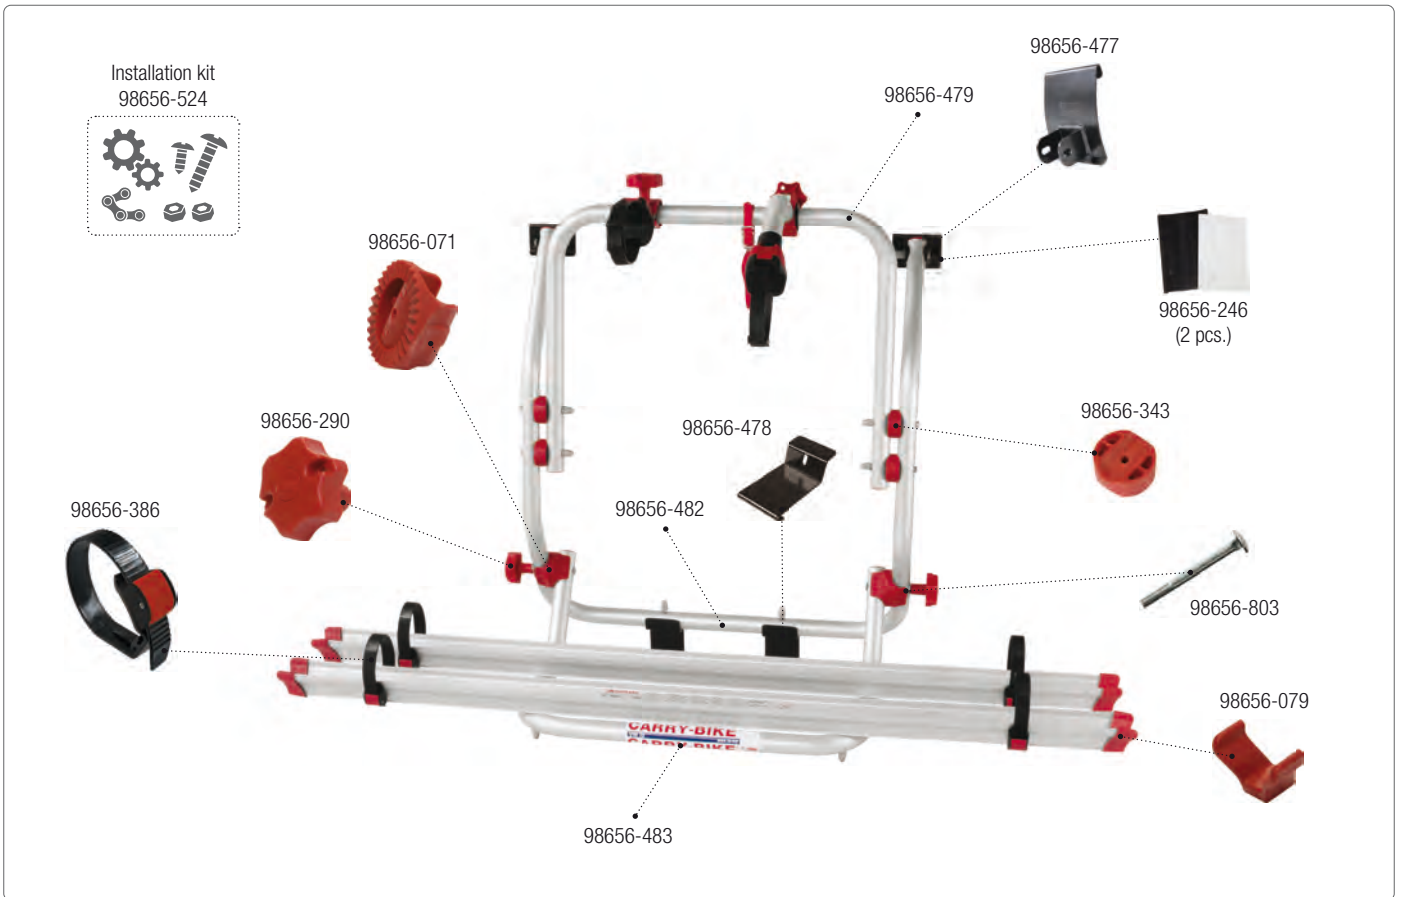

CARRY-BIKE Caravan XL A

02093-01A [Red] · 02093-01C [Black] · 02093-01B [Blue]

CARRY-BIKE Caravan XL A Pro 200

02093F32A [Black] · 02093F32B [Blue] · 02093G32A [D.B.]

CARRY-BIKE Mercedes V Class Premium

02094-14A