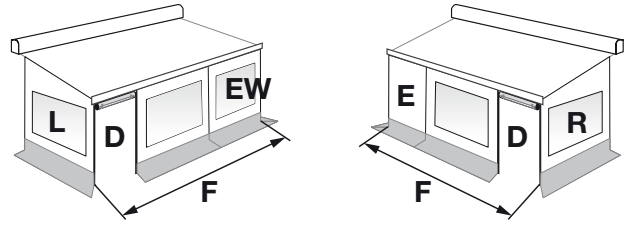

ZIP · 98655-941(Top)
ZIP XL · 98655-942 (cm 195)

98655-006
(20 pcs.)

| CStore ZIP Code | Description | Front Panel (F) | Front Panel (E) 20 cm | Front Panel (E) 50 cm | Front Panel (E) 100 cm | Front Panel (E) 140 cm | Front Panel (EW) 190 cm | Side Panel Right (R) | Side Panel Left (L) | Door (D) |
|-----------------|----------------------|-----------------|-----------------------|-----------------------|------------------------|------------------------|-------------------------|----------------------|---------------------|-----------|
| 05260-10- | Caravanstore ZIP 255 | 98655-787 | | | | | | | | |
| 05260-11- | Caravanstore ZIP 280 | 98655-788 | | | | | | | | |
| 05260-12- | Caravanstore ZIP 310 | 98655-789 | | | | | | | | |
| 05260-13- | Caravanstore ZIP 360 | 98655-790 | | 06138-01- | | | | 98655-794 | 98655-793 | 98655-795 |
| 05260-14- | Caravanstore ZIP 410 | 98655-791 | | | 06138A01- | | | | | |
| 05260-15- | Caravanstore ZIP 440 | 98655-792 | | | | 06138B01- | | | | |
| 05260-16- | Caravanstore ZIP 500 | 98660-018 | | | | | 98660-020 | | | |
| 05260-17- | Caravanstore ZIP 550 | 98660-019 | 06138F01- | 06138-01- | | | 98660-020 | | | |