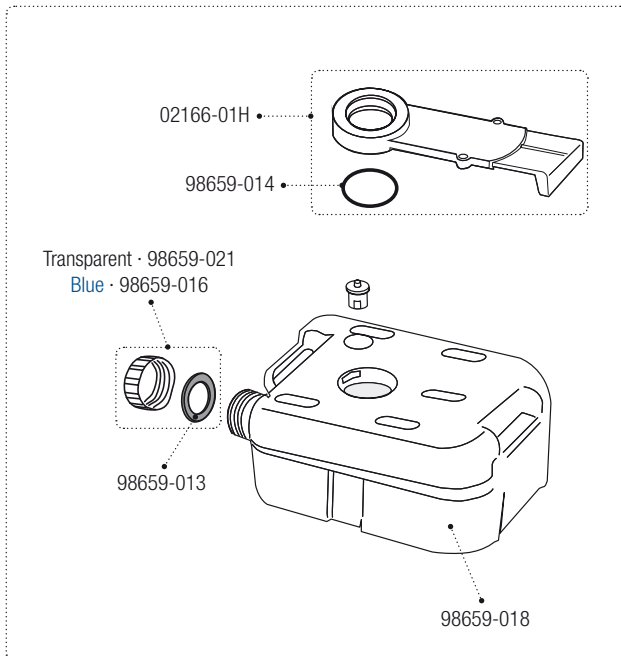

02426-06-

Deluxe 4B / 5B

02426-12- · 02426-13-

Roof Rail

Roof Rail Ducato

Bi-Pot 1520

Bi-Pot 1513

Spare Parts Price List 2021