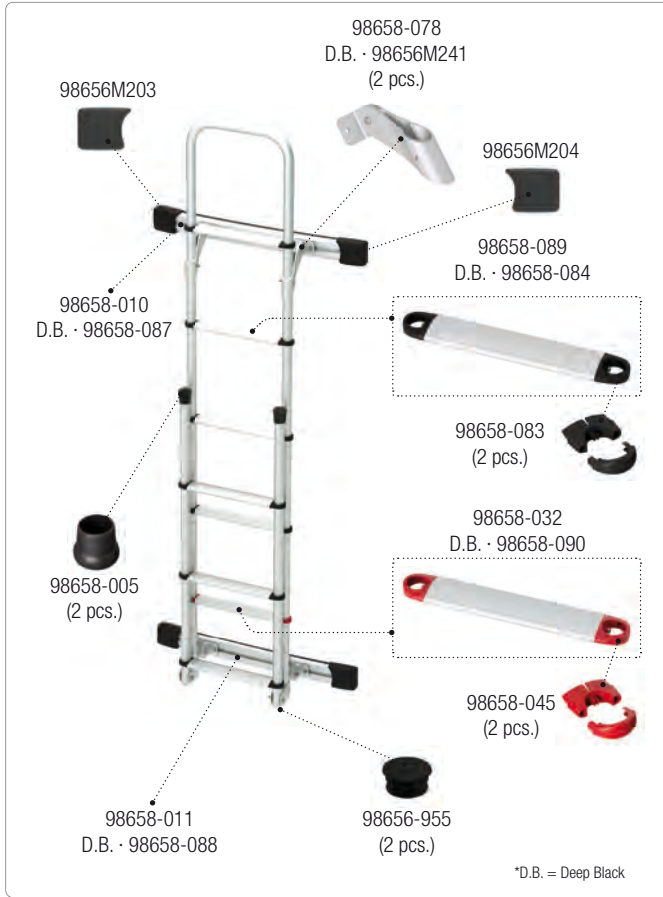

02426-09A · 02426A09A*
02426-17A · 02426A17A*

Deluxe DJ / DJ H3

02426-09- · 02426-17-

Deluxe Sprinter

02426-19A · 02426A19A*

Deluxe Sprinter

02426-19-

Deluxe 6

02426-06-

Deluxe 4B / 5B

02426-12- · 02426-13-

Roof Rail

Roof Rail Ducato

Bi-Pot 1520

Bi-Pot 1513

Spare Parts Price List 2021