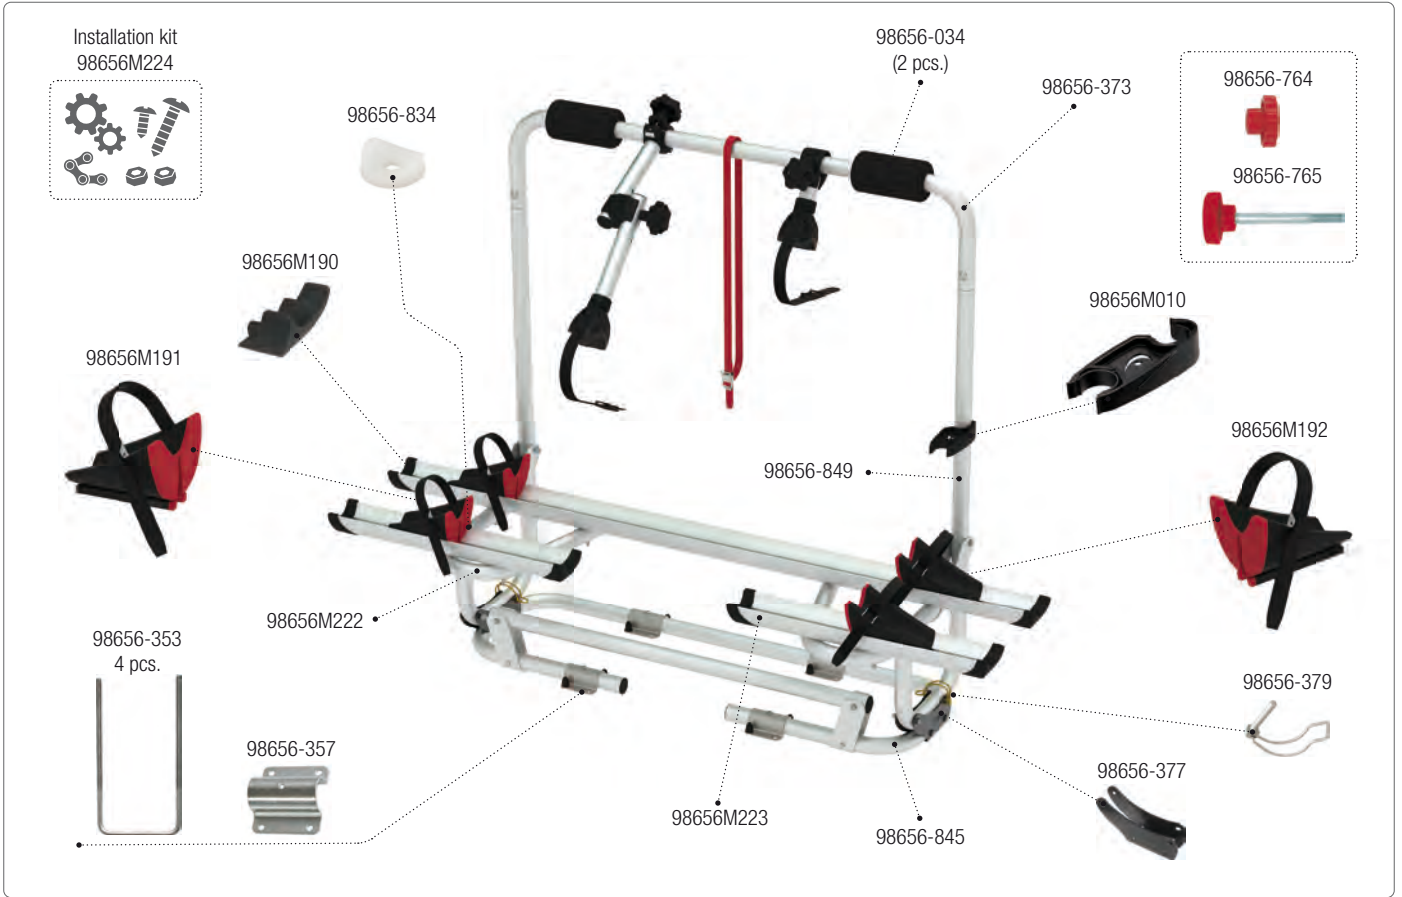

CARRY-BIKE Caravan XL A

02093-01A [Red] · 02093-01C [Black] · 02093-01B [Blue]

CARRY-BIKE Caravan XL A Pro 200

02093F32A [Black] · 02093F32B [Blue] · 02093G32A [D.B.]

CARRY-BIKE Mercedes V Class Premium

02094-14A