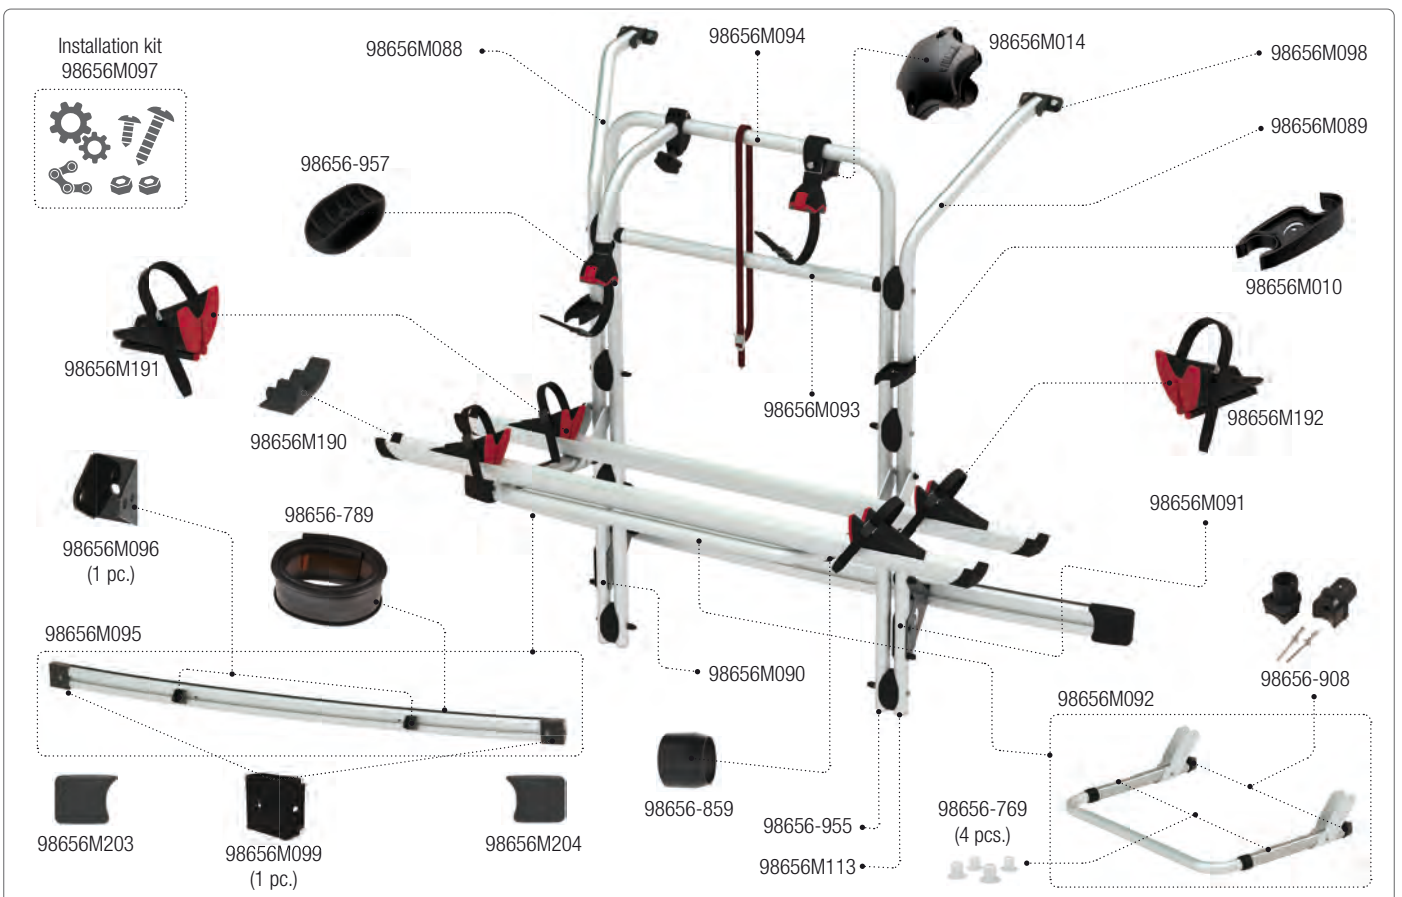

CARRY-BIKE Caravan XL A

02093-01A [Red] · 02093-01C [Black] · 02093-01B [Blue]

CARRY-BIKE Caravan XL A Pro 200

02093F32A [Black] · 02093F32B [Blue] · 02093G32A [D.B.]

CARRY-BIKE Mercedes V Class Premium

02094-14A