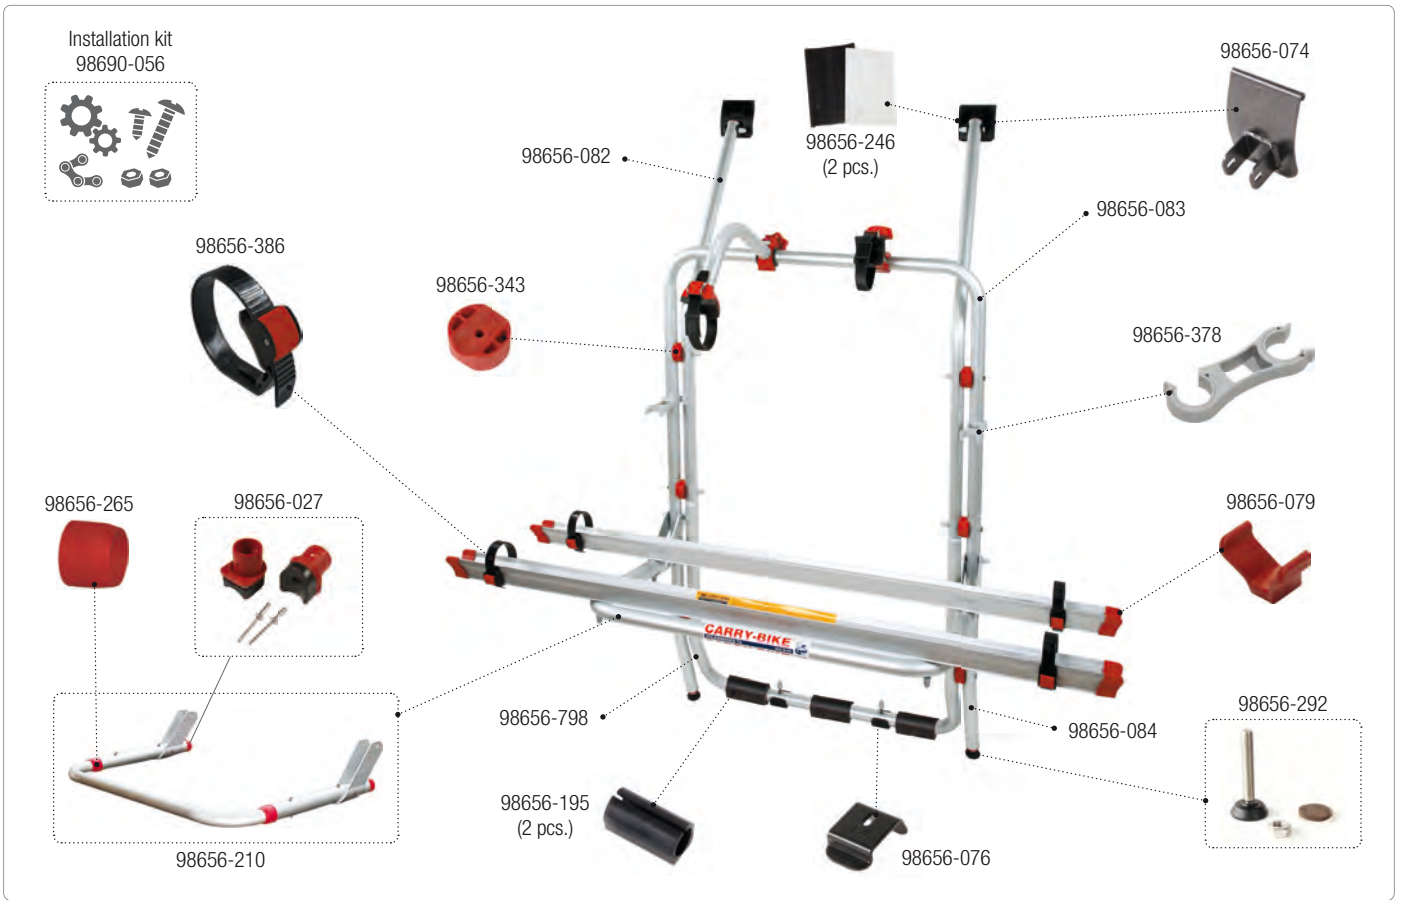

CARRY-BIKE Caravan XL A

02093-01A [Red] · 02093-01C [Black] · 02093-01B [Blue]

CARRY-BIKE Caravan XL A Pro 200

02093F32A [Black] · 02093F32B [Blue] · 02093G32A [D.B.]

CARRY-BIKE Mercedes V Class Premium

02094-14A