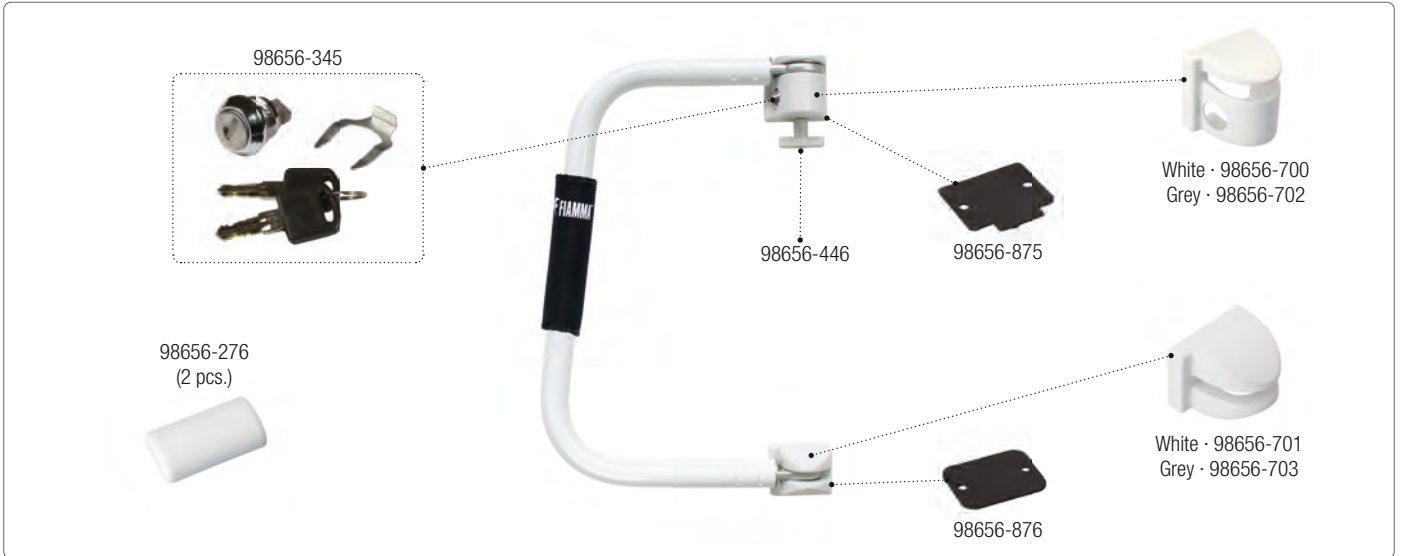

Chock Level

97901-037

Safe Door [Magnum / Frame / Magnum Frame]

Deluxe 8

02426-02-

Deluxe 5D

02426-08-

Deluxe DJ / DJ H3