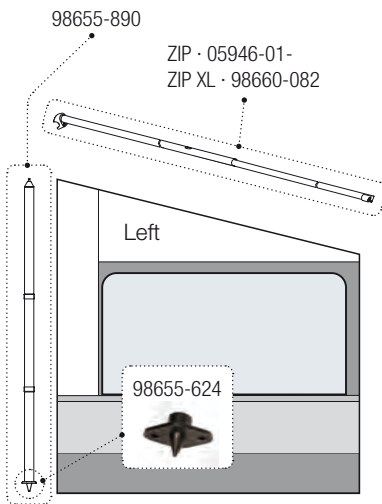

Caravanstore ZIP / ZIP XL [Enclosure] - (Restyling)

CStore ZIP Code	Description	Front Panel (G)	Front Panel (F)	Front Panel (E) 20 cm	Front Panel (E) 50 cm	Front Panel (E) 100 cm	Front Panel (E) 140 cm	Front Panel (EW) 190 cm	Side Panel Right (R)	Side Panel Left (L)	Door (D)
07351-01-	Caravanstore ZIP 280	98660-061	98660-023								
07351-02-	Caravanstore ZIP 310		98660-024								
07351-03-	Caravanstore ZIP 360	98660-060	98660-025		98660-031						
07351-04-	Caravanstore ZIP 410		98660-026			98660-032			98660-042	98660-043	98660-039
07351-05-	Caravanstore ZIP 440		98660-028				98660-033				
07351-06-	Caravanstore ZIP 500		98660-029					98660-077			
07351-07-	Caravanstore ZIP 550		98660-030	98660-041				98660-077			

CStore ZIP XL Code	Description	Front Panel (G)	Front Panel (F)	Front Panel (E) 20 cm	Front Panel (E) 50 cm	Front Panel (E) 100 cm	Front Panel (E) 140 cm	Front Panel (EW) 190 cm	Side Panel Right (R)	Side Panel Left (L)	Door (D)
07351A01-	Caravanstore ZIP XL 280	98660-061	98660-023								
07351A02-	Caravanstore ZIP XL 310		98660-024								
07351A03-	Caravanstore ZIP XL 360	98660-060	98660-025		98660-031						
07351A04-	Caravanstore ZIP XL 410		98660-026			98660-032			98660-080	98660-079	98660-039
07351A05-	Caravanstore ZIP XL 440		98660-028				98660-033				
07351A06-	Caravanstore ZIP XL 500		98660-029					98660-077			
07351A07-	Caravanstore ZIP XL 550		98660-030	98660-041				98660-077			

Kit Rapid Set Caravanstore ZIP / ZIP XL

ZIP · 98655-922
ZIP XL · 98660-081

98655A484
(2 pcs.)

98655-349
(10 pcs.)

98655-631
(4 pcs.)

98655-346
(10 pcs.)

98660-040 (Side · cm 195)
Colour: black

98655-347
(10 pcs.)

ZIP · 98655-941(Top)
ZIP XL · 98655-942 (cm 195)

98655-006
(20 pcs.)