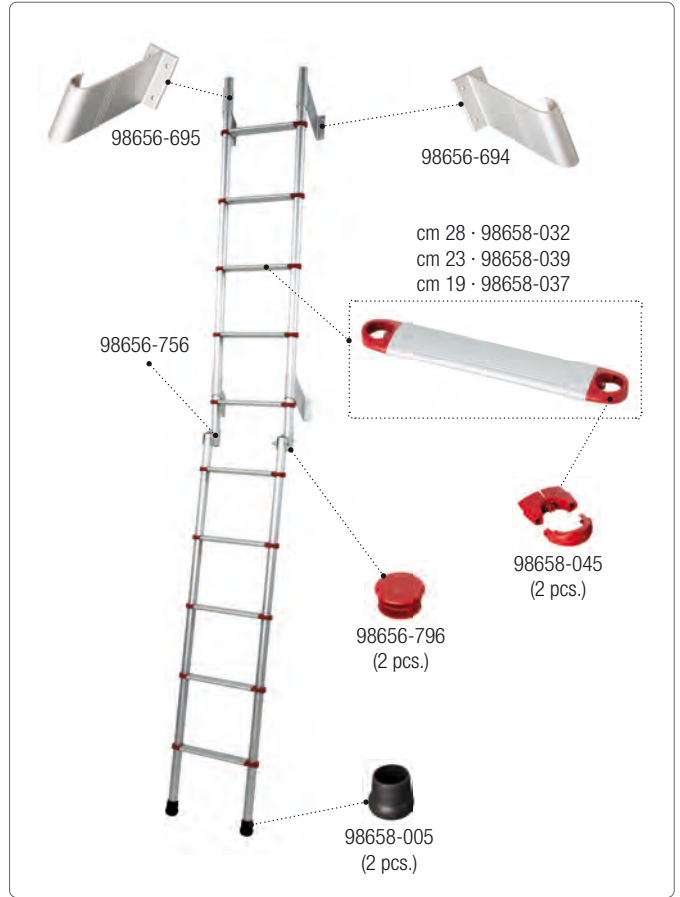

Chock Level

97901-037

Safe Door [Magnum / Frame / Magnum Frame]

Deluxe 8

02426-02-

Deluxe 5D

02426-08-

Deluxe DJ / DJ H3