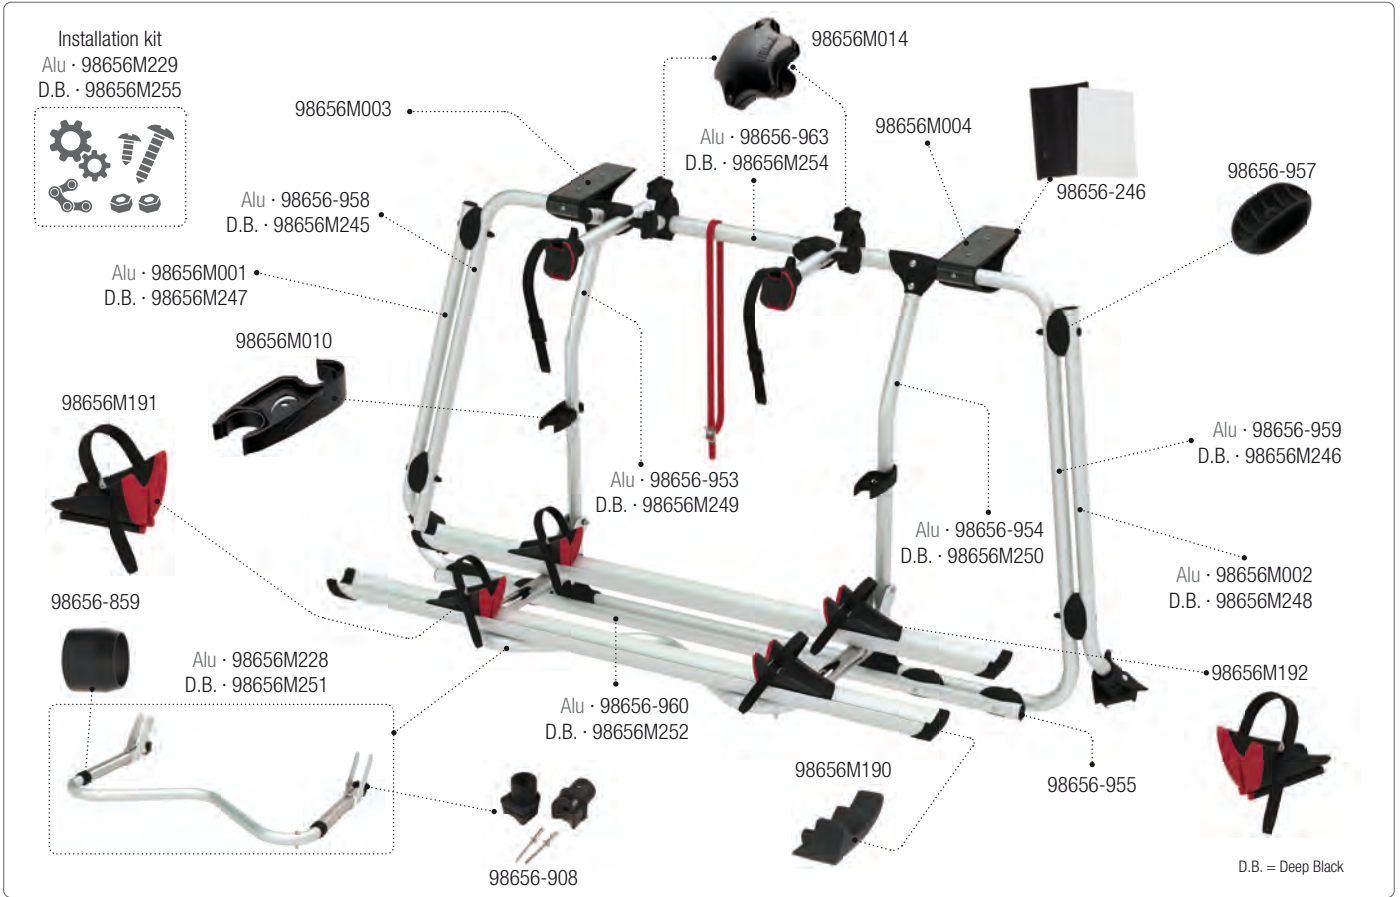

CARRY-BIKE Caravan XL A

02093-01A [Red] · 02093-01C [Black] · 02093-01B [Blue]

CARRY-BIKE Caravan XL A Pro 200

02093F32A [Black] · 02093F32B [Blue] · 02093G32A [D.B.]

CARRY-BIKE Mercedes V Class Premium

02094-14A