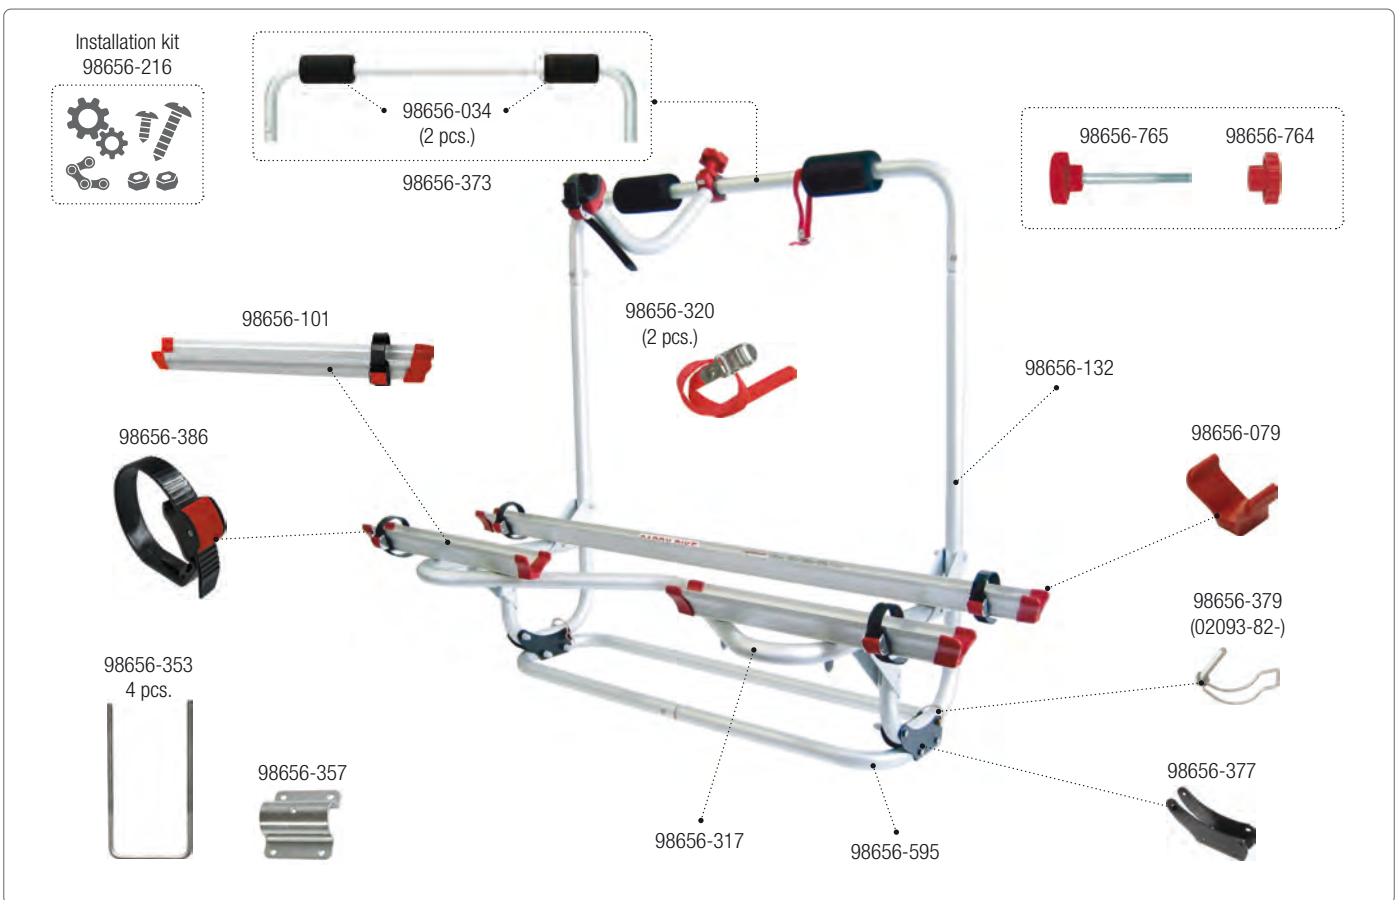

CARRY-BIKE Caravan XL A

02093-01A [Red] · 02093-01C [Black] · 02093-01B [Blue]

CARRY-BIKE Caravan XL A Pro 200

02093F32A [Black] · 02093F32B [Blue] · 02093G32A [D.B.]

CARRY-BIKE Mercedes V Class Premium

02094-14A