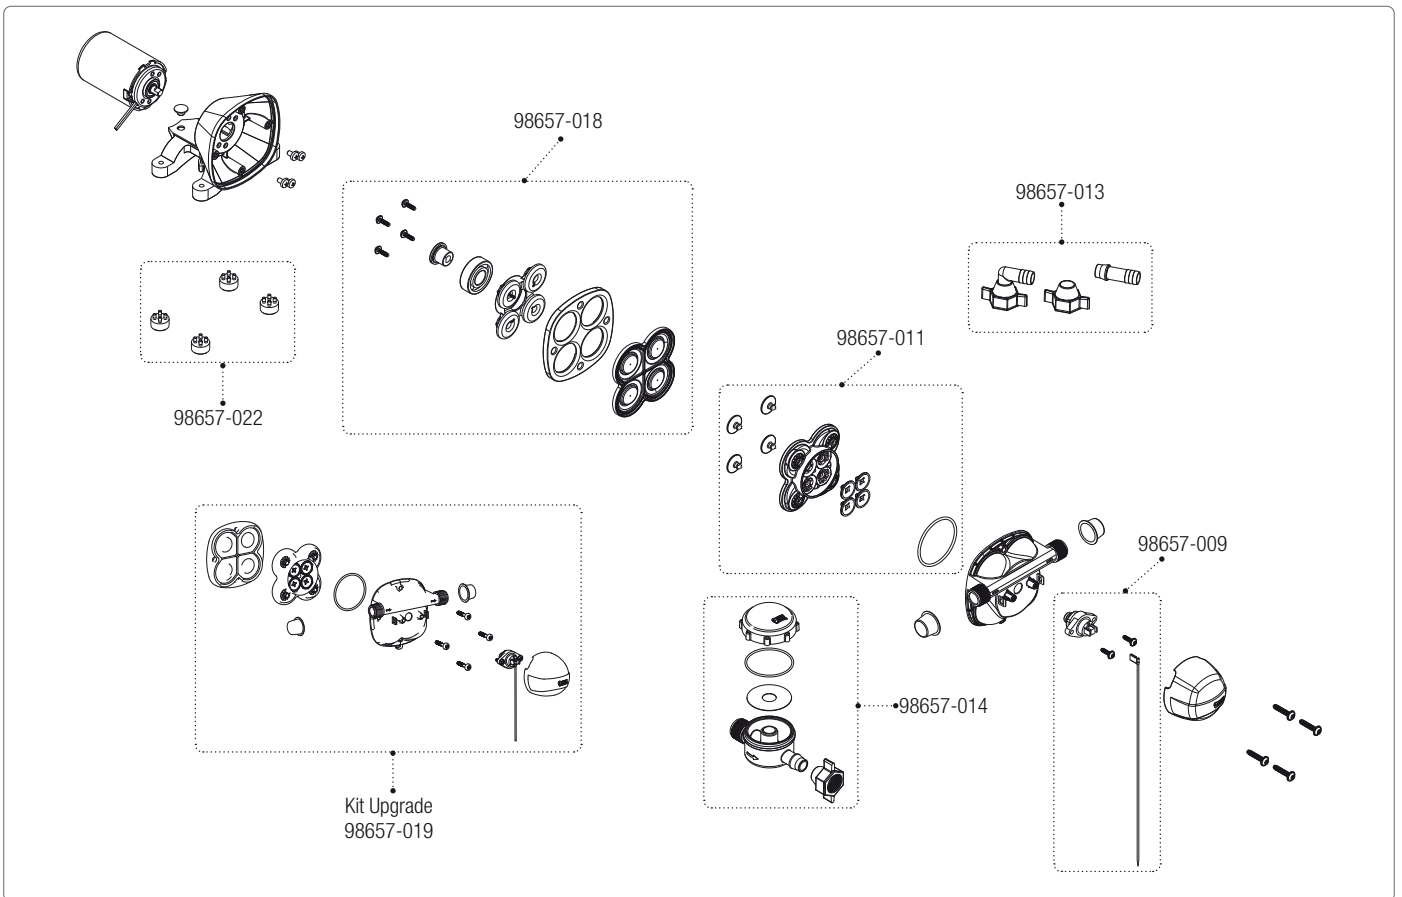

Vent 28 / Turbo 28

Turbo-Kit

98683-059

LED

Roll-Tank 23W

02428A01-

Roll-Tank 40W

02428-01-