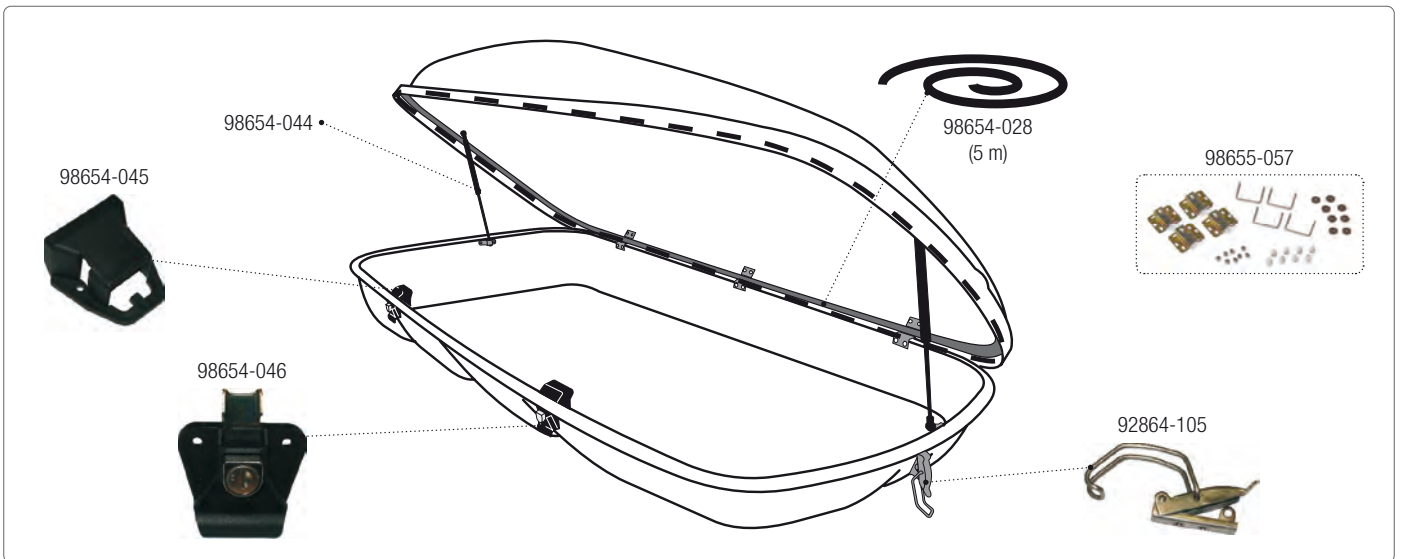

02426-06-

Deluxe 4B / 5B

02426-12- · 02426-13-

Roof Rail

Roof Rail Ducato

Bi-Pot 1520

Bi-Pot 1513

Spare Parts Price List 2021