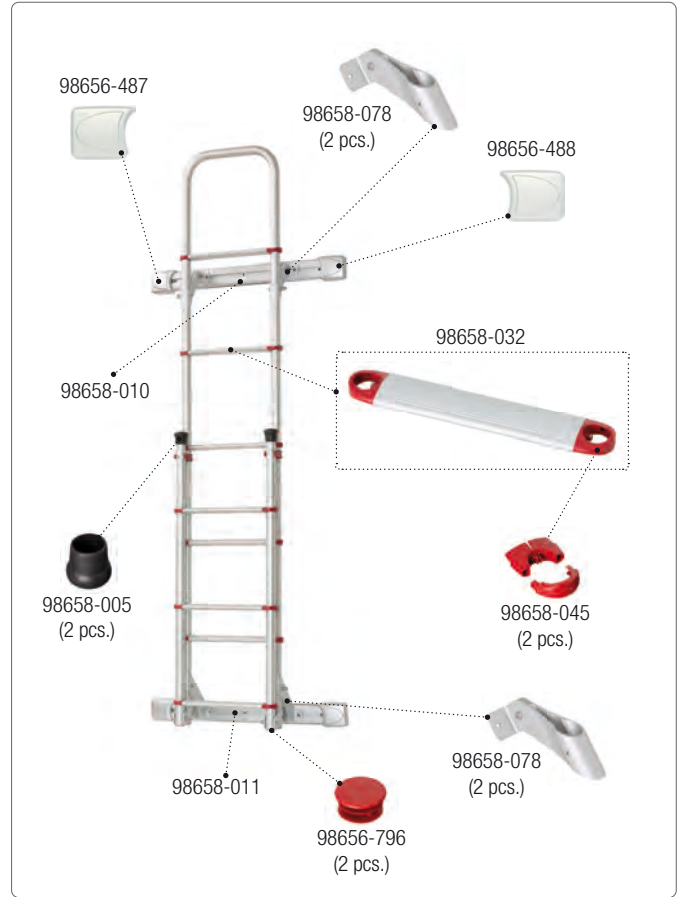

02426-09A · 02426A09A*
02426-17A · 02426A17A*

Deluxe DJ / DJ H3

02426-09- · 02426-17-

Deluxe Sprinter

02426-19A · 02426A19A*

Deluxe Sprinter

02426-19-

Deluxe 6

02426-06-

Deluxe 4B / 5B

02426-12- · 02426-13-

Roof Rail

Roof Rail Ducato

Bi-Pot 1520

Bi-Pot 1513

Spare Parts Price List 2021