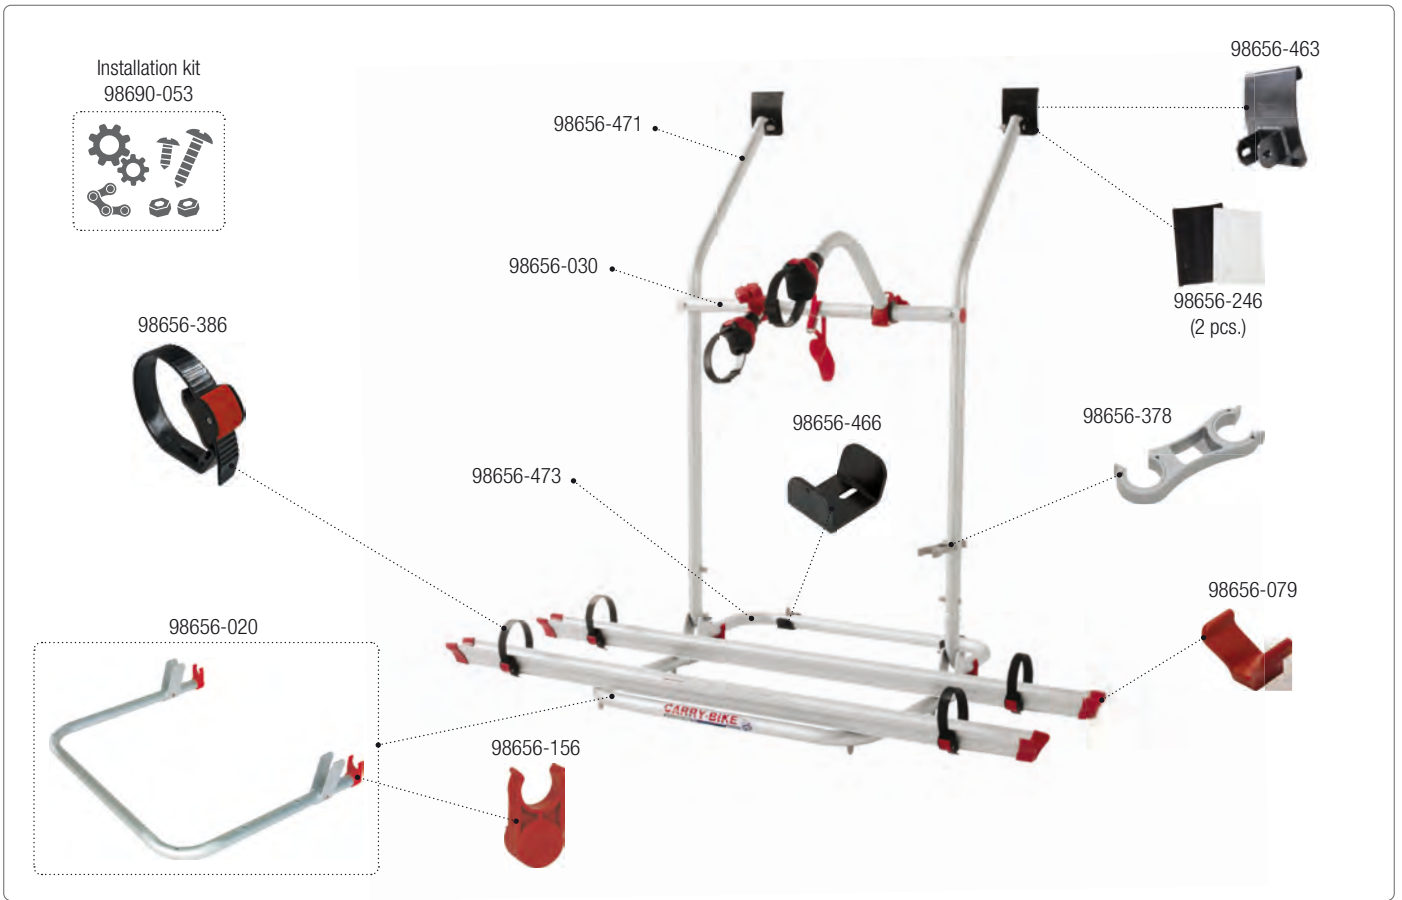

CARRY-BIKE Caravan XL A

02093-01A [Red] · 02093-01C [Black] · 02093-01B [Blue]

CARRY-BIKE Caravan XL A Pro 200

02093F32A [Black] · 02093F32B [Blue] · 02093G32A [D.B.]

CARRY-BIKE Mercedes V Class Premium

02094-14A