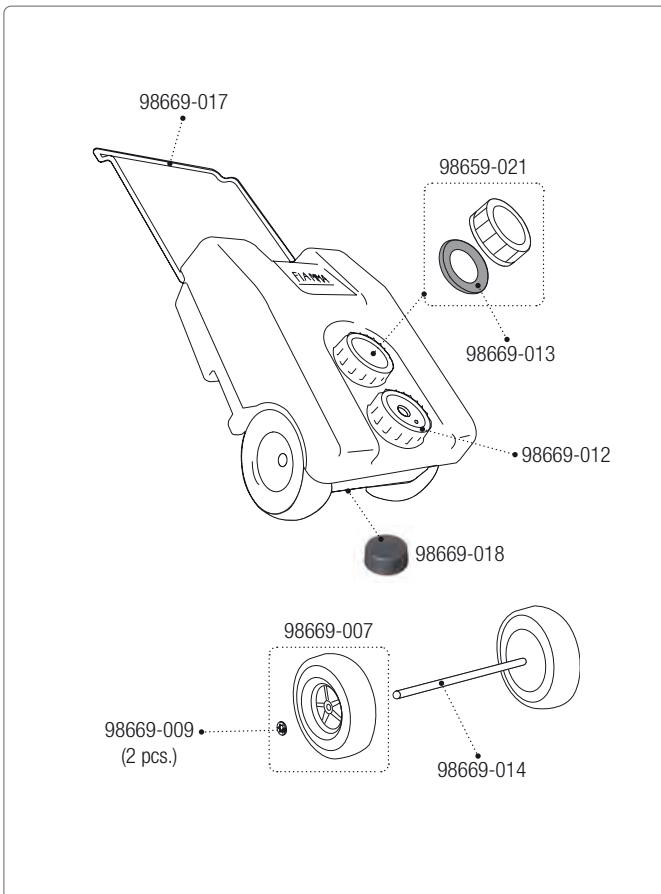

Roll-Tank 23F

02428A01A