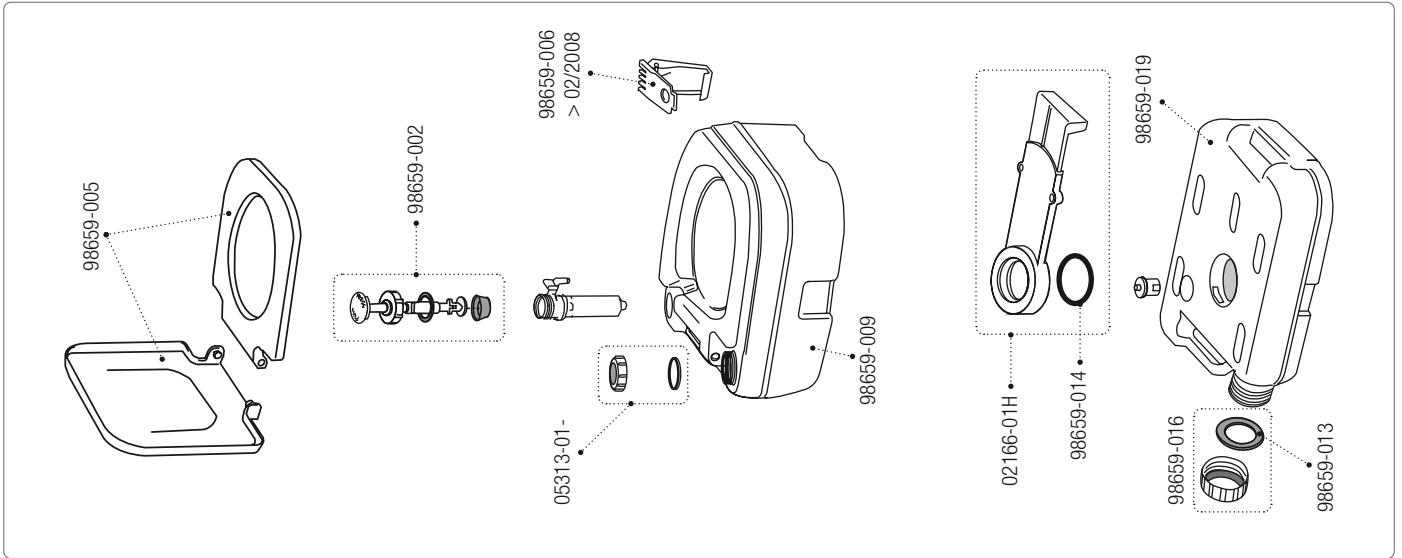

02426-06-

Deluxe 4B / 5B

02426-12- · 02426-13-

Roof Rail

Roof Rail Ducato

Bi-Pot 1520

Bi-Pot 1513

Spare Parts Price List 2021