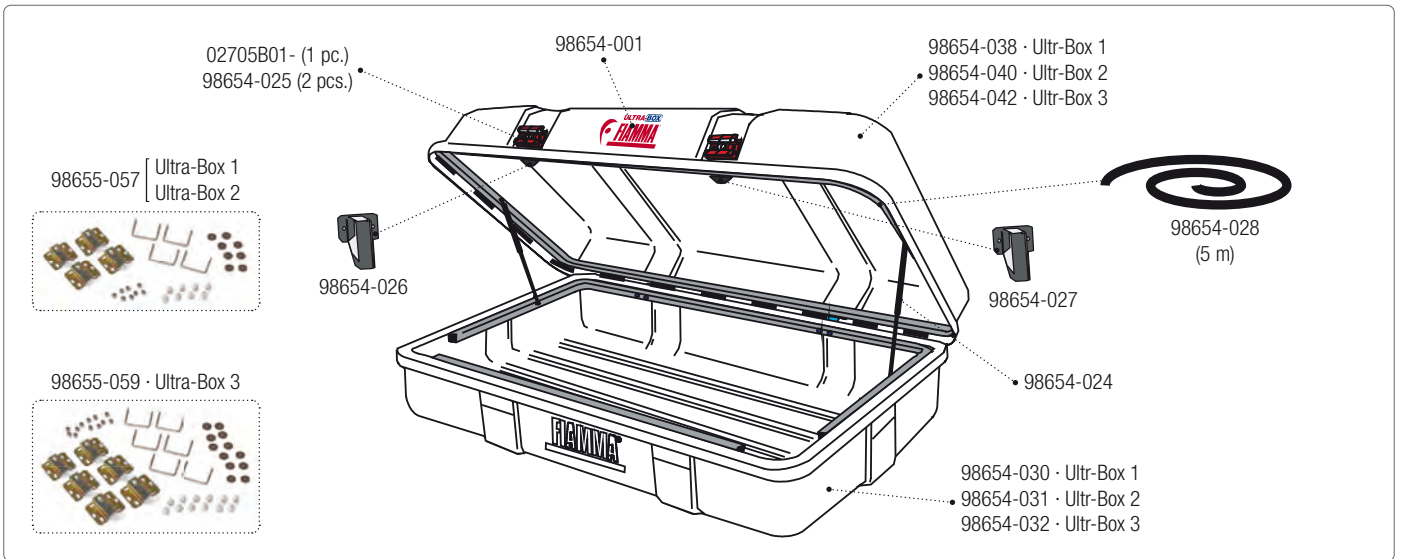

02426-06-

Deluxe 4B / 5B

02426-12- · 02426-13-

Roof Rail

Roof Rail Ducato

Bi-Pot 1520

Bi-Pot 1513

Spare Parts Price List 2021