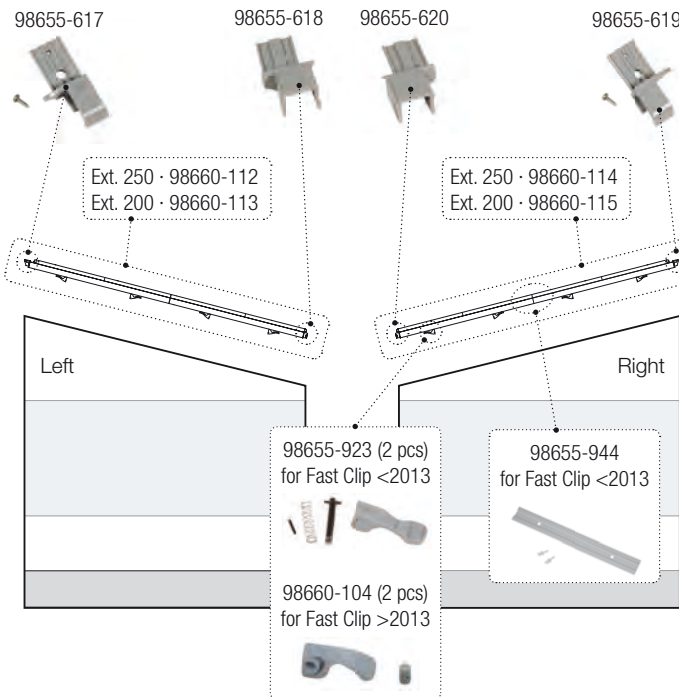

Kit Fast Clip Light 2.0

Ext. 250 · 98661-011

standard for F45
98655-897

for F70
98661-002

for F45i 250-300
F45Ti 250-300
98655-900

for Privacy O
98655-901

98655A484
(2 pcs.)

98655-349
(10 pcs.)

98655-346
(10 pcs.)

98655-347
(10 pcs.)

98655-348
(10 pcs.)