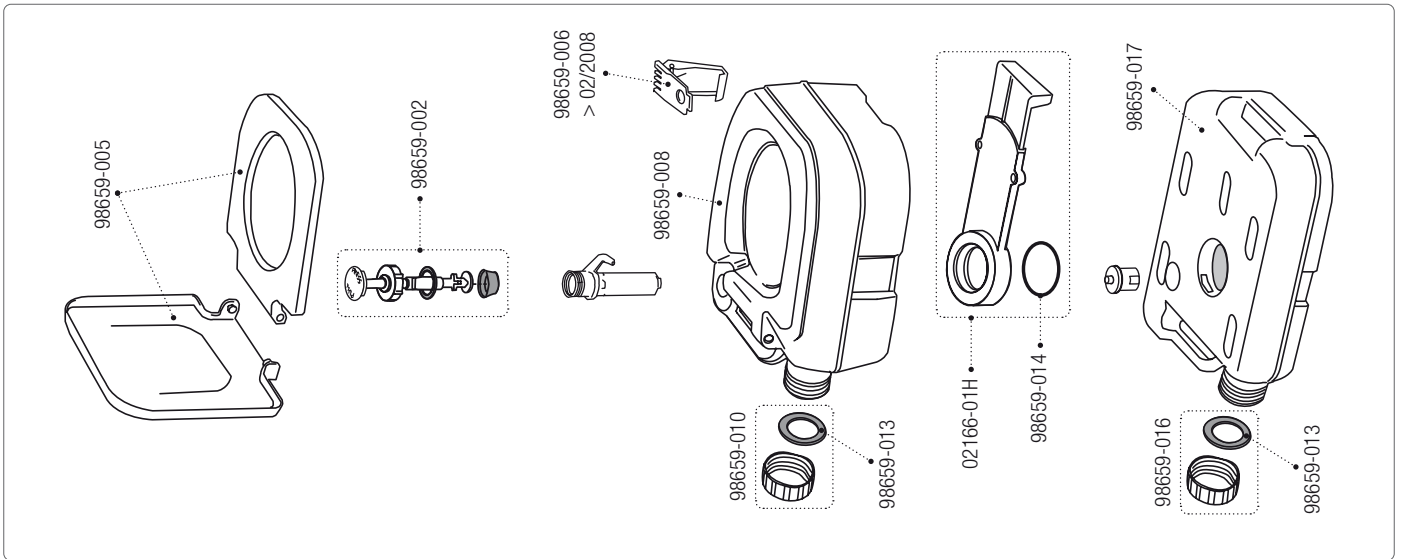

02426-06-

Deluxe 4B / 5B

02426-12- · 02426-13-

Roof Rail

Roof Rail Ducato

Bi-Pot 1520

Bi-Pot 1513

Spare Parts Price List 2021