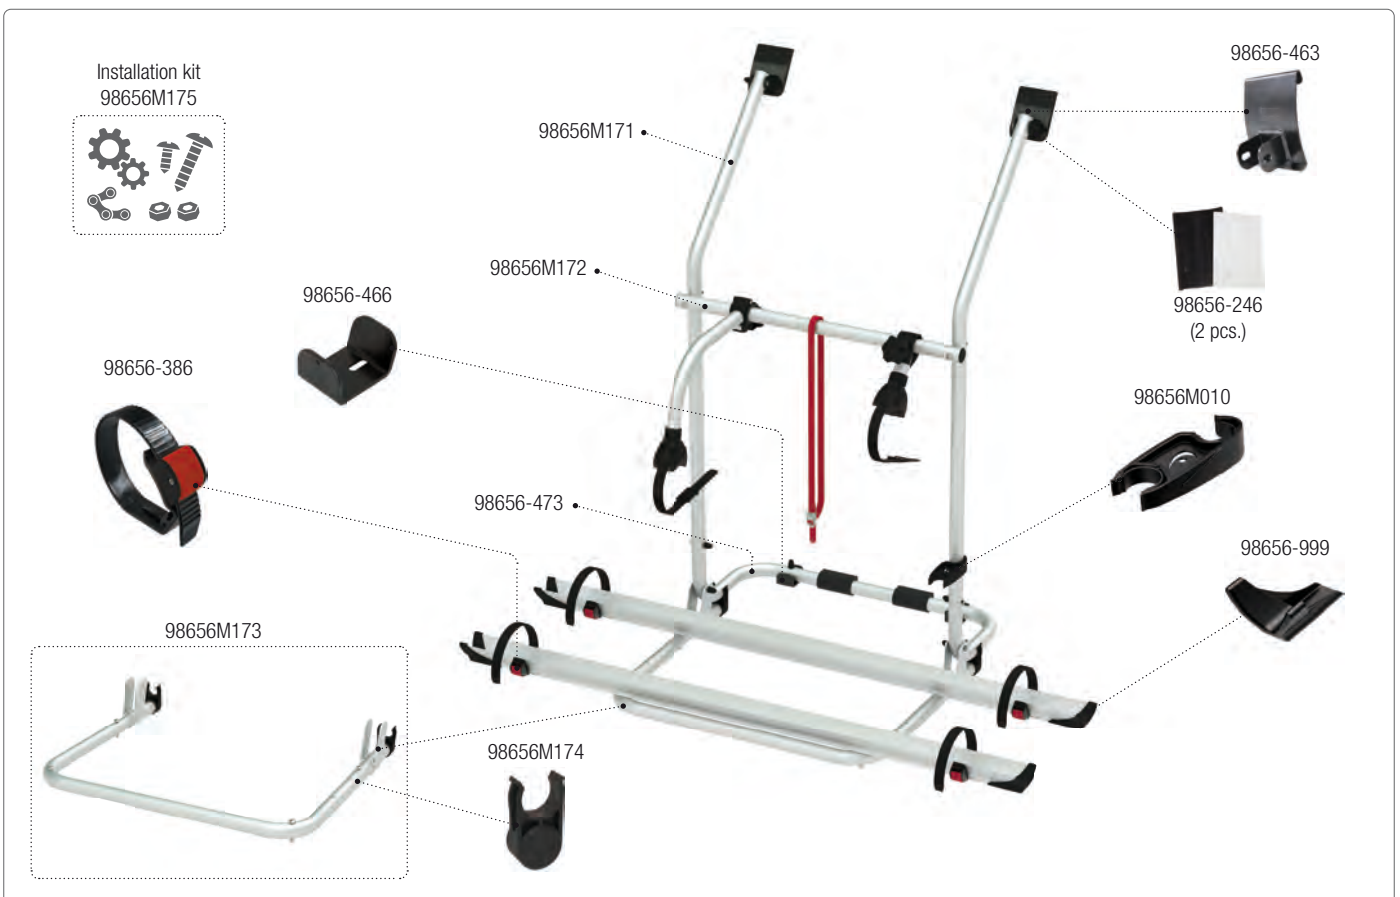

CARRY-BIKE Caravan XL A

02093-01A [Red] · 02093-01C [Black] · 02093-01B [Blue]

CARRY-BIKE Caravan XL A Pro 200

02093F32A [Black] · 02093F32B [Blue] · 02093G32A [D.B.]

CARRY-BIKE Mercedes V Class Premium

02094-14A