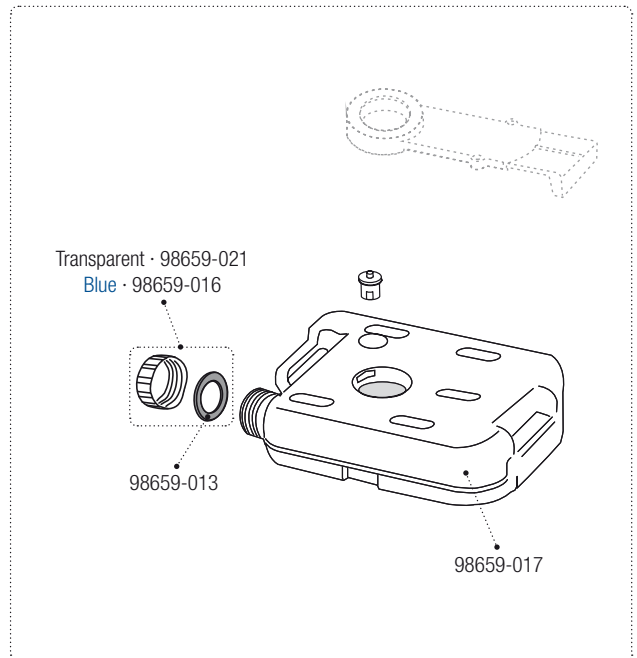

02426-06-

Deluxe 4B / 5B

02426-12- · 02426-13-

Roof Rail

Roof Rail Ducato

Bi-Pot 1520

Bi-Pot 1513

Spare Parts Price List 2021