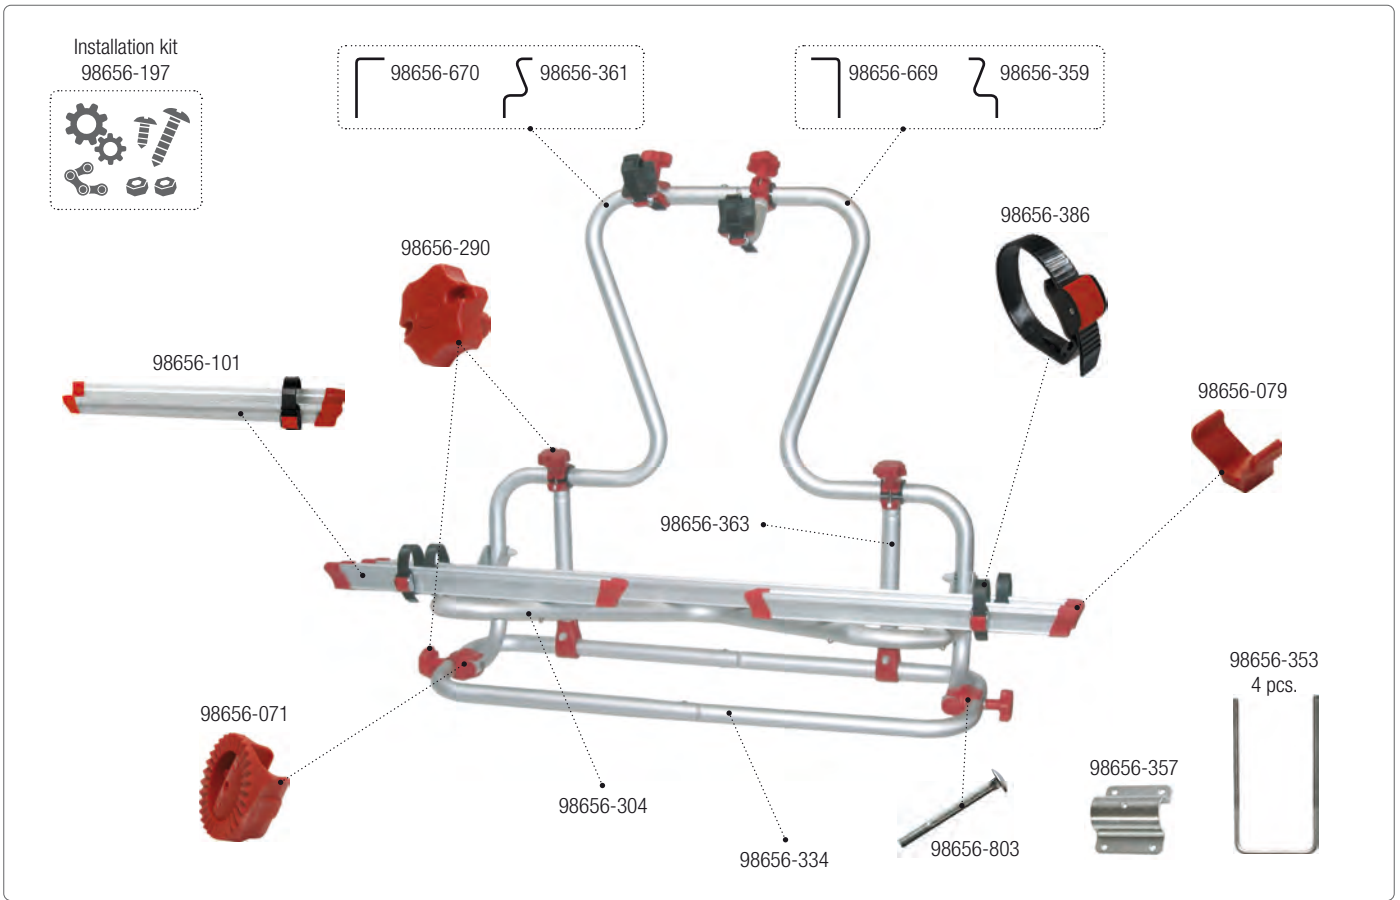

CARRY-BIKE Caravan XL A

02093-01A [Red] · 02093-01C [Black] · 02093-01B [Blue]

CARRY-BIKE Caravan XL A Pro 200

02093F32A [Black] · 02093F32B [Blue] · 02093G32A [D.B.]

CARRY-BIKE Mercedes V Class Premium

02094-14A