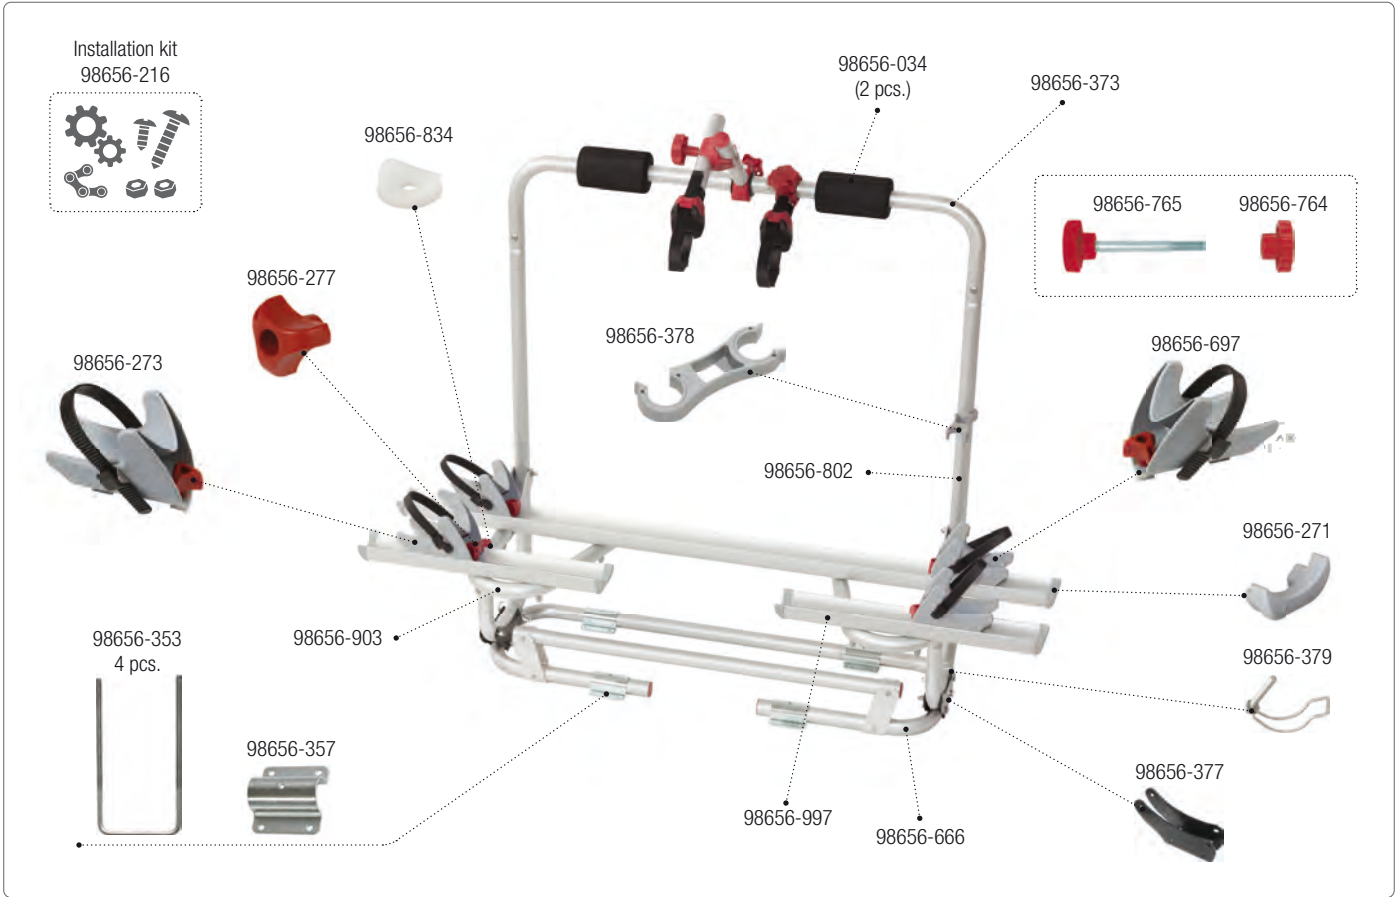

CARRY-BIKE Caravan XL A

02093-01A [Red] · 02093-01C [Black] · 02093-01B [Blue]

CARRY-BIKE Caravan XL A Pro 200

02093F32A [Black] · 02093F32B [Blue] · 02093G32A [D.B.]

CARRY-BIKE Mercedes V Class Premium

02094-14A