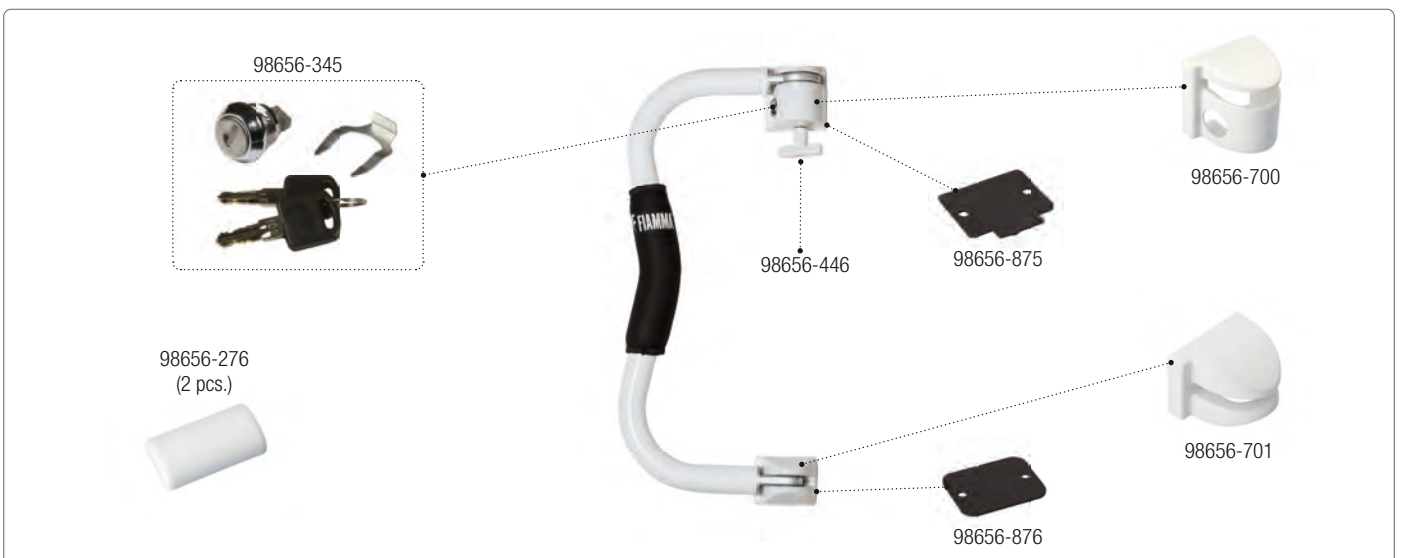

Chock Level

97901-037

Safe Door [Magnum / Frame / Magnum Frame]

Deluxe 8

02426-02-

Deluxe 5D

02426-08-

Deluxe DJ / DJ H3