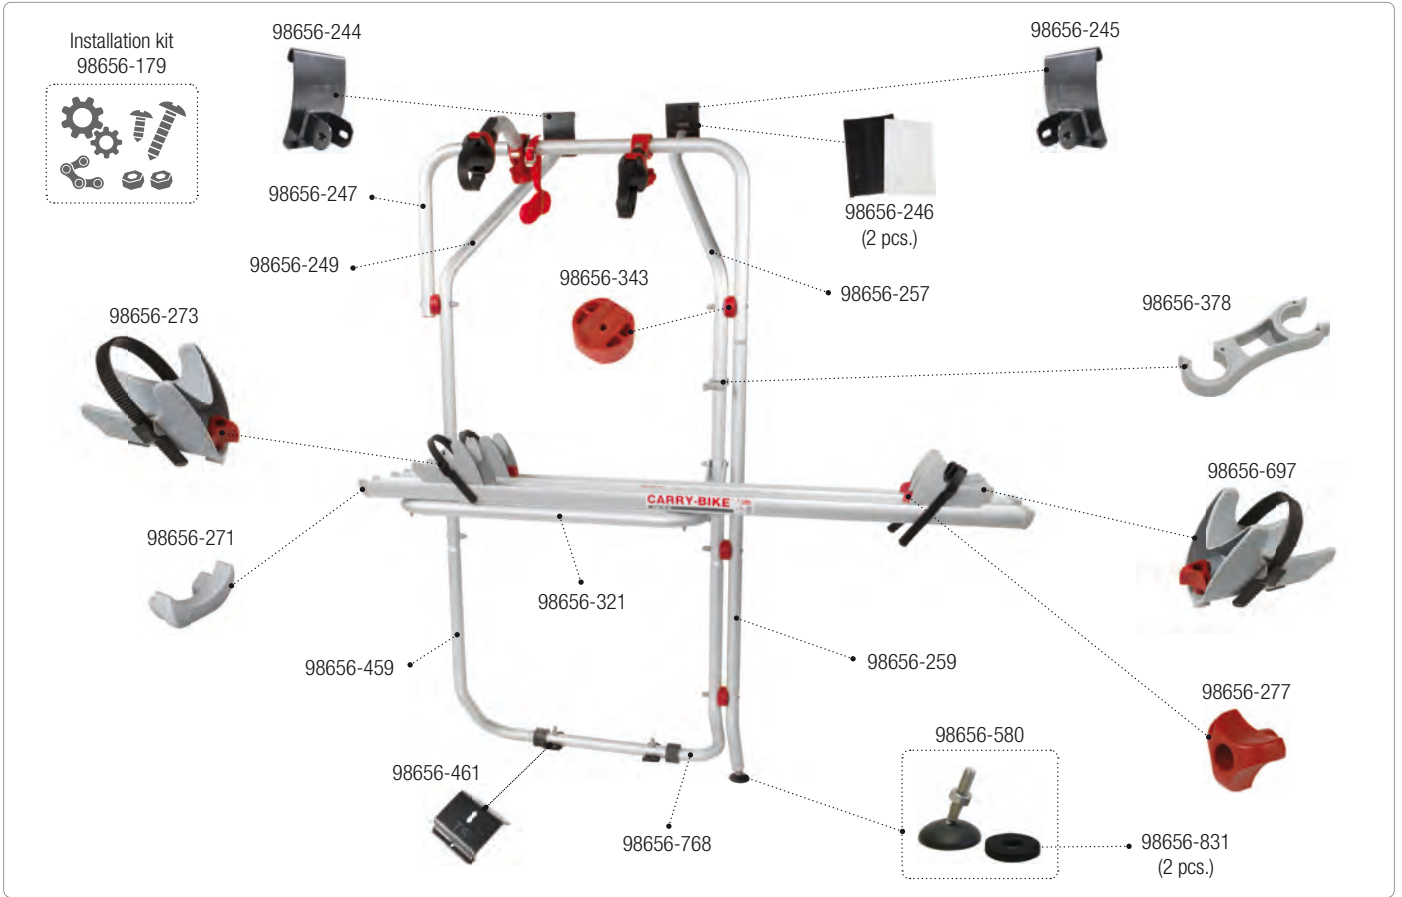

CARRY-BIKE Caravan XL A

02093-01A [Red] · 02093-01C [Black] · 02093-01B [Blue]

CARRY-BIKE Caravan XL A Pro 200

02093F32A [Black] · 02093F32B [Blue] · 02093G32A [D.B.]

CARRY-BIKE Mercedes V Class Premium

02094-14A