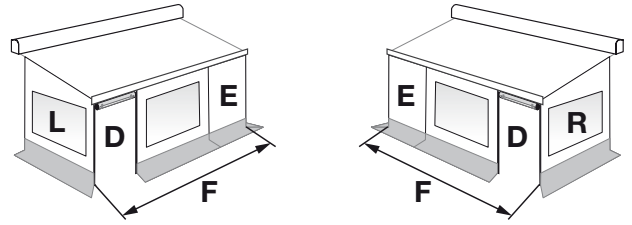

Privacy Room Light

Privacy Room Light Code	Description	Front Panel (F)	Front Panel (E) 50 / 75 cm	Front Panel (E) 100 / 125 cm	Front Panel (E) 150 cm	Side Panel Right (R)	Side Panel Left (L)	Door (D)
06097C02-	Privacy Room Light 260 Van	98660-074				98660-076	98660-075	98660-015
06097A01-	Privacy Room Light 300 Medium H.225/250	98660-090				98655-868	98655-867	98655-778
06097A02-	Privacy Room Light 350 Medium H.225/250	98655-782	06683-01-					
06097A05-	Privacy Room Light 375 Medium H.225/250	98660-110	06683F01-					
06097A03-	Privacy Room Light 400 Medium H.225/250	98655-783		06683A01-				
06097A06-	Privacy Room Light 425 Medium H.225/250	98660-111		06683E01-				
06097A04-	Privacy Room Light 450 Medium H.225/250	98655-871			06683C01-			
06097B01-	Privacy Room Light 300 Large H.251/280	98660-090				98655-870	98655-869	98655-778
06097B02-	Privacy Room Light 350 Large H.251/280	98655-782	06683-01-					
06097B05-	Privacy Room Light 375 Large H.251/280	98660-110	06683F01-					
06097B03-	Privacy Room Light 400 Large H.251/280	98655-783		06683A01-				
06097B06-	Privacy Room Light 425 Large H.251/280	98660-111		06683E01-				
06097B04-	Privacy Room Light 450 Large H.251/280	98655-871			06683C01-