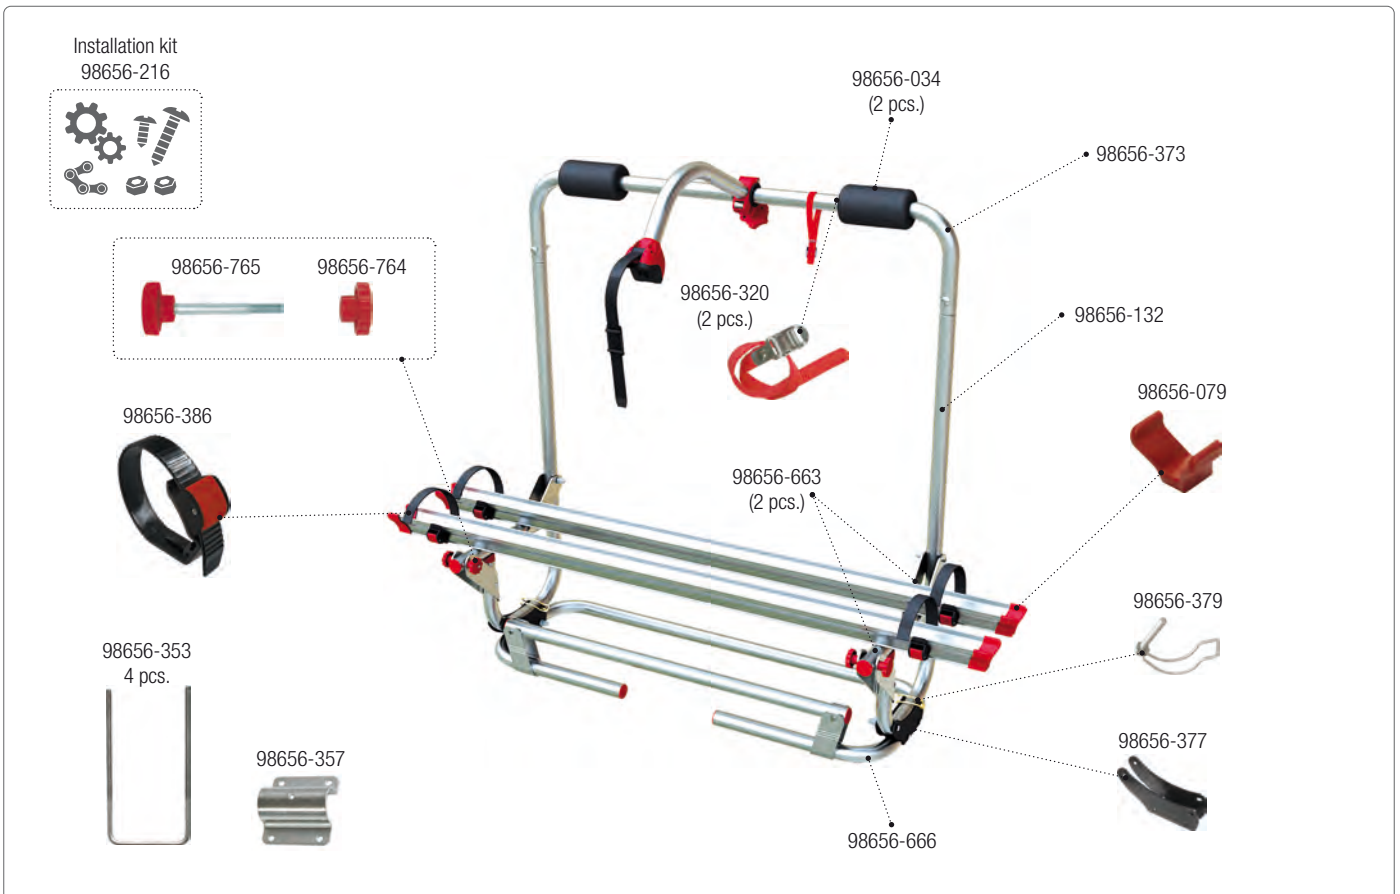

CARRY-BIKE Caravan XL A

02093-01A [Red] · 02093-01C [Black] · 02093-01B [Blue]

CARRY-BIKE Caravan XL A Pro 200

02093F32A [Black] · 02093F32B [Blue] · 02093G32A [D.B.]

CARRY-BIKE Mercedes V Class Premium

02094-14A