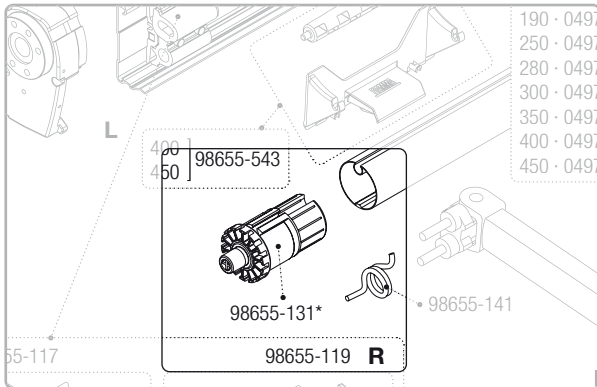

EN	When a <u>code is marked with a star</u> it means that the original part is no longer available. A similar item will be shipped that will be different in appearance, but still compatible.
DE	Die <u>mit einem Stern versehenen Artikelnummer</u> beziehen sich auf Originalartikel, welche nicht mehr verfügbar sind. Daher wird ein ähnliches Ersatzteil ausgeliefert, welches in der Funktion gleich und somit kompatibel ist, optisch aber anders aussieht.
FR	Les <u>références avec une étoile</u> représentent des articles qui ne sont plus disponibles. Il vous sera donc envoyé un article similaire, compatible et conservant toutefois la même fonction mais pouvant avoir un design différent par rapport à l'original.
ES	Los <u>códigos marcados con asterisco</u> representan artículos que no están más disponibles. Recibirá un recambio similar que puede variar de forma con respecto al código original pero es compatible y con la misma funcionalidad del original.
IT	I <u>codici con asterisco</u> rappresentano articoli il cui pezzo originale non è più disponibile. Sarà dunque spedito un articolo simile, compatibile ed uguale in funzionalità ma leggermente differente nella forma.

EN	Installation Kit - Pages 72-131. In the installation kit you will find the mounting brackets, some plastic parts (Rack Holder, knobs, covers etc.), the screws and the 200cm strap.
DE	Installation Kit - Seite 72-131. Im Montagesatz befinden sich die Montagehalterungen, einige Kunststoffkomponenten (Rack Holder, Rändelschrauben, Abdeckungen etc.), die Schrauben sowie die Gurte Strip 200cm.
FR	Installation Kit - Pages 72-131. À l'intérieur du kit, vous trouverez les pattes de montage, certains éléments en plastique (Rack Holder, boutons à visser, caches étriers etc.), la visserie et la sangle Strip 200cm.
ES	Installation Kit - Pág. 72-131. En el Kit de instalación se encuentran los soportes de montaje, algunas piezas de plástico (Rack Holder, pomos, tapas etc.), los tornillos y la correa Strip 200 cm.
IT	Installation Kit - Pag. 72-131. Nella dotazione trovate le staffe di montaggio, alcuni particolari plastici (Rack Holder, pomelli, copristaffe ecc.), le viterie e la cinghietta Strip 200 cm.

fiamma.com

EN	On our fiamma.com website you will always find the most up to date spare parts diagrams.
DE	Auf unserer Homepage fiamma.com finden Sie jederzeit die aktuellsten Explosionszeichnungen der Ersatzteile.
FR	Sur notre site internet fiamma.com, vous trouverez les versions régulièrement mises à jour des éclatés de nos pièces détachées.
ES	En nuestra página web fiamma.com puede ver en cada momento las versiones más actualizadas de los despieces de recambio.
IT	Sul nostro sito internet fiamma.com trovi in ogni momento le versioni più aggiornate degli esplosi ricambi.